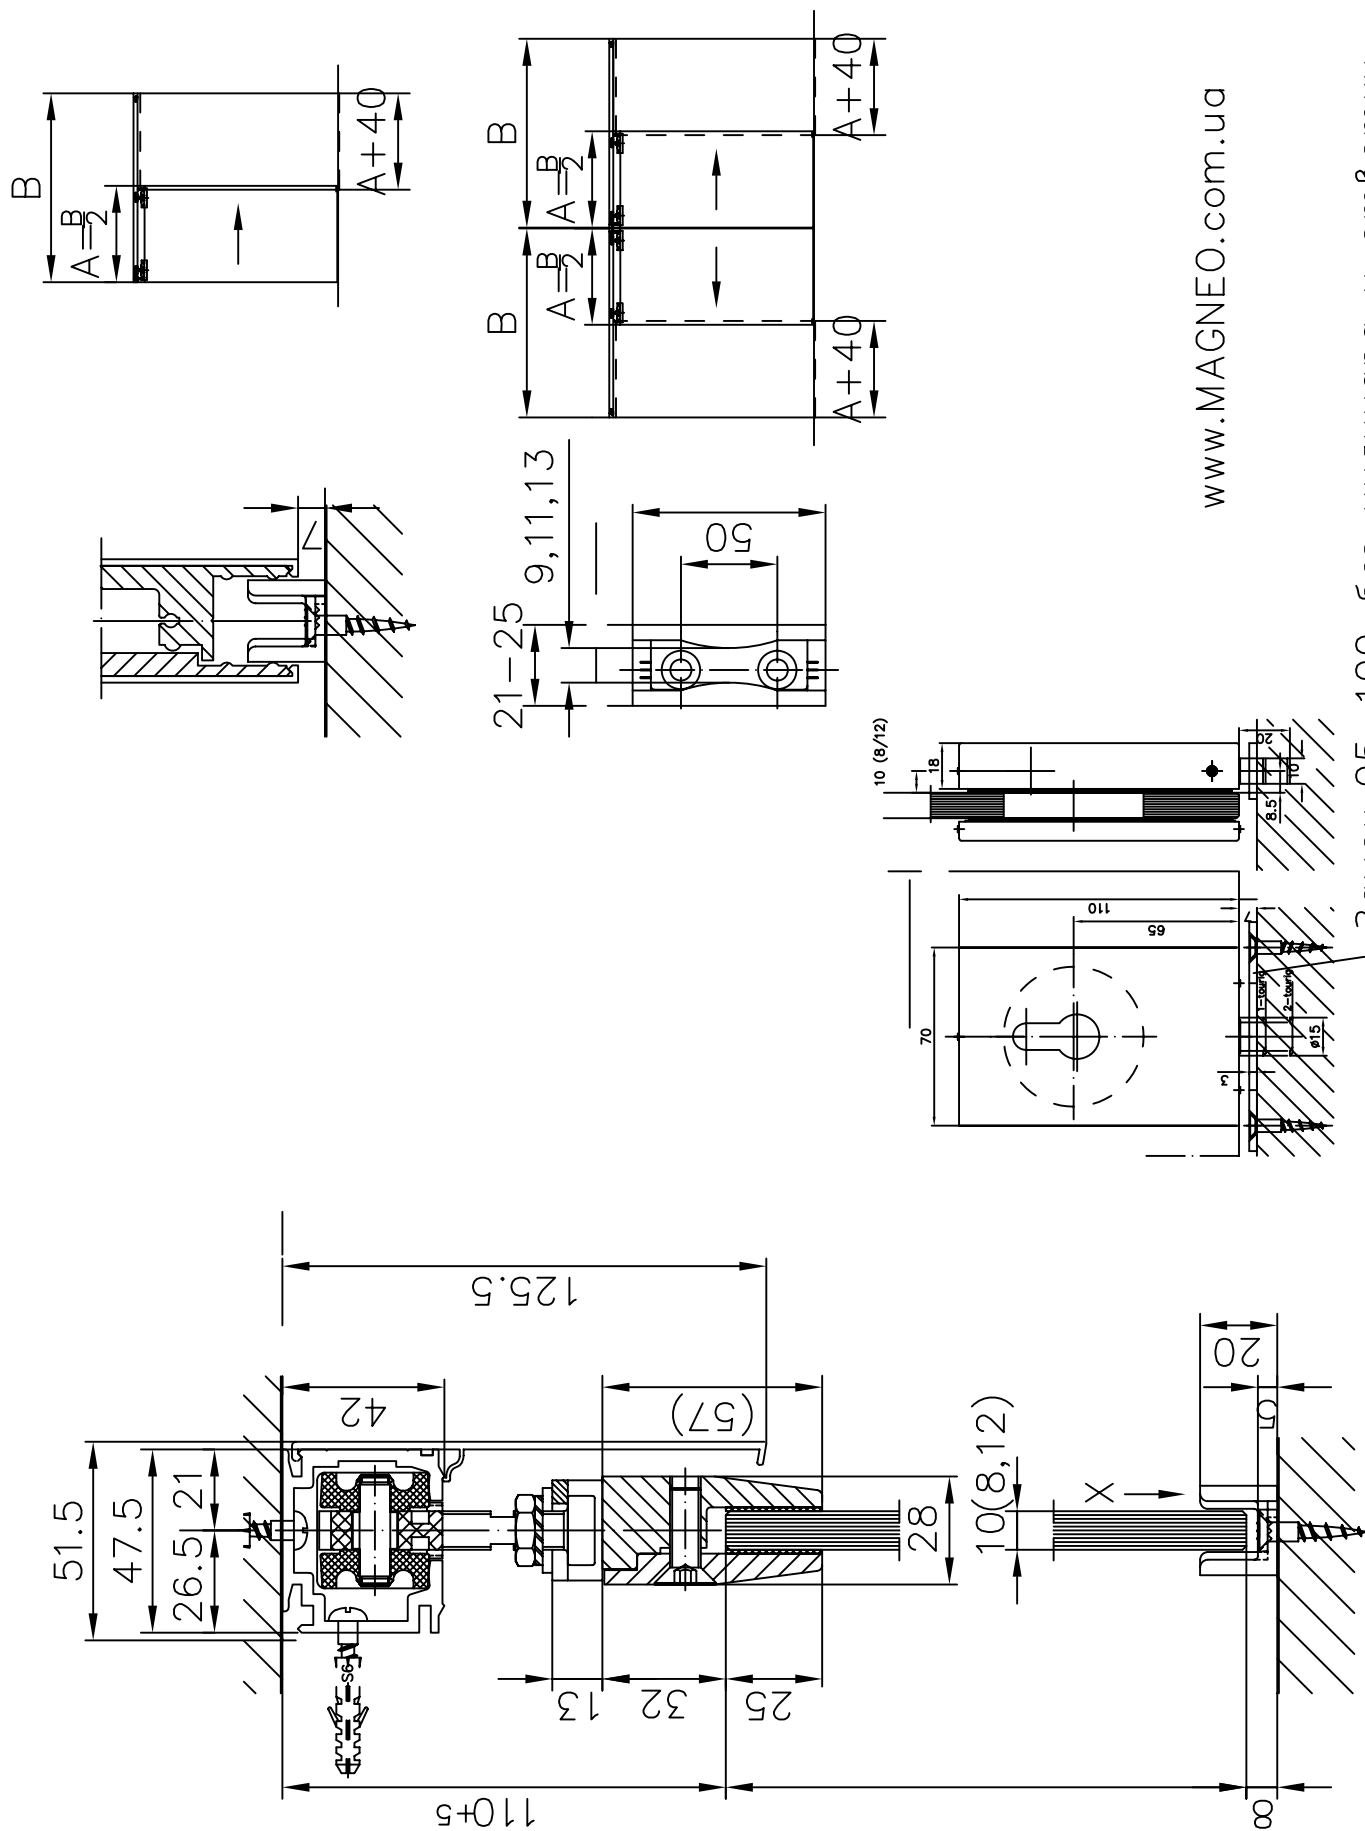

DORMA RS-120

Вес створки max. 120kg / 150kg – 2 / 3 Каретки

Вс. смекла = Вс. проема – 118

www.MAGNEO.com.ua

Замок 05-100 без цилиндра и ответки