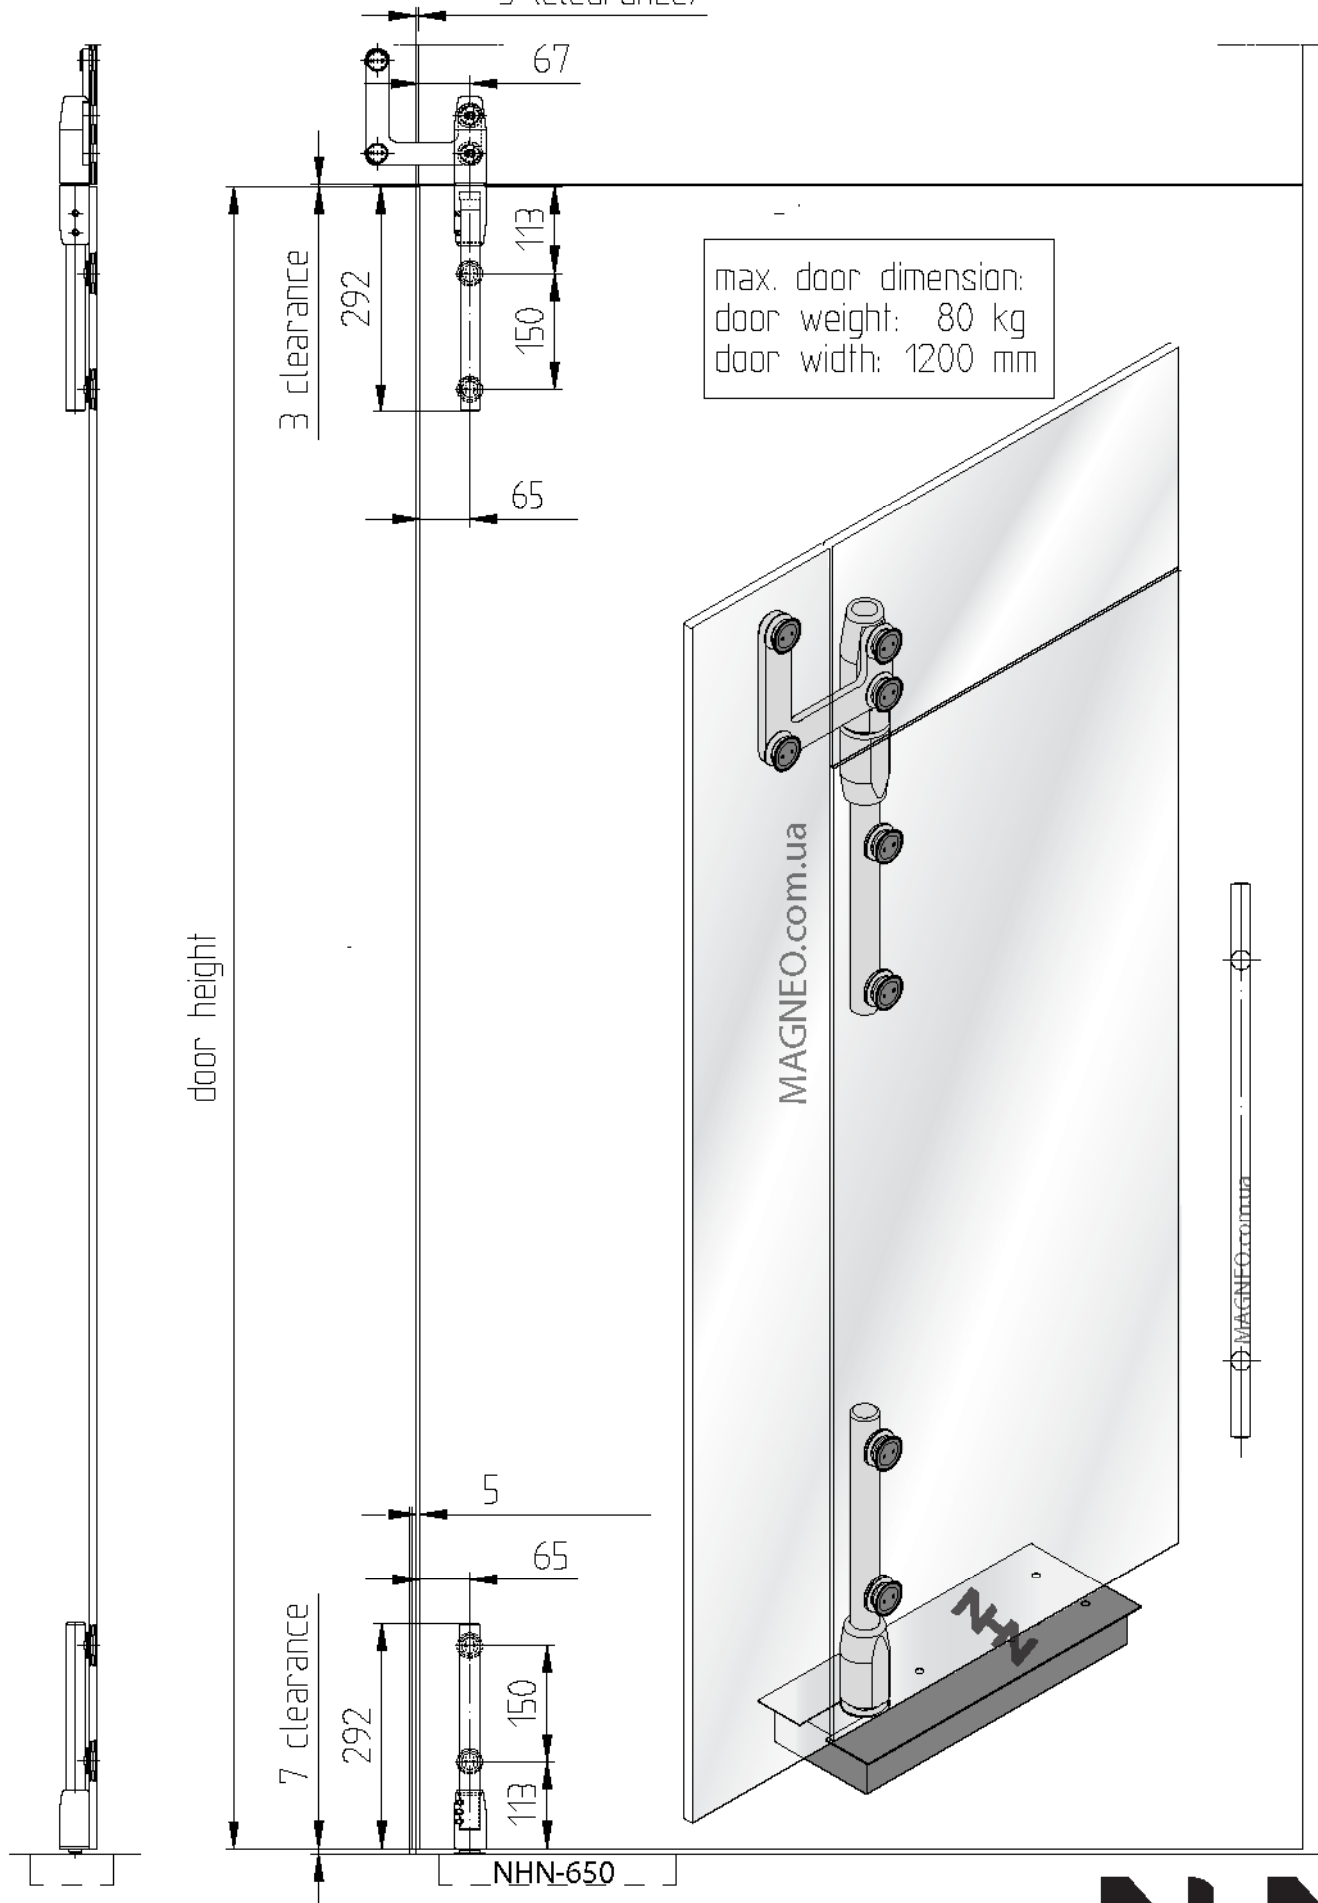

MAGNEO.com.ua

max. door dimension:  
door weight: 80 kg  
door width: 1200 mm