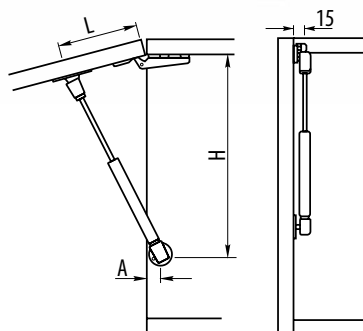

Siła podnośnika Load capacity Мощность подъемника (N)	Wysokość drzwi / Door height / Высота дверцы Waga drzwi / Door weight / Вес дверцы (kg)			
	300	400	500	600
60	2.0	1.5	1.2	1.0
80	2.7	2.0	1.6	1.4

Siła podnośnika dla kąta 90°

Lift for angle 90°

Мощность подъемника при открытии под углом 90°

Siła podnośnika Load capacity Мощность подъемника (N)	Wysokość drzwi / Door height / Высота дверцы Waga drzwi / Door weight / Вес дверцы (kg)			
	300	400	500	600
60	1.8	1.3	1.1	0.9
80	2.4	1.8	1.4	1.2

Siła podnośnika dla kąta 110°

Lift for angle 110°

Мощность подъемника при открытии под углом 110°

Siła podnośnika Load capacity Мощность zzz (N)	Wysokość drzwi / Door height / Высота дверцы Waga drzwi / Door weight / Вес дверцы (kg)			
	300	400	500	600
60	1.6	1.2	0.9	0.8
80	2.1	1.6	1.2	1.0

Drzwi wpuszczane / Flush door / Внутренние дверцы

Kąt otwarcia drzwi Door opening angle Угол открытия дверей	H (mm)	L (mm)	A (mm)
75°	260	100	45
90°	255	90	45
110°	250	80	45

Drzwi bliźniacze / Twin door / Двойные дверцы