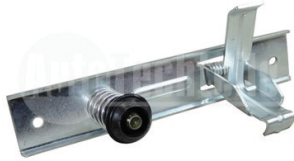

505 0075

Description:	Motorhaubenschloss Bonnet lock Защелка капота
Repl. part-No	7700352475
Used in:	Opel Movano 98>09 Renault Master 98>09