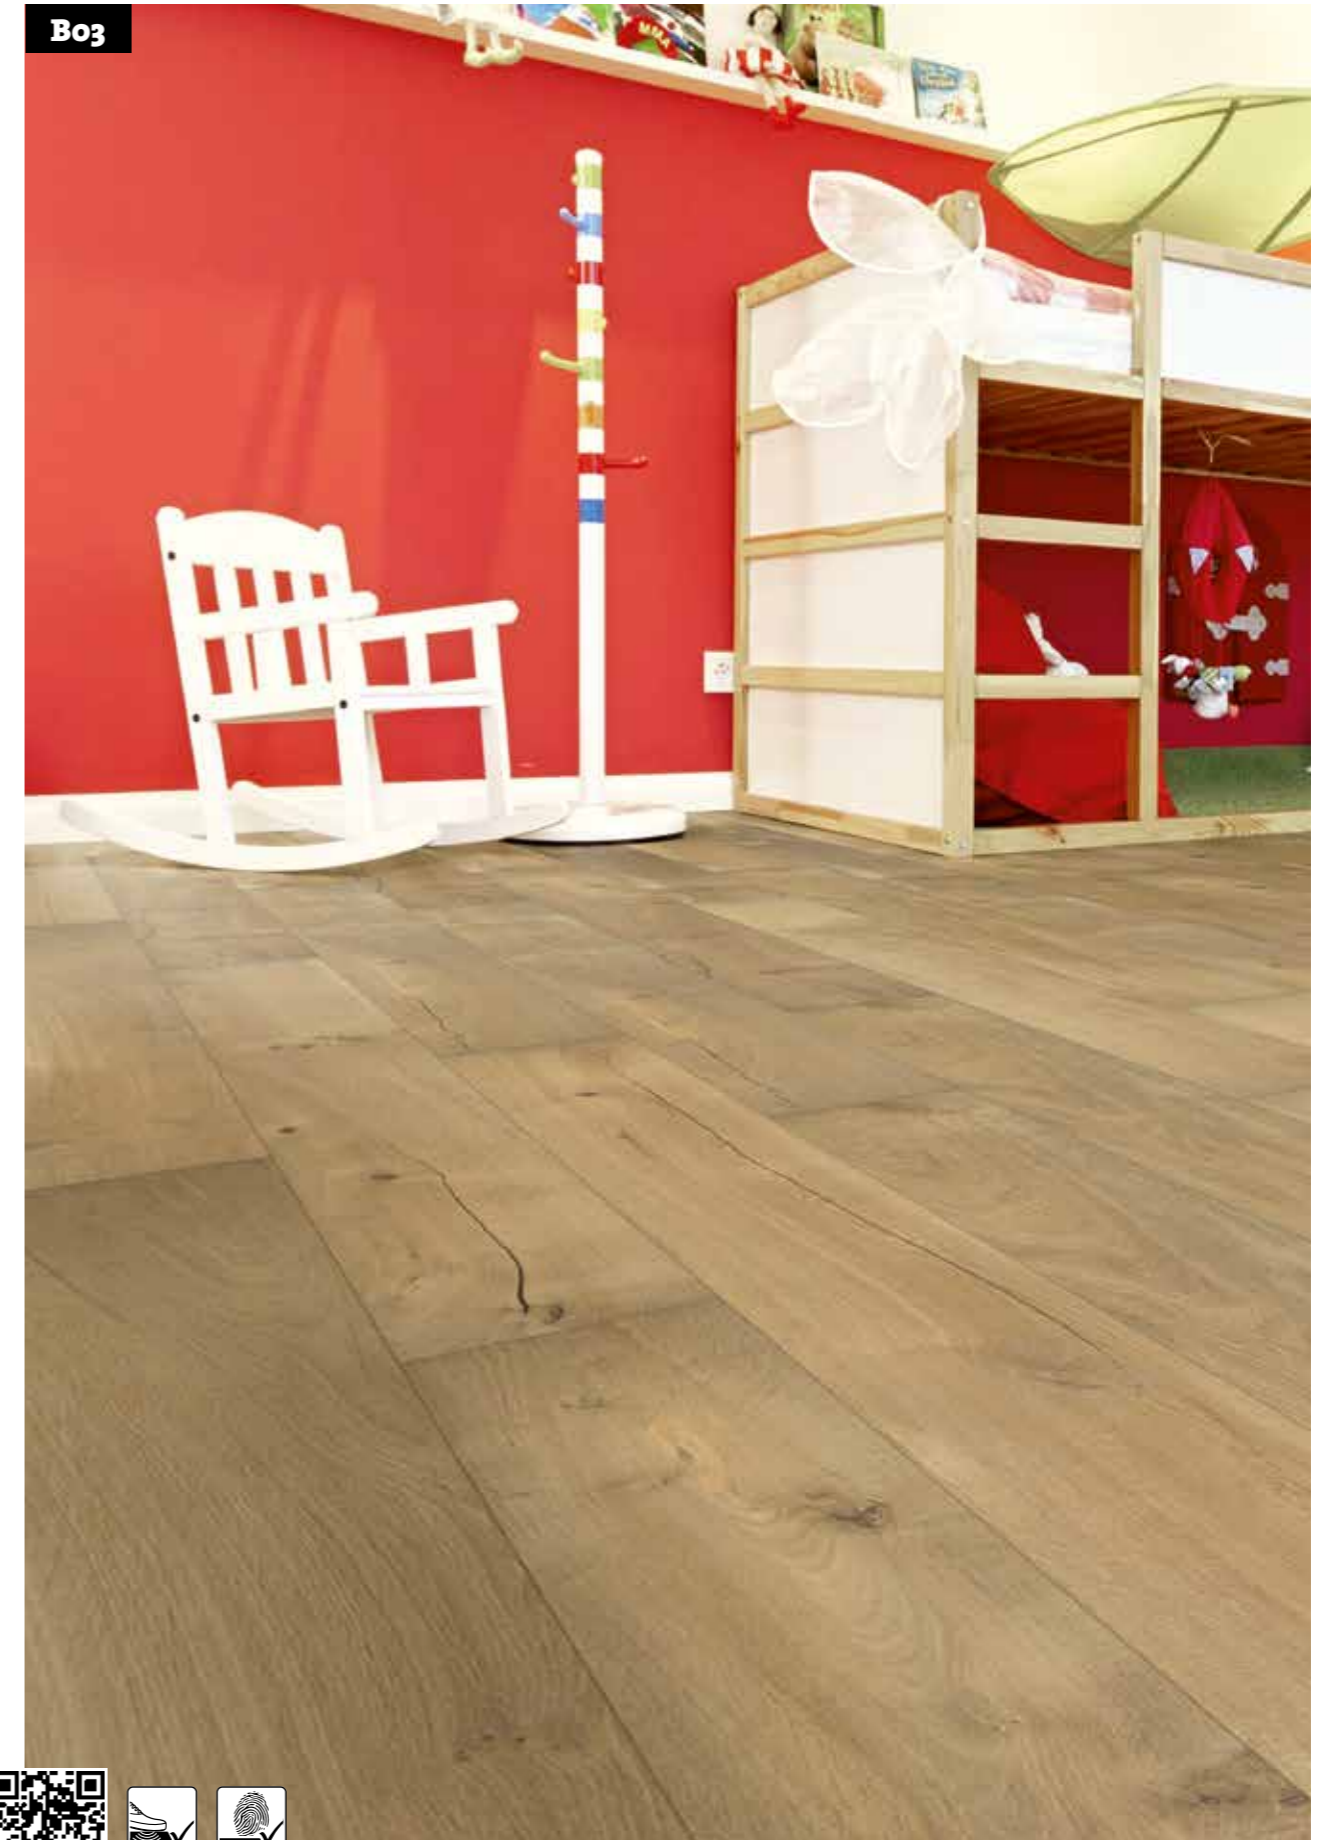

Bright Edition

B03

Art no.: 1101170081 | 1280 x 163 x 10 mm

Δρύς φυσική λευκή* | Σανίδα ρουστίκ | σκαλιστό στο χέρι | ματ

Дуб натуральный светлый* | Однополосный | ручная обработка | матовый

Dąb naturalnie jasny* | deska | ręcznie heblowana | matowa