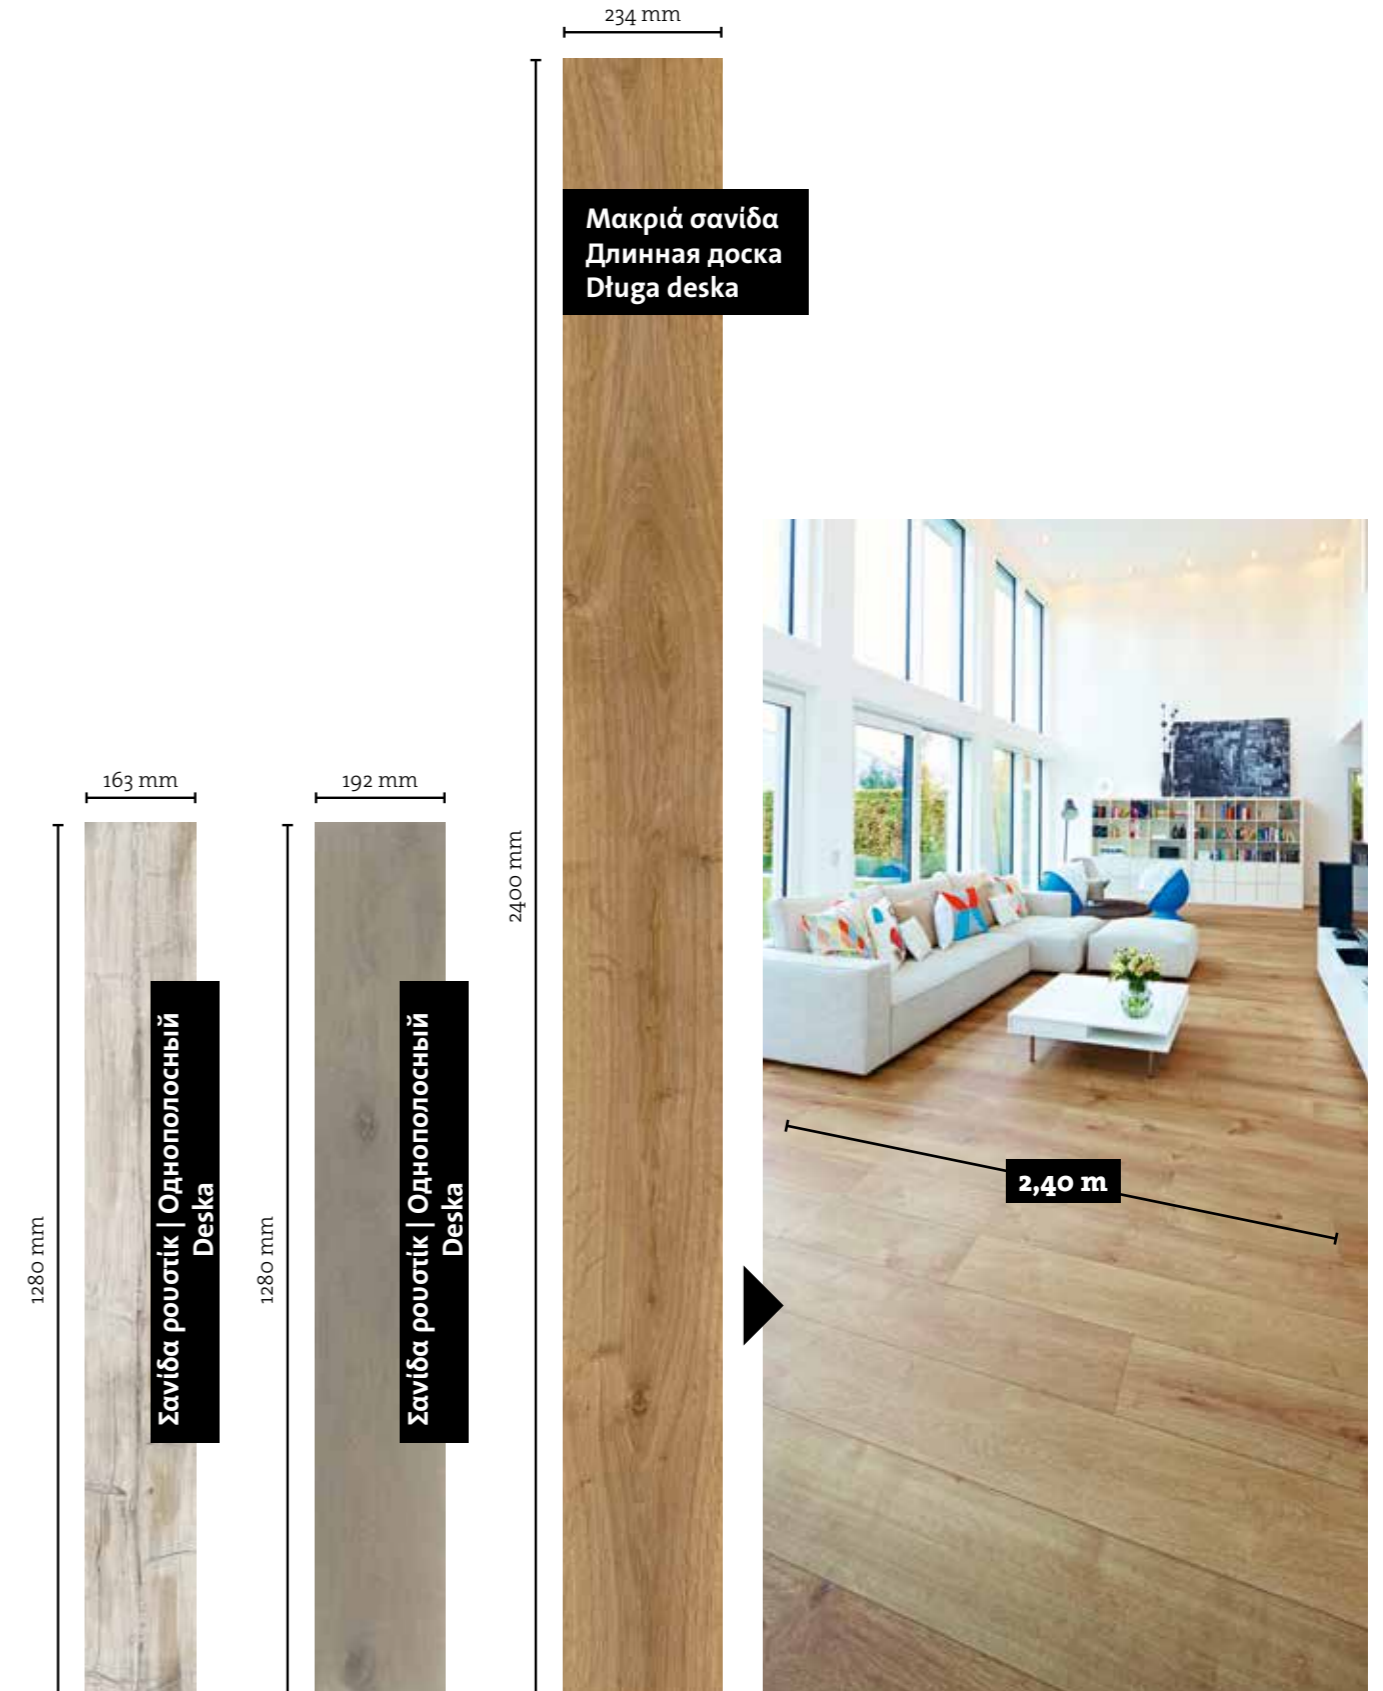

Τύποι και σχέδια | Размеры и исполнения Formaty i układ desek