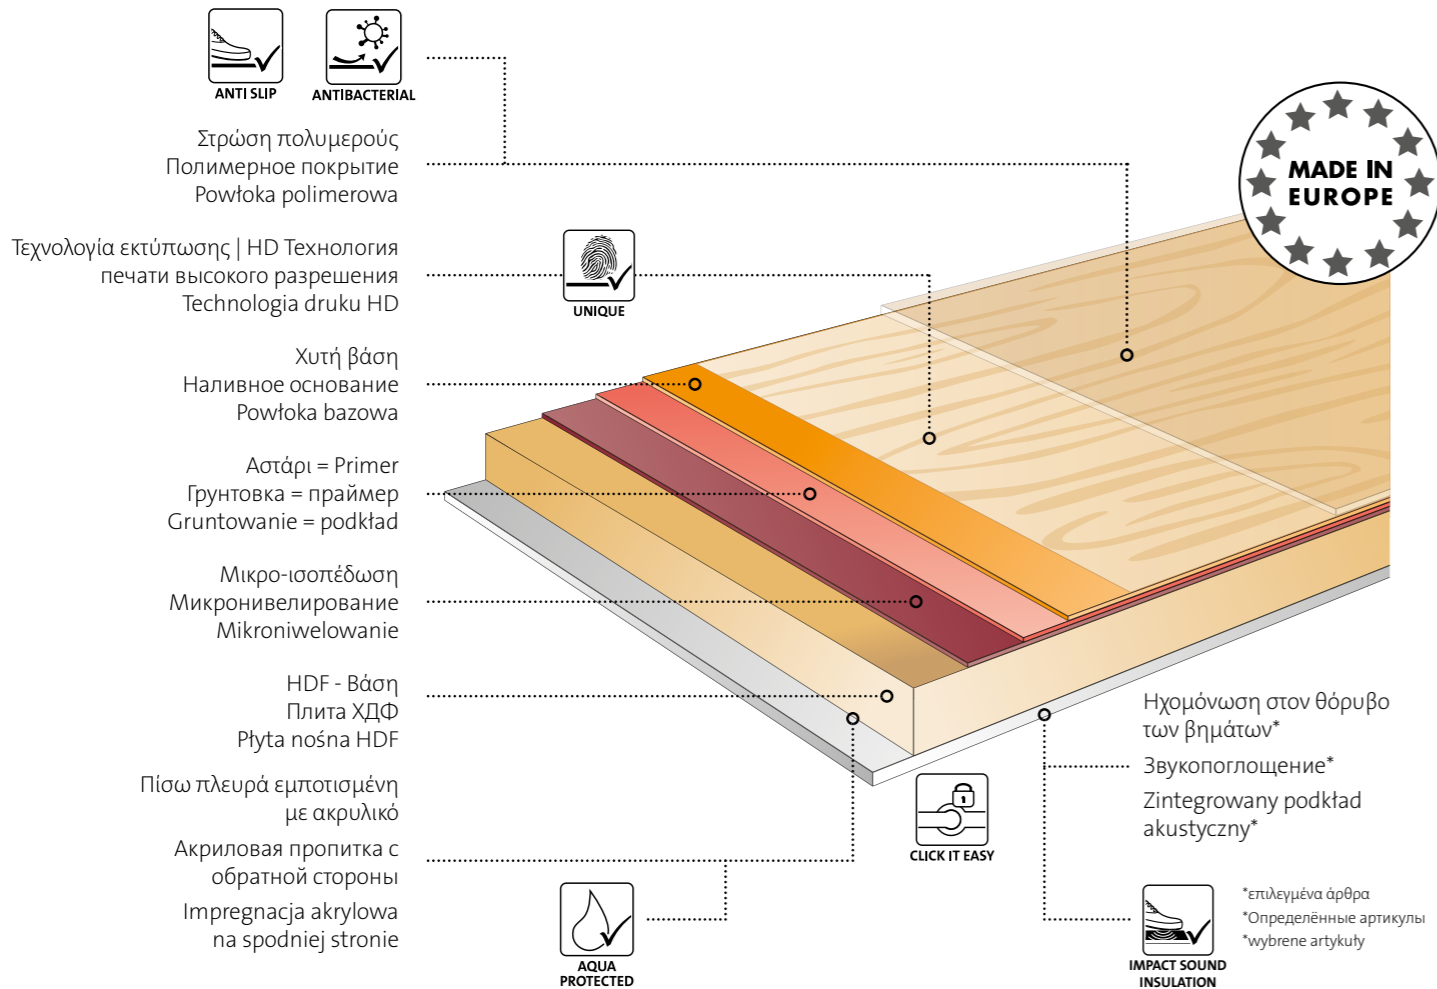

Κατασκευή προϊόντος | Свойства продукта Struktura produktu

30 years
domestic usage
WARRANTY

30 χρόνια εγγύηση
30 лет гарантии
30 lat gwarancji

Κατάλληλο για συστήματα ενδοδαπέδιας θέρμανσης θερμού νερού
подходит для систем водяного подогрева
Możliwość stosowania na ogrzewaniu podłogowym wodnym

Πιστοποιημένη υγιής διαβίωση
сертификация для здорового образа жизни
Certyfikat zdrowego życia

Για χώρους κατοίκησης με εντατική χρήση και επαγγελματικούς χώρους με μέτρια χρήση
для жилых помещений с интенсивным использованием и производственных помещений средней интенсивности использования
Do intensywnie użytkowanych pomieszczeń mieszkalnych oraz pomieszczeń przemysłowych o średnim stopniu użytkowania

The mark of responsible forestry

Το δάπεδο Avatara Multisense® έχει πιστοποίηση FSC®
Avatara Multisense-Floor® имеет сертификат FSC®
Podłoga Avatara Multisense-Floor® posiada certyfikat FSC®

Αντιολισθητικό και ανθεκτικό στη φωτιά
С защитой от скольжения, тяжело воспламеняемый
Antypoślizgowa i trudnopalna

Τεχνολογία σύνδεσης Технология соединения | Technologia połączenia

CLICKitEASY

Απλά, γρήγορα, με ασφάλεια και: φτιάξτε το μόνοι σας

Με το CLICKitEASY τοποθετείτε το δάπεδό σας μόνοι σας, όπως θα το έκανε κάποιος ειδικός – απλά, γρήγορα και με ασφάλεια. Και αυτό χάρη στην ιδιοφυή, κατοχυρωμένη αρχή της λειτουργίας του «κλειδώματος»: Ασκώντας ελαφρά πίεση οι στενές άκρες της σανίδας κουμπώνουν μεταξύ τους. Ένας τόρμος από ανθεκτικό πλαστικό ενσωματωμένο στις στενές άκρες ασφαλίζει τις σανίδες εύκολα και με ασφάλεια, όπως μια κλειδαριά πόρτας. Έτσι εξασφαλίζεται μια διαρκής και ισχυρή σύνδεση. CLICKitEASY σημαίνει τέλεια τεχνική για εύκολη τοποθέτηση χωρίς κόλλα, σφυρί και ξύλινο τάκο ή υπόστρωμα επικόλλησης.

Просто, быстро, надежно и своими руками

Технология CLICKitEASY позволит вам уложить пол самостоятельно и профессионально – просто, быстро и надежно. Для этого используется гениальный, запатентованный принцип дверного замка: слегка надавите на торцевые соединения, и доски защелкнутся. Встроенная в торец прочная пластиковая пружина гарантирует, что обе доски соединятся прочно и надежно, как дверной замок. В результате вы получите крепкое и долговечное соединение. CLICKitEASY представляет собой идеальную технологию для „плавающей“ укладки пола без клея, молотка и подбойника или на клеювое основание.

Łatwo, szybko, pewnie i samodzielnie

Z CLICKitEASY ułożysz swoją podłogę jak prawdziwy fachowiec – łatwo, szybko i pewnie. Umożliwia to genialna, opatentowana zasada jak z zamka do drzwi. Za pomocą delikatnego nacisku, krawędzie desek podłogowych łączą się ze sobą na klik. Zamek ze stabilnego materiału osadzony precyzyjnie na krótkiej krawędzi