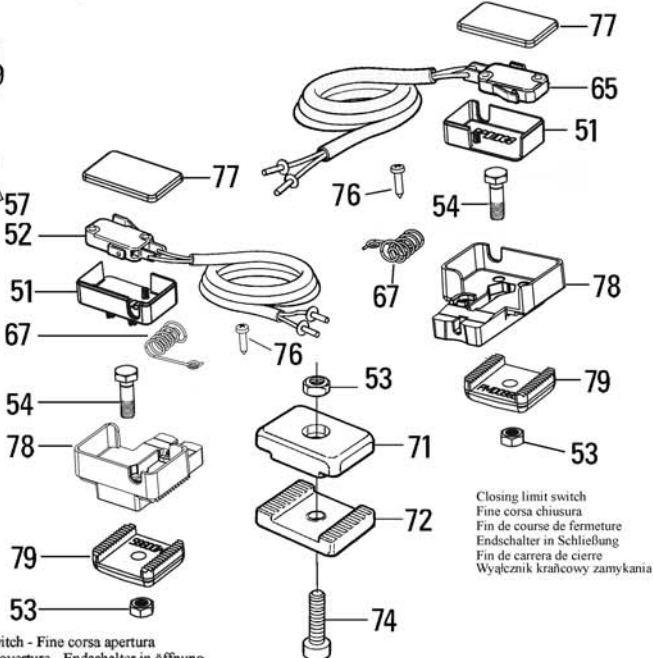

MOBY 220V-24V

Closing limit switch
 Fine corsa chiusura
 Fin de course de fermeture
 Endschalter in Schließung
 Fin de carrera de cierre
 Wyłącznik krańcowy zamykania

Opening limit switch - Fine corsa apertura
 Fin de course en ouverture - Endschalter in öffnung
 Fin de carrera de apertura - Wyłącznik krańcowy wotwieraniu