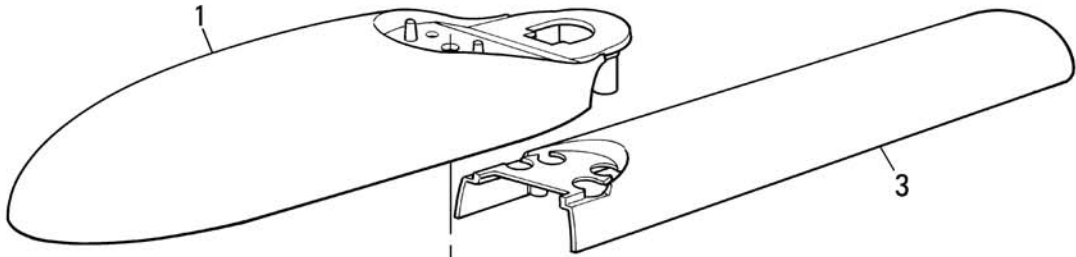

MOBY 220V-24V

Closing limit switch
 Fine corsa chiusura
 Fin de course de fermeture
 Endschalter in Schließung
 Fin de carrera de cierre
 Wyłącznik krańcowy zamykania

Opening limit switch - Fine corsa apertura
 Fin de course en ouverture - Endschalter in öffnung
 Fin de carrera de apertura - Wyłącznik krańcowy wotwieraniu