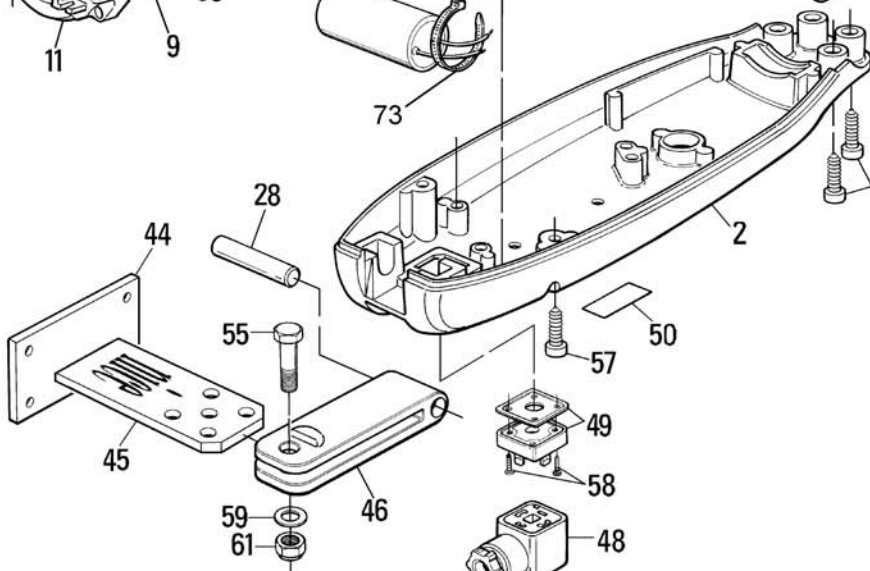

MOBY 220V-24V

Closing limit switch
 Fine corsa chiusura
 Fin de course de fermeture
 Endschalter in Schließung
 Fin de carrera de cierre
 Wyłącznik krańcowy zamykania

Opening limit switch - Fine corsa apertura
 Fin de course en ouverture - Endschalter in öffnung
 Fin de carrera de apertura - Wyłącznik krańcowy wotwieraniu