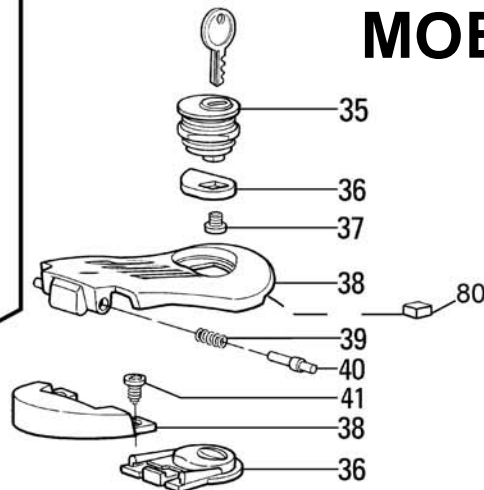

MOBY 220V-24V

Closing limit switch
 Fine corsa chiusura
 Fin de course de fermeture
 Endschalter in Schließung
 Fin de carrera de cierre
 Wyłącznik krańcowy zamykania

Opening limit switch - Fine corsa apertura
 Fin de course en ouverture - Endschalter in öffnung
 Fin de carrera de apertura - Wyłącznik krańcowy wotwieraniu