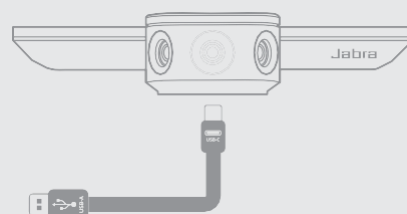

## Установка камеры

Расположите камеру непосредственно под монитором телевизора, используя настенное крепление Jabra PanaCast \*. Для наиболее естественного обзора комнаты камера должна быть установлена так, чтобы она находилась на уровне глаз участников встречи.

## Подключение “в одно касание”

Jabra PanaCast совместима со всеми ведущими решениями для видео- и аудиоконференций и является “коробочным” продуктом с технологией подключения plug-and-play.

	Характеристики	Преимущества
<b>Видео</b>	180° угол обзора	Естественное изображение без искажений
	Качество Panoramic-4K	Видеоизображение всех участников резкое и в фокусе
<b>ПО</b>	Интеллектуальный Zoom	Автоматически показывает всех участников совещания
	Vivid HDR (High Dynamic Range)	Оптимизирует качество видео при различных условиях освещения
	Whiteboard (интерактивная доска)	Отображает все детали на доске в режиме реального времени и повышает четкость изображения
<b>Простота использования</b>	Подключение Plug-and-play	Подключение “в одно касание”
	180° Авто флип	Автоматически переворачивает видео, если устройство установлено вверх ногами
<b>Совместимость</b>	Сертифицирована для работы с Microsoft Teams, совместима с Cisco Webex, Zoom и многими другими платформами.	
	Для проверки совместимости перейдите на <a href="http://jabra.ru">jabra.ru</a>   	