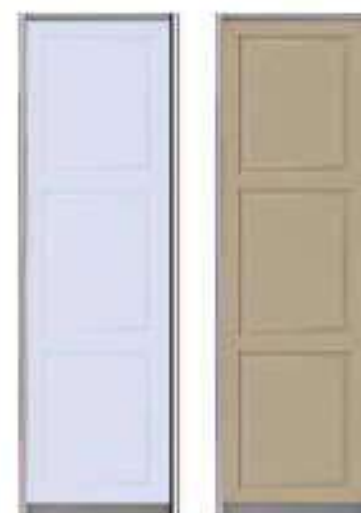

МДФ СИЛК

СИЛК АЗУР   СИЛК КАМЕЛИЯ