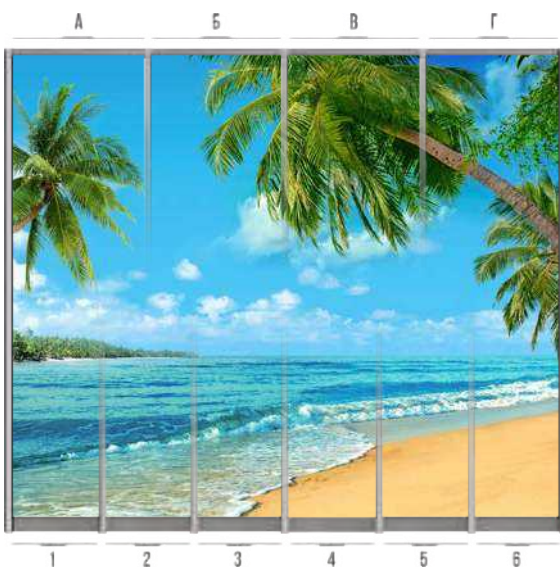

РИСУНОК
КН188