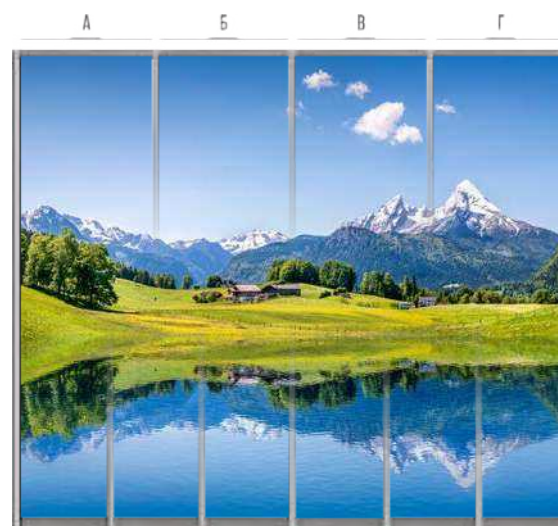

1 2 3 4 5 6

1 2 3 4 5 6

1 2 3 4 5 6

1 2 3 4 5 6

1 2 3 4 5 6

1 2 3 4 5 6

1 2 3 4 5 6

1 2 3 4 5 6

1 2 3 4 5 6

4x →

Рисунки можно использовать для 4х и 6-ти дверных шкафов. При этом есть возможность выбрать только нужные Вам сегменты изображения.

6x →

ПРИМЕР: рис. КН-45 (а,г)

В связи с ограниченными способностями полиграфии, представленные в каталоге цвета и оттенки могут слегка отличаться!