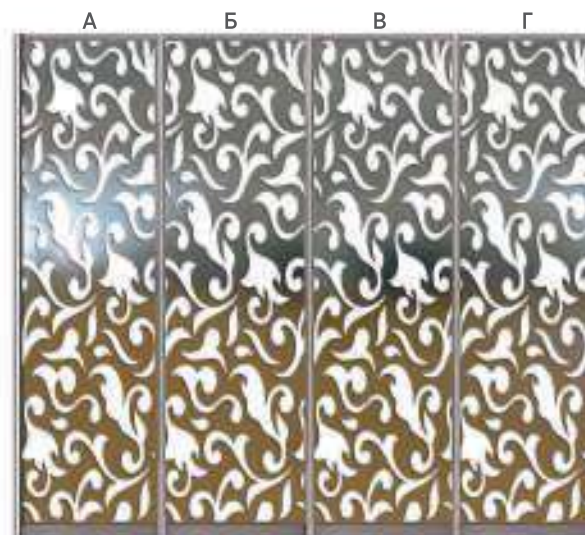

429

* Возможно исполнение художественного матирования наоборот - фон матовый, рисунок зеркальный. Также можно заказать только отдельные сегменты рисунка. Например: худ.мат. 309 (А,В)