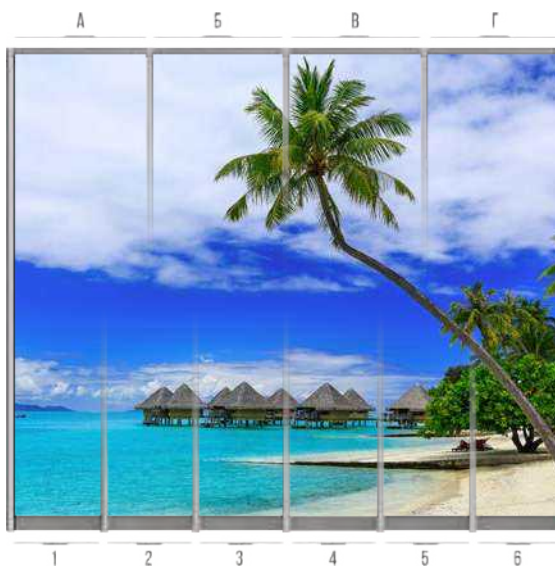

РИСУНОК
КН165