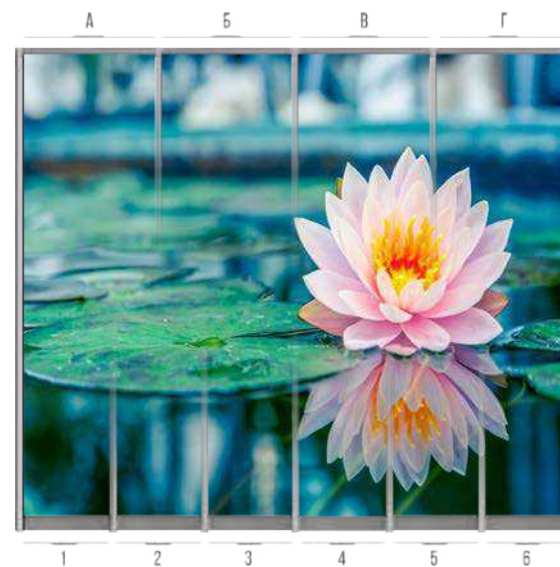

РИСУНОК
КН126

1 2 3 4 5 6

РИСУНОК
КН127

4x → Рисунки можно использовать для 4x и 6-ти дверных шкафов. При этом есть возможность выбрать только нужные Вам сегменты изображения. ПРИМЕР: рис. КН-45 (а,г)

В связи с ограниченными способностями полиграфии, представленные в каталоге цвета и оттенки могут слегка отличаться!

РИСУНКИ
(ФОТОПЕЧАТЬ)

РИСУНОК
КН128

РИСУНОК
КН129

РИСУНОК
КН130

РИСУНОК
КН131

РИСУНОК
КН132

РИСУНОК
КН133

РИСУНОК
КН134