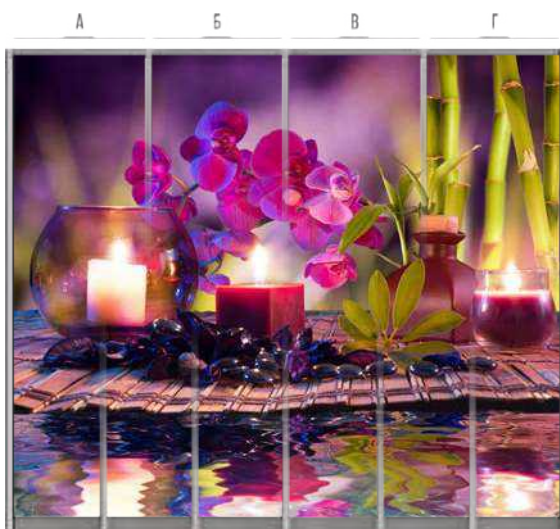

РИСУНОК
КН122

1 2 3 4 5 6

РИСУНОК
КН125