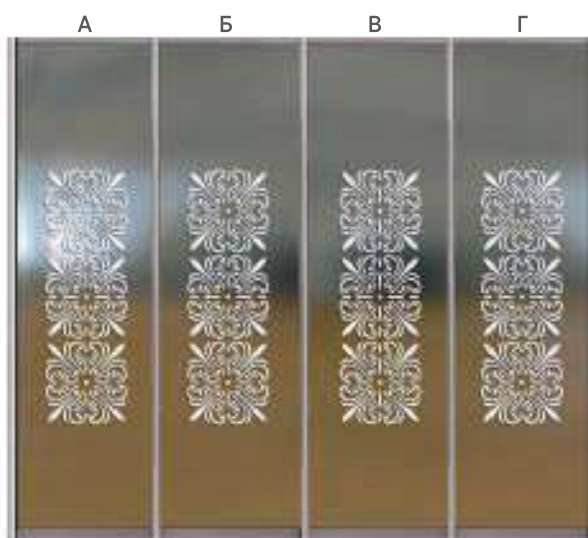

430

* Возможно исполнение художественного матирования наоборот - фон матовый, рисунок зеркальный. Также можно заказать только отдельные сегменты рисунка. Например: худ.мат. 309 (А,В)