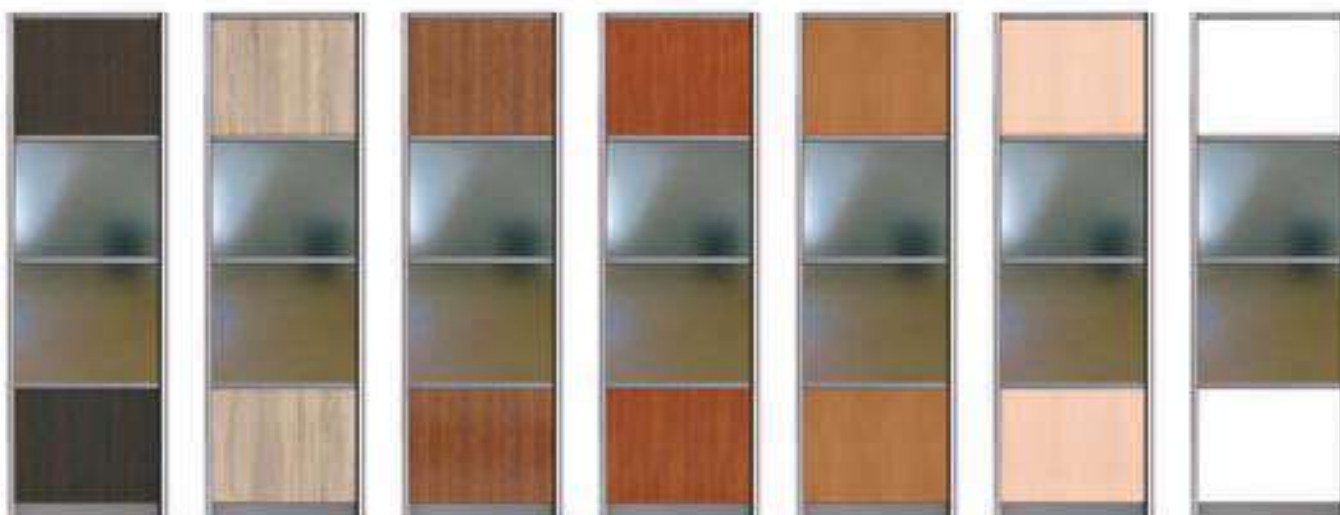

КОМБИ 4 - ДСП + ЗЕРКАЛО

ВЕНГЕ МАГИЯ   ДУБ СОНОМА   ОРЕХ ЭККО   ЯБЛОНЯ ЛОКАРНО   ОЛЬХА ГОРНАЯ   ДУБ МОЛОЧНЫЙ   АЛЯСКА