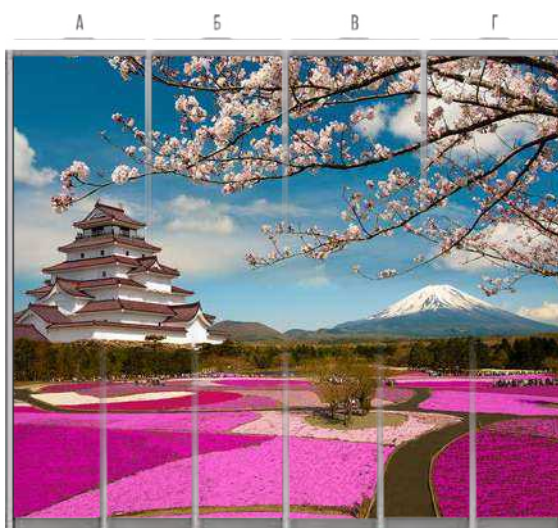

РИСУНОК
КН153

1 2 3 4 5 6

РИСУНОК
КН154

Рисунки можно использовать для 4х и 6-ти дверных шкафов. При этом есть возможность выбрать только нужные Вам сегменты изображения. ПРИМЕР: рис. КН-45 (а,г)

В связи с ограниченными способностями полиграфии, представленные в каталоге цвета и оттенки могут слегка отличаться!