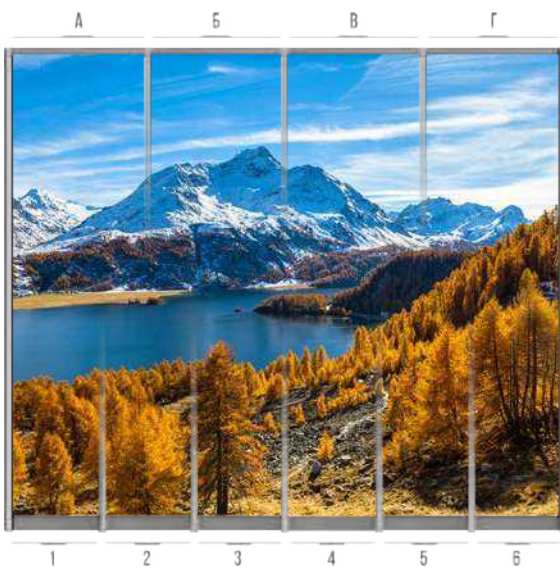

РИСУНОК
KH163

4x → Рисунки можно использовать для 4х и 6-ти дверных шкафов. При этом есть возможность выбрать только нужные Вам сегменты изображения. ПРИМЕР: рис. KH-45 (а,г)

В связи с ограниченными способностями полиграфии, представленные в каталоге цвета и оттенки могут слегка отличаться!