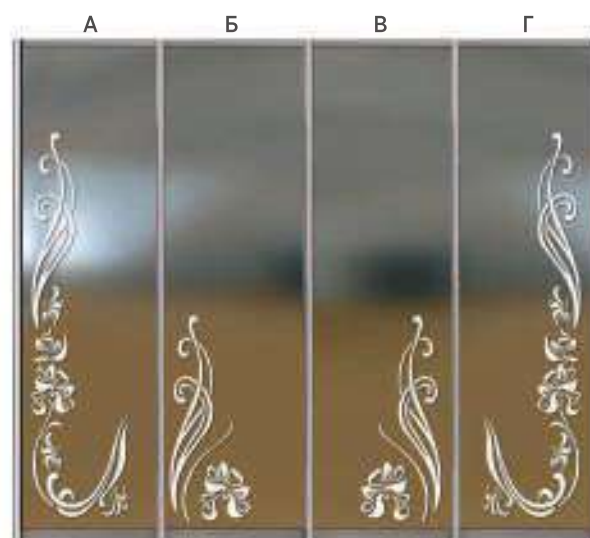

408

* Возможно исполнение художественного матирования
наоборот - фон матовый, рисунок зеркальный.
Также можно заказать только отдельные сегменты
рисунка. Например: худ.мат. 309 (А,В)

409

410

411

412

413

414