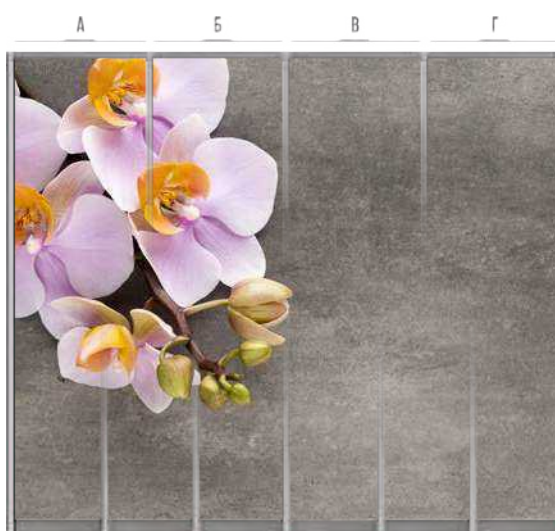

РИСУНОК
KH163

4x → Рисунки можно использовать для 4х и 6-ти дверных шкафов. При этом есть возможность выбрать только нужные Вам сегменты изображения. ПРИМЕР: рис. KH-45 (а,г)

В связи с ограниченными способностями полиграфии, представленные в каталоге цвета и оттенки могут слегка отличаться!

РИСУНОК
КН164

РИСУНОК
КН165

РИСУНОК
КН166

РИСУНОК
КН167

РИСУНОК
КН168

РИСУНОК
КН169

РИСУНОК
КН170

РИСУНОК
КН171

РИСУНОК
КН172

Рисунки можно использовать для 4х и 6-ти дверных шкафов. При этом есть возможность выбрать только нужные Вам сегменты изображения. ПРИМЕР: рис. КН-45 (а,г)

В связи с ограниченными способностями полиграфии, представленные в каталоге цвета и оттенки могут слегка отличаться!