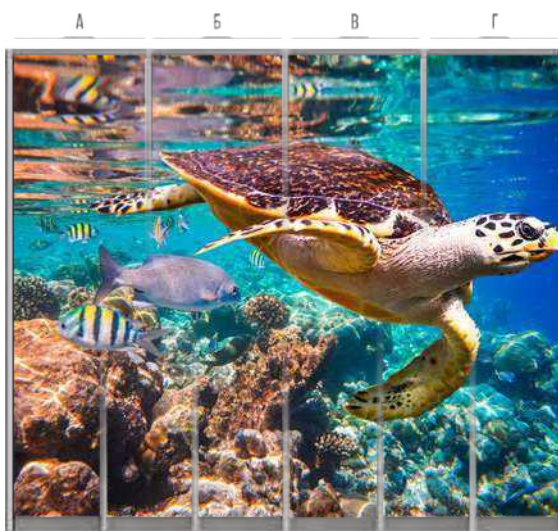

РИСУНОК
КН140

1 2 3 4 5 6

РИСУНОК
КН143