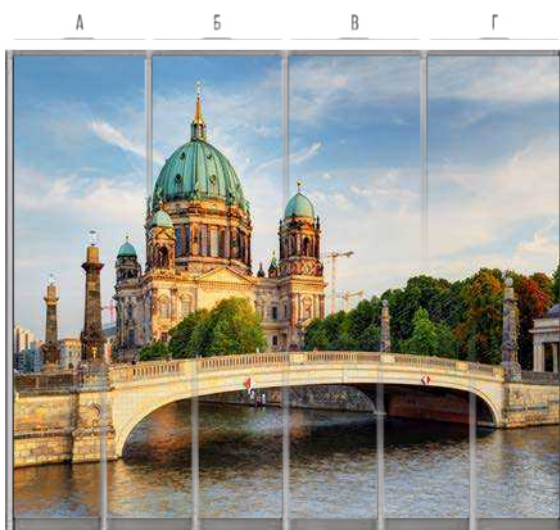

РИСУНОК
КН172

Рисунки можно использовать для 4х и 6-ти дверных шкафов. При этом есть возможность выбрать только нужные Вам сегменты изображения. ПРИМЕР: рис. КН-45 (а,г)

В связи с ограниченными способностями полиграфии, представленные в каталоге цвета и оттенки могут слегка отличаться!