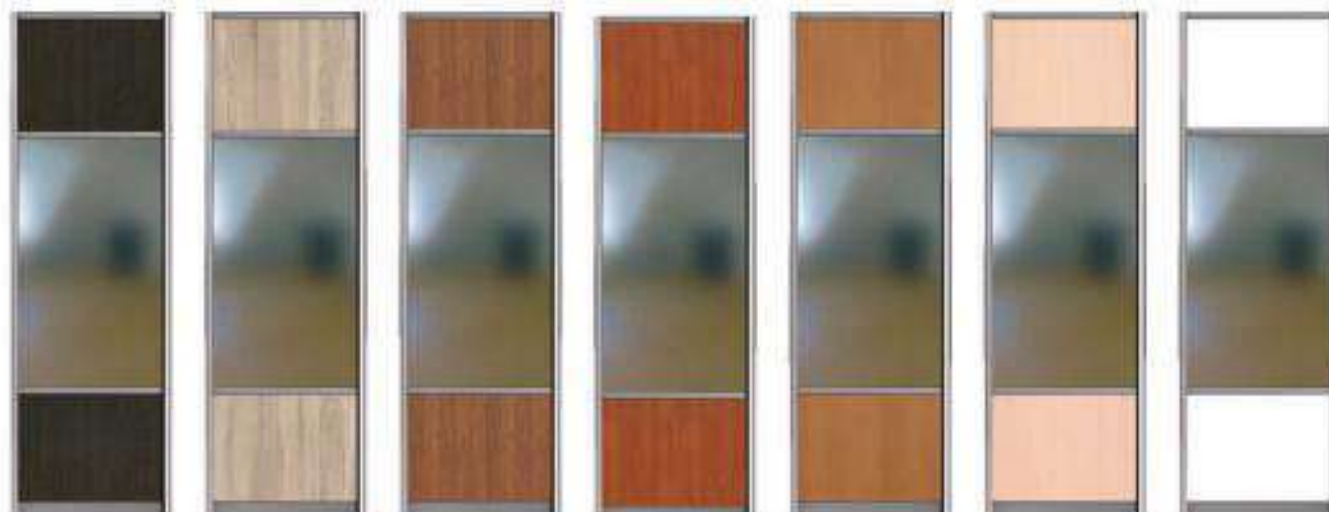

КОМБИ 3 - ДСП

ВЕНГЕ МАГИЯ   ДУБ СОНОМА   ЯБЛОНЯ ЛОКАРНО   ОРЕХ ЭККО   ОЛЬХА ГОРНАЯ   ДУБ МОЛОЧНЫЙ   АЛЯСКА