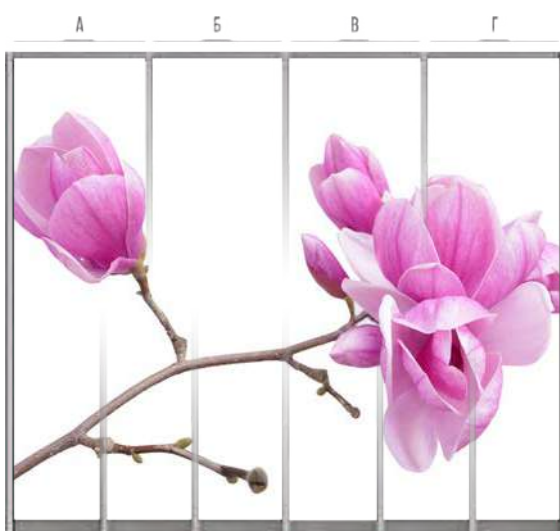

РИСУНОК
КН176