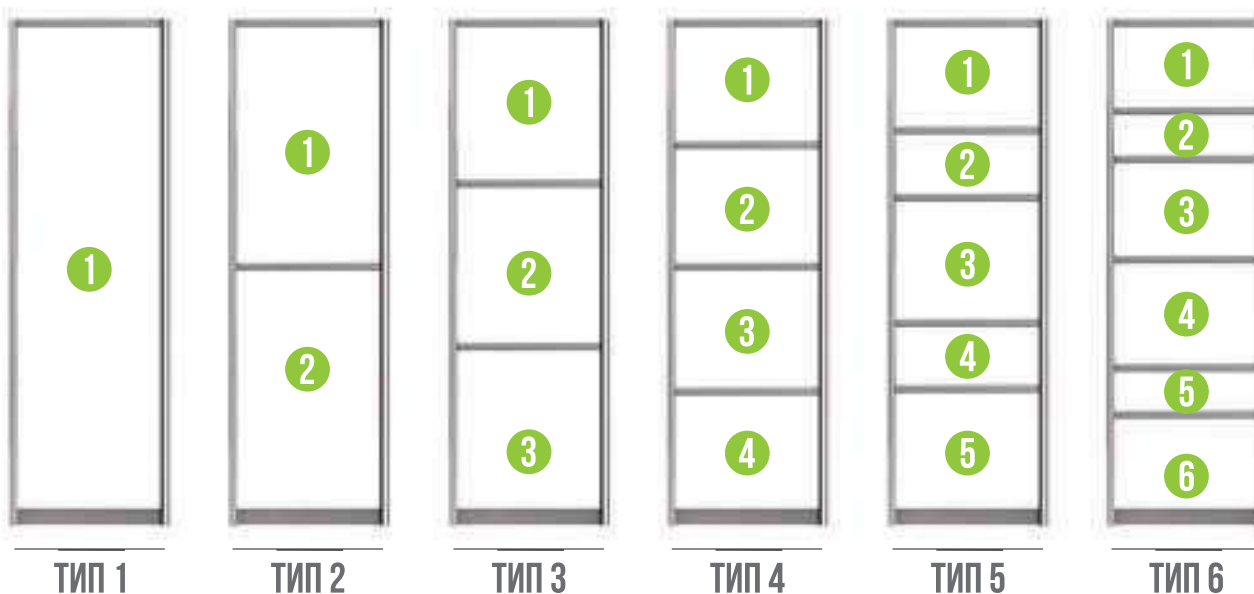

ТЕХНОЛОГИЯ: НА ОБРАТНОЙ СТОРОНЕ ПРОЗРАЧНОГО СТЕКЛА НАНОСИТСЯ ЦВЕТНАЯ ПЛЕНКА ОРАКАЛ.

ЦВЕТОВАЯ ГАММА

ТИПЫ ФАСАДОВ

КАК ПРАВИЛЬНО ДЕЛАТЬ ЗАКАЗ?

При заказе укажите тип фасада и желаемый цвет каждого сектора напротив его номера.

ПРИМЕР:

2 фасада цветное стекло
Тип 5 (1 белый, 2 черный, 3
белый, 4 черный, 5 белый)

ФАСАД - ЦРЗ

ТЕХНОЛОГИЯ: НА ЗЕРКАЛО НАНОСИТСЯ ЦВЕТНОЕ ИЗОБРАЖЕНИЕ, В КВАДРАТНУЮ ОБЛАСТЬ (РАЗМЕРЫ СМОТРЕТЬ НИЖЕ), С ПРИВЯЗКОЙ К СТОРОНЕ ФАСАДА.