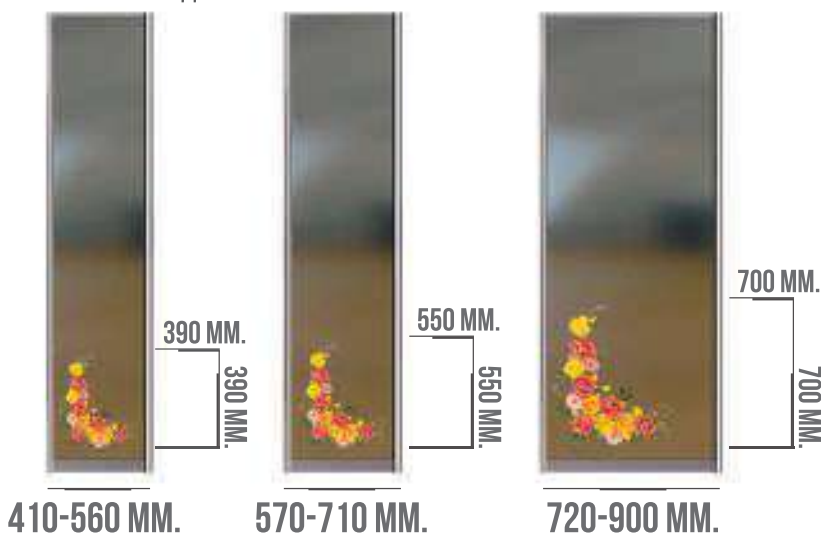

ТЕХНОЛОГИЯ: НА ОБРАТНОЙ СТОРОНЕ ПРОЗРАЧНОГО СТЕКЛА НАНОСИТСЯ ЦВЕТНАЯ ПЛЕНКА ОРАКАЛ.

ЦВЕТОВАЯ ГАММА

ТИПЫ ФАСАДОВ

КАК ПРАВИЛЬНО ДЕЛАТЬ ЗАКАЗ?

При заказе укажите тип фасада и желаемый цвет каждого сектора напротив его номера.

ПРИМЕР:

2 фасада цветное стекло
Тип 5 (1 белый, 2 черный, 3
белый, 4 черный, 5 белый)

ФАСАД - ЦРЗ

ТЕХНОЛОГИЯ: НА ЗЕРКАЛО НАНОСИТСЯ ЦВЕТНОЕ ИЗОБРАЖЕНИЕ, В КВАДРАТНУЮ ОБЛАСТЬ (РАЗМЕРЫ СМОТРЕТЬ НИЖЕ), С ПРИВЯЗКОЙ К СТОРОНЕ ФАСАДА.