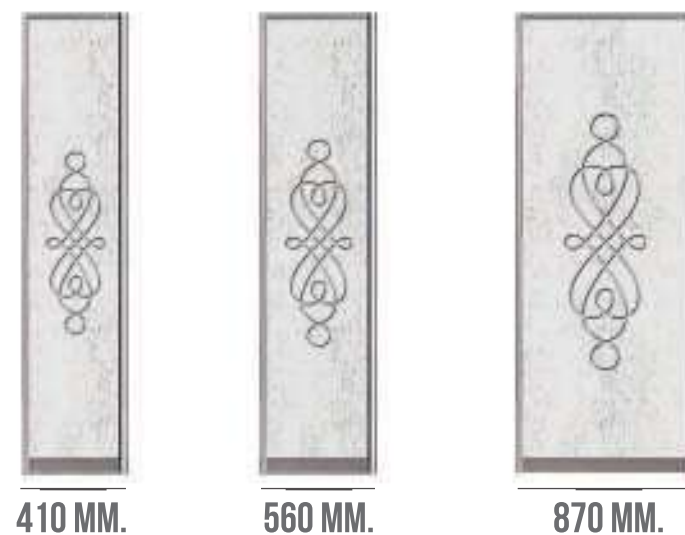

ПРИМЕР:

2 фасада цветное стекло
Тип 5 (1 белый, 2 черный, 3
белый, 4 черный, 5 белый)

ФАСАД - ЦРЗ

ТЕХНОЛОГИЯ: НА ЗЕРКАЛО НАНОСИТСЯ ЦВЕТНОЕ ИЗОБРАЖЕНИЕ, В КВАДРАТНУЮ ОБЛАСТЬ (РАЗМЕРЫ СМОТРЕТЬ НИЖЕ), С ПРИВЯЗКОЙ К СТОРОНЕ ФАСАДА.

ФАСАД - МДФ РОЯЛ

РАЗМЕРНОСТЬ: РИСУНОК ФРЕЗЕРОВКИ РАСТЯГИВАЕТСЯ ПРОПОРЦИОНАЛЬНО В ЗАВИСИМОСТИ ОТ РАЗМЕРОВ ФАСАДА.

В связи с ограниченными способностями полиграфии, представленные в каталоге цвета и оттенки могут слегка отличаться!