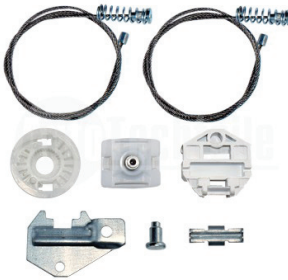

Repl. part-No 611 070 76 32/2

Used in: W 901
W 902
W 903
W 904

100 2922

Description: Gummi, Bremspedal
Rubber, brake pedal
Резинка педали тормоза

Repl. part-No 201 292 00 82
2E0 721 173

Used in: Crafter
W 447
W 638
W 639
W 906

100 5020

Description: Schlauch
Hose
Патрубок к расширительному бачку

Repl. part-No 211 501 06 25

Used in: W 211 M 112 / M 272

100 5410

Description: Reparatursatz, Stellmotor-Getriebe, Verteilergetriebe
Repair kit, servomotor-gearbox, transfer case
Ремкомплект сервопривода раздаточной коробки

Repl. part-No 164 540 01 88/1

Used in: W 164
W 166

100 7263

Description: Reparatursatz, Fensterheber links
Rep. Kit, window regulator left
Ремкомплект стеклоподъемника, левый

Repl. part-No 210 730 15 46/1

Used in: W 210

100 7264

Description: Reparatursatz, Fensterheber rechts
Rep. Kit, window regulator right
Ремкомплект стеклоподъемника, правый

Repl. part-No 210 730 16 46/1

Used in: W 210

100 7660

Description: Zug, Türinnenbetätigung, links
Door release cable, left
Трос открывания двери, левый