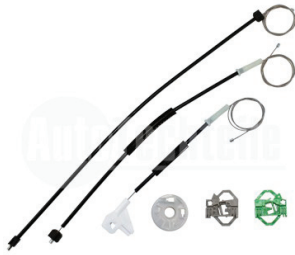

Used in: VW PKW Passat B6

383 7037

Description: Reparatursatz, Fensterheber links
Rep. Kit, window regulator left
Ремкомплект стеклоподъемника, левый

Repl. part-No 6K4 837 401P/1
6K4 837 461/1

Used in: Caddy II

383 7038

Description:	Reparatursatz, Fensterheber rechts Rep. Kit, window regulator right Ремкомплект стеклоподъемника, правый
Repl. part-No	6K4 837 402P/1 6K4 837 462/1
Used in:	Caddy II

383 7039

Description:	Reparatursatz, Fensterheber links Rep. Kit, window regulator left Ремкомплект стеклоподъемника, левый
Repl. part-No	7E0 837 753B/1 7E0 837 753C/1 7E0 837 753D/1 7E0 837 753E/1
Used in:	T6