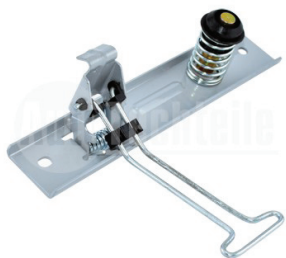

Description:	Scheibenwaschdüse Washer nozzle Форсунка омывателя
Repl. part-No	5M0 955 985C
Used in:	Caddy III Caddy IV

505 0185