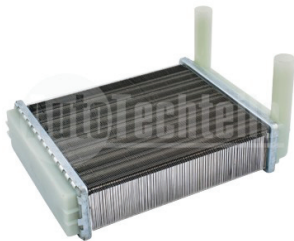

100 7611

Description:	Türfeststeller Door Catch Фиксатор сдвижной двери
Repl. part-No	639 766 06 62
Used in:	W 639

100 8346

Description:	Heizungskühler Radiator for heating Радиатор печки
Repl. part-No	003 835 90 01 2E0 819 017D
Used in:	Crafter W 906

100 8347

Description:	Heizungskühler Radiator for heating Радиатор печки
Repl. part-No	003 835 35 01
Used in:	W 901 W 902 W 903 W 904

110 3209

Description:	Rep. Satz, Stabilisatorlager Rep. kit, stabilizer mounting Ремкомплект стабилизатора
Repl. part-No	124 320 00 47 124 320 18 47
Used in:	W 124 W 201