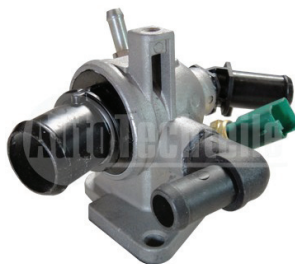

**508 0006**

Description:	Thermostat Thermostat Термостат
Repl. part-No	11060AW300 8200674368
Used in:	Opel Vivaro 1.9CDTI Renault Kangoo/Trafic 1.9DCI

**508 0011**

Description:	Thermostatgehäuse Thermostat housing Крышка термостата
Repl. part-No	1336.C9
Used in:	Citroen Berlingo 1.9D 96>08 Peugeot Partner 1.9D 96>08

**508 0019**

Description:	Thermostat Thermostat Термостат
Repl. part-No	55202373
Used in:	Fiat Doblo 1.3Multijet 01>

**509 0305**

Description:	Luftmassenmesser Air mass sensor Расходомер воздуха
Repl. part-No	1920.7S
Used in:	Citroen Jumpy 2.0HDI Fiat Scudo 2.0HDI Peugeot Expert 2.0HDI