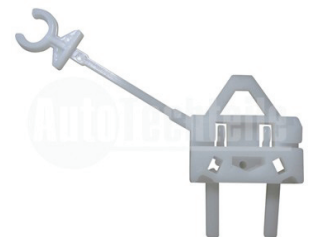

505 0407

Abdeckung, Fensterheber links
Cover window left
Крышка стеклоподъемника, левая

Description:

51810879/2

Repl. part-No

Fiat Doblo 09>

Used in:

505 0408