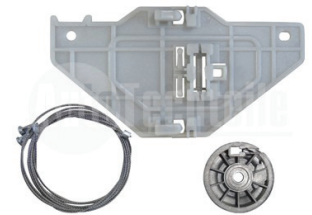

505 0314

Rolle, Fensterheber Links / Rechts
Roller, window regulator left/right
Ролик стеклоподъемника двери, левый/правый

Description:

9221.A4
9222.A4

Repl. part-No

Citroen Berlingo 96>07
Peugeot Partner 96>07

Used in:

505 0315

Rolle, Fensterheber links
Roller, window regulator left
Ролик стеклоподъемника двери, левый

Description:

9221.ER

Repl. part-No

Citroen Berlingo 08>
Peugeot Partner 08>

Used in: