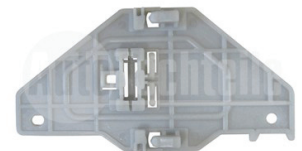

505 0420

Abdeckung, Fensterheber
Cover, window regulator
Крышка стеклоподъемника

Description:

9221.ER/2

Repl. part-No

Citroen Berlingo 08>
Peugeot Partner 08>

Used in:

505 0450