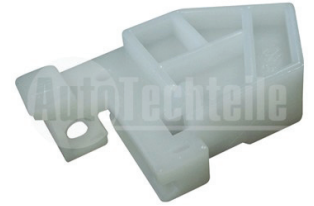

505 0414

Rollenabdeckung, Fensterheber links
Roller cover, window regulator left
Направляющая крышка ролика, левая

Description:

51718403/6

Repl. part-No

Fiat Doblo 01>09

Used in: