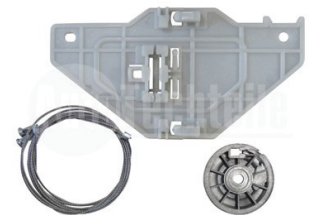

505 0316

Rolle, Fensterheber rechts
Roller, window regulator right
Ролик стеклоподъемника двери, правый

Description:

9222.ER

Repl. part-No

Citroen Berlingo 08>
Peugeot Partner 08>

Used in:

505 0317

Rolle, Fensterheber links
Roller, window regulator left
Ролик стеклоподъемника двери, левый

Description:

504173866

Repl. part-No

Iveco Daily 98>05

Used in:

505 0318

Rolle, Fensterheber rechts
Roller, window regulator right
Ролик стеклоподъемника двери, правый