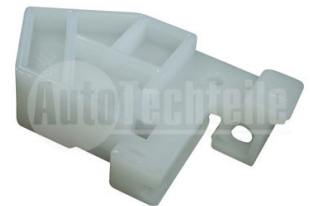

505 0415

Rollenabdeckung, Fensterheber rechts
Roller cover, window regulator right
Направляющая крышка ролика, правая

Description:

51718404/6

Repl. part-No

Fiat Doblo 01>09

Used in: