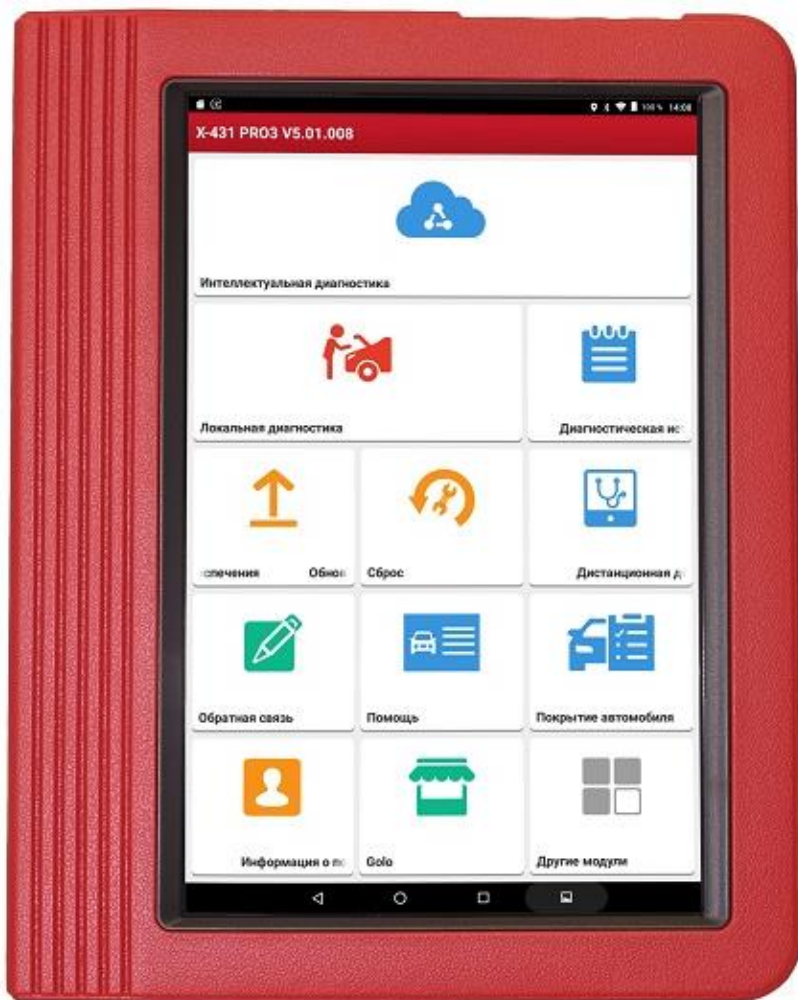

X-431 PRO3 LAUNCH®

ПРЕИМУЩЕСТВА

10.1"
ЭКРАН

7000мАч
БАТАРЕЯ

1,4ГГц
ПРОЦЕССОР

2ГБ
ОПЕРАТИВА

Грузовики
ОПЦИЯ

X-431 PRO3 самая мощная модель нового поколения

Автосканер для диагностики автомобилей Launch X431 Pro 3 версии 2017 состоит из планшета, работающего на ОС Android 7.1, диагностического адаптера и программного обеспечения. В сравнении с предыдущей версией, у планшета увеличились: размер экрана, ёмкость аккумулятора, мощность процессора и объем оперативной памяти. Новый диагностический адаптер DBSCar 5 подключается к OBD разъему автомобиля напрямую или через адаптеры-переходники, входящие в комплект.

Внимание! Сканер может использоваться для диагностики грузовых автомобилей при помощи дополнительного модуля Launch HD-Vox III, который можно приобрести отдельно.

В новой версии автосканера X431 Pro 3 реализованы последние разработки LAUNCH для диагностики неисправностей автомобилей. Это и широкий охват автомобильных марок, точность тестируемых данных, мощный функционал с многочисленными специальными функциями: