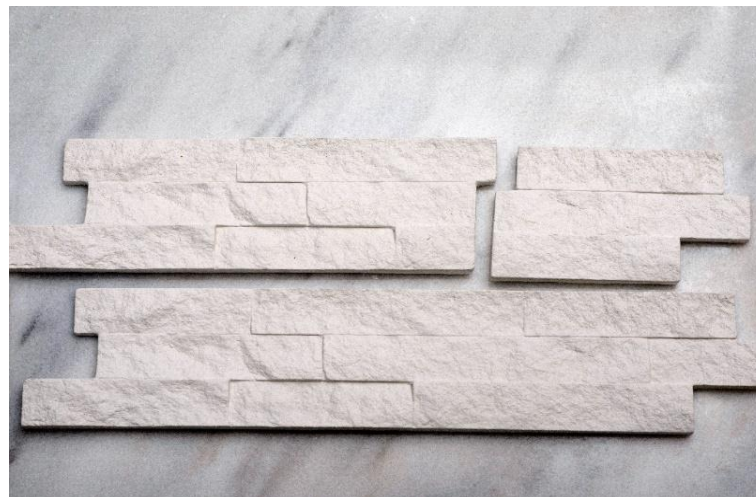

А також є різновидність по текстурі
плиток для того щоб була максимальна
схожість з натуральним каменем.

Плитка Гіпсова "ALFEY MARBLE"

KLIVV DEKOR 0,84 м.кв

Універсальна плитка в упаковці 0,84 м.кв плитки в загальному, або 0,42 м.кв. плитки прямої +(0,42 м.кв або 0,54 м.п. кутової)

Елемент №1 прямий Розм.390x90x15- 12 шт.

Елементу №2 кутовий/прямий Розм.260x90x15- 12 шт.

Елементу №3 кутовий/прямий Розм.137x90x15- 12 шт.

0,84 м.кв

А також є різновидність по текстурі плиток для того щоб була максимальна схожість з натуральним каменем.

Плитка Гісова "DUNAY
SLATESTONE" GOLDEN/KLVIV
DEKOR 0,84 м.кв

0,84 м.кв

Універсальна плитка в упаковці 0,84 м.кв
плитки в загальному, або 0.42 м.кв.
плитки прямої +(0.42 м.кв або 0,54 м.п.
кутової)

Елемент №1 прямий Розм.390x90x15- 12
шт.