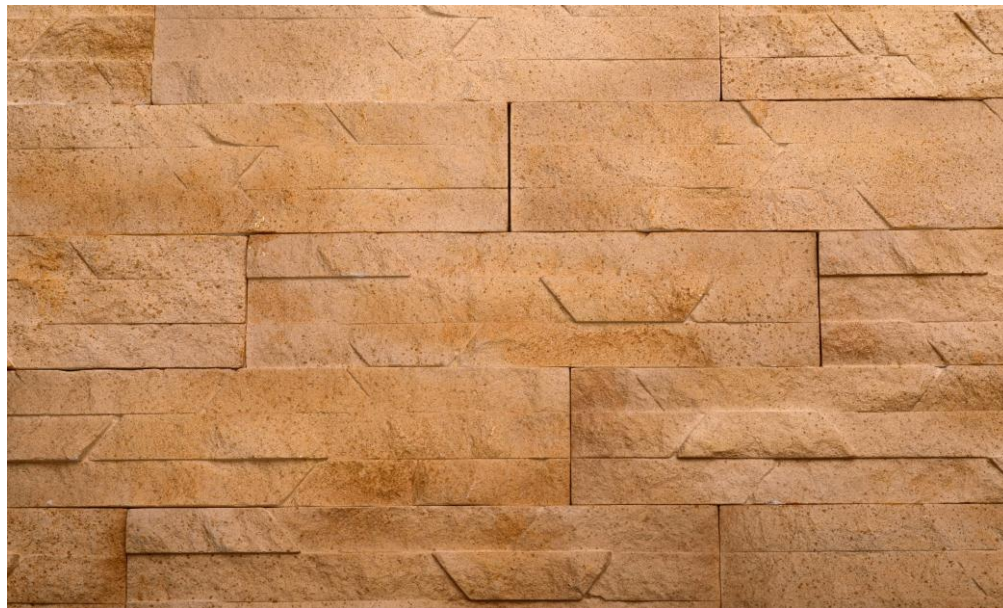

**Плитка Гіпсова "DNISTER
SANDSTONE"/KLVIV DEKOR 0.62 м.кв**

**В упаковці плиток прямих
Розм.345x90x15мм. -20 шт.**

**А також є різновидність по текстурі
плиток для того щоб була максимальна
схожість з натуральним каменем.**

0.62 м.кв

**Плитка Гіпсова "DNISTER
SANDSTONE"WOOD/KLVIV DEKOR
0.62 м.кв**

**В упаковці плиток прямих
Розм.345x90x15мм. -20 шт.**