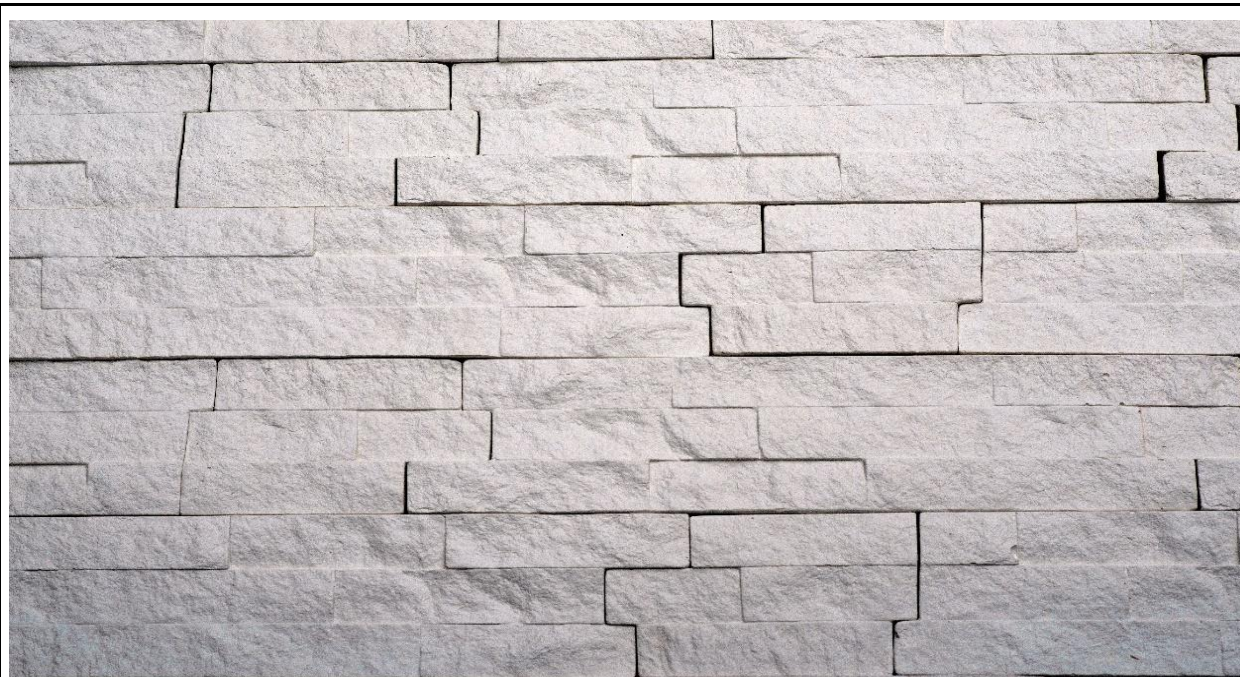

Плитка Гіпсова "ALFEY MARBLE"

KLIVV DEKOR 0,84 м.кв

Універсальна плитка в упаковці 0,84 м.кв плитки в загальному, або 0,42 м.кв. плитки прямої +(0,42 м.кв або 0,54 м.п. кутової)

Елемент №1 прямий Розм.390x90x15- 12 шт.

Елементу №2 кутовий/прямий Розм.260x90x15- 12 шт.

Елементу №3 кутовий/прямий Розм.137x90x15- 12 шт.

0,84 м.кв