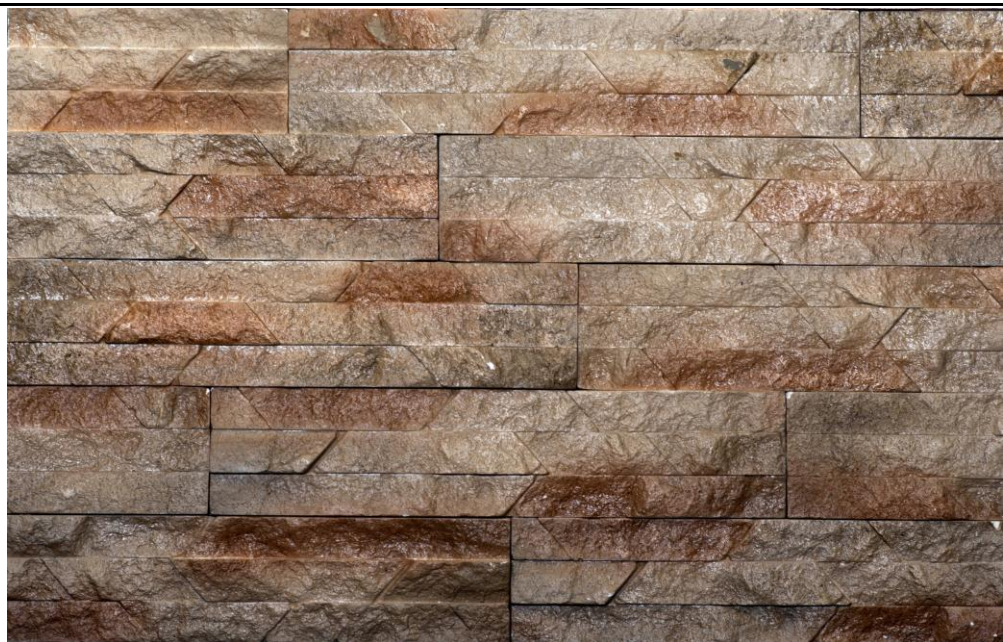

**Плитка Гіпсова "DNISTER
SANDSTONE"/KLVIV DEKOR 0.62 м.кв**

**В упаковці плиток прямих
Розм.345x90x15мм. -20 шт.**

**А також є різновидність по текстурі
плиток для того щоб була максимальна
схожість з натуральним каменем.**

0.62 м.кв

**Плитка Гіпсова "DNISTER
SANDSTONE"WOOD/KLVIV DEKOR
0.62 м.кв**

**В упаковці плиток прямих
Розм.345x90x15мм. -20 шт.**