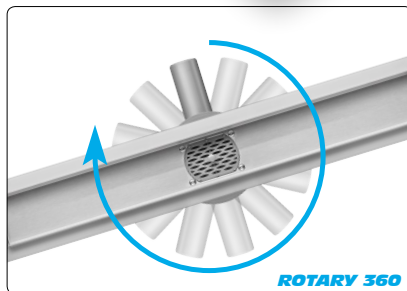

Odpiły liniowe

Rotary to innowacyjne odpiły dwustronne z systemem Wet & Dry. Możliwość wyboru pomiędzy elegancką stalą nierdzewną a indywidualnym wzorem płytki pasującym do posadzki daje nieograniczone możliwości aranżacji łazienki. Odpiły sprawnie odprowadzają wodę z kabin prysznicowych wyposażonych w klasyczne zestawy prysznicowe, a także deszczownice o dużych przepływach.

- system kontroli drożności i trwałe sito ułatwiają zachowanie czystości
- funkcja Wet & Dry zapobiega przedostawaniu się przykrych zapachów z kanalizacji, nawet gdy w syfonie nie ma wody
- mata uszczelniająca w zestawie dla skutecznej hydroizolacji
- niski syfon ułatwia instalację
- regulacja wysokości dla idealnego dopasowania odpiwu względem posadzki

Skuteczne, łatwe do wyciążnięcia sito przeciwdziała zapychaniu syfonu oraz ułatwia czyszczenie odpiwu.

STRAINER

Łatwy do utrzymania w czystości dzięki dołączonemu haczykowi.

EASYclean

Odwracalny ruszt umożliwia wklejenie płytki lub użycie przykrycia pełnego ze szrotkowanej stali nierdzewnej.

2in1 design

Dzięki ruchomemu korpusowi syfonu, odpływ można obrócić w dowolnym kierunku, aby montaż był prosty i skuteczny.

ROTARY 360

Niski syfon wykonany ze stali nierdzewnej AISI 304 ułatwiający instalację.