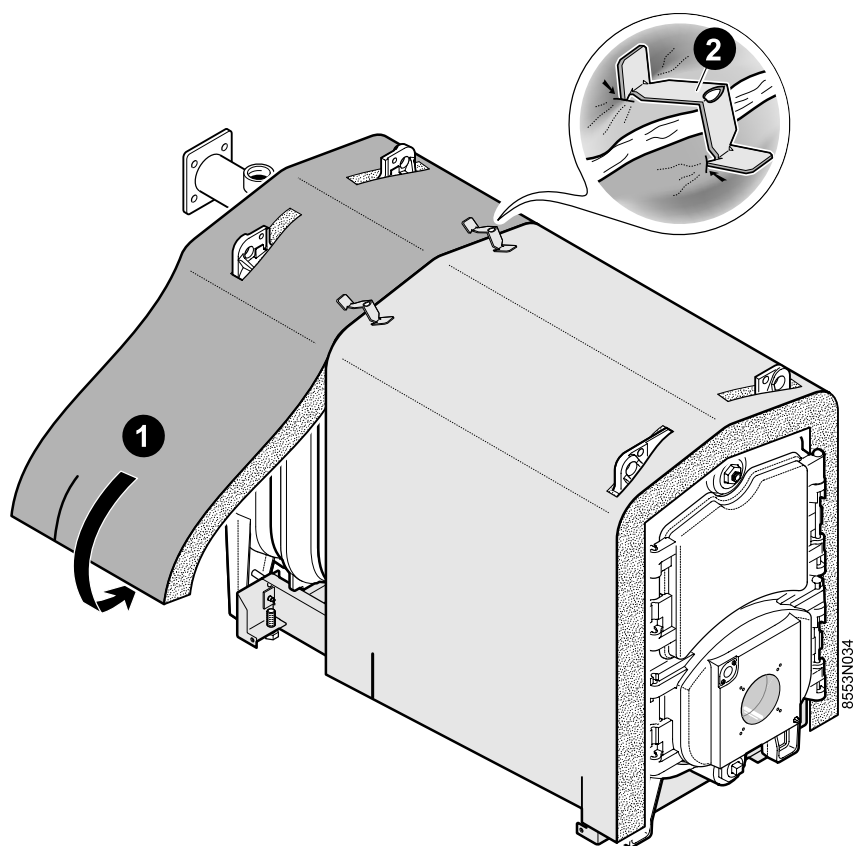

8-9 секционные котлы