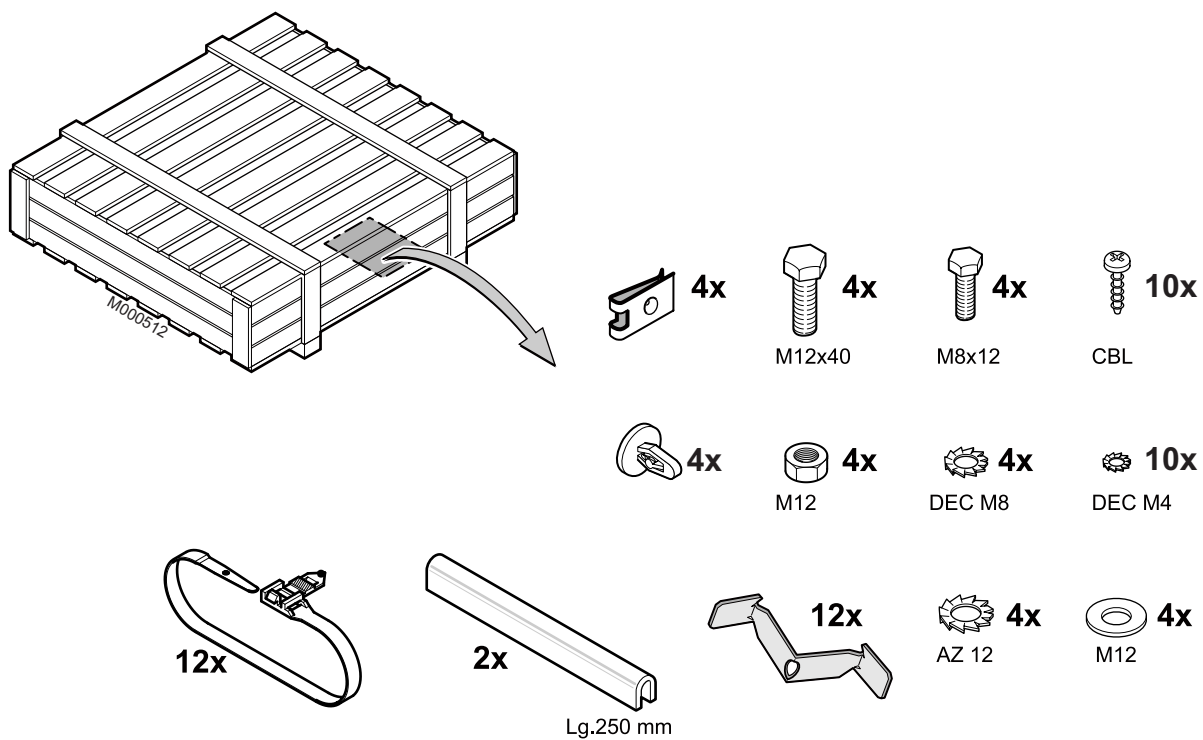

MD7- MD8 - MD9 - MD10 - MD11 - MD12