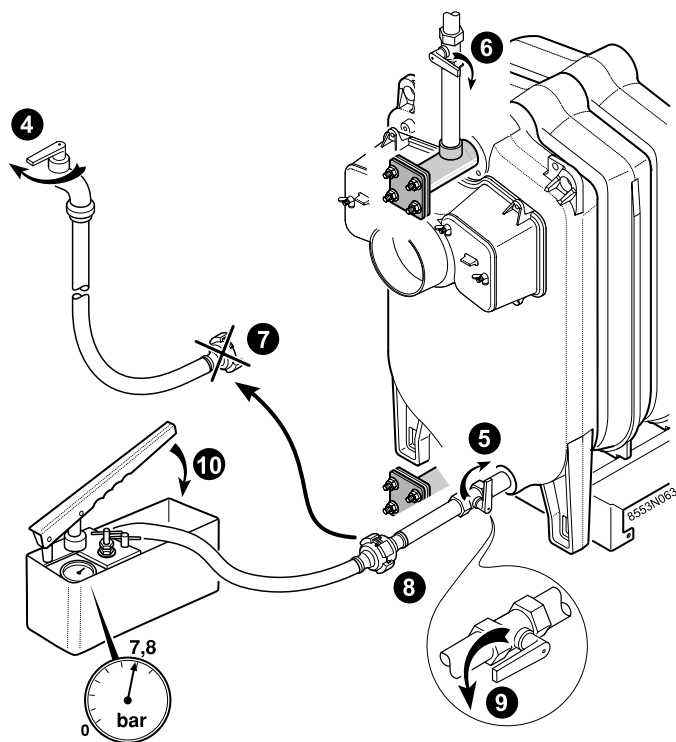

Держать под давлением в течение минимум 10 минут. Падение давления обозначает, что есть течь в теплообменнике котла.