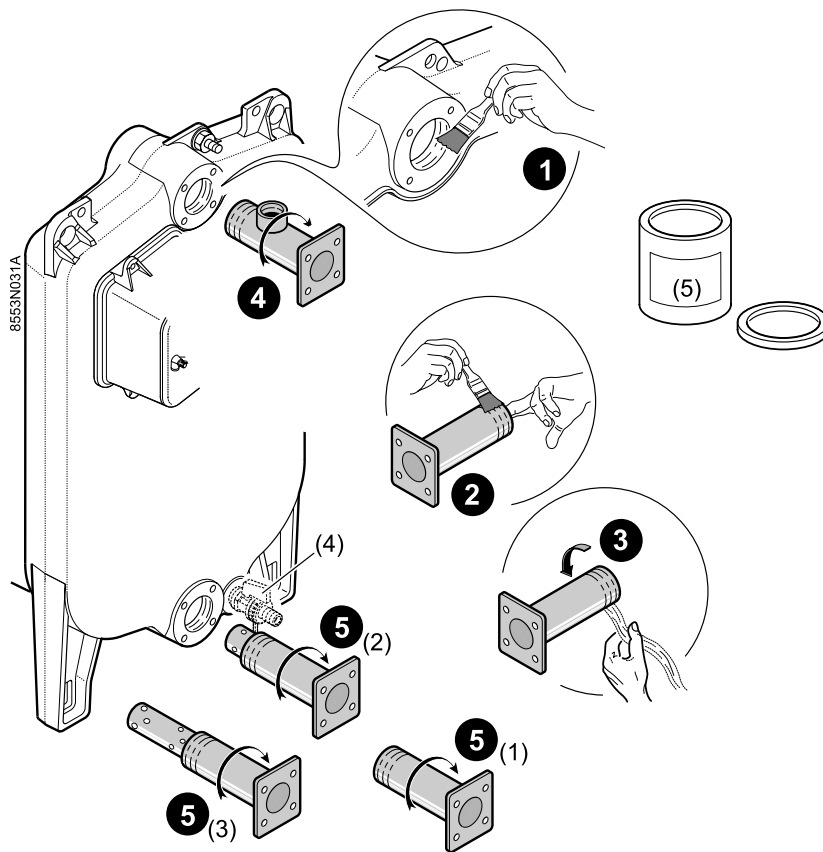

Котлы для следующих стран : Канада, Китай, Греция, Румыния, Тунис, США, Россия

Нижние турбулизаторы	GT 334	GT 335	GT 336	GT 337	GT 338	GT 339
Длина : 412 мм	2	2	2	2	2	2

(A) шнур

- (1) 4 - 5 секционные котлы
- (2) 6 - 7 - 8 секционные котлы
- (3) 9 секционные котлы
- (4) Сливной кран (не поставляется)
- (5) Только герметик (не поставляется)