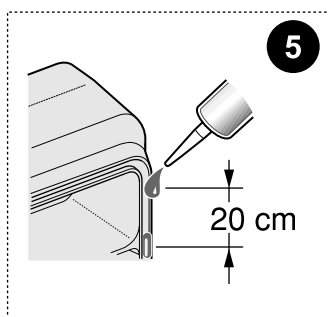

- (1) Шлифовальная шкурка
  (2) Льняное масло (поставляется)