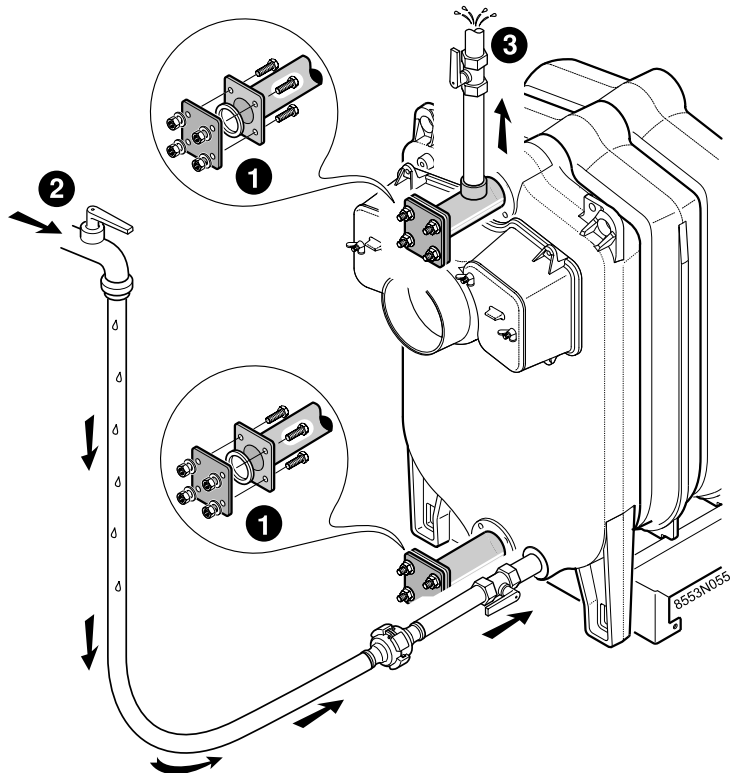

29a Гидравлическое испытание

После сборки теплообменника монтажник должен выполнить проверку на герметичность водой с давлением, в 1.3 раза превышающим рабочее, то есть минимум 7.8 бар, в течение 10 минут минимум. Проверка выполняется при комнатной температуре.

29b

! Тщательно удалить весь воздух из теплообменника котла во избежание любого риска его повреждения.