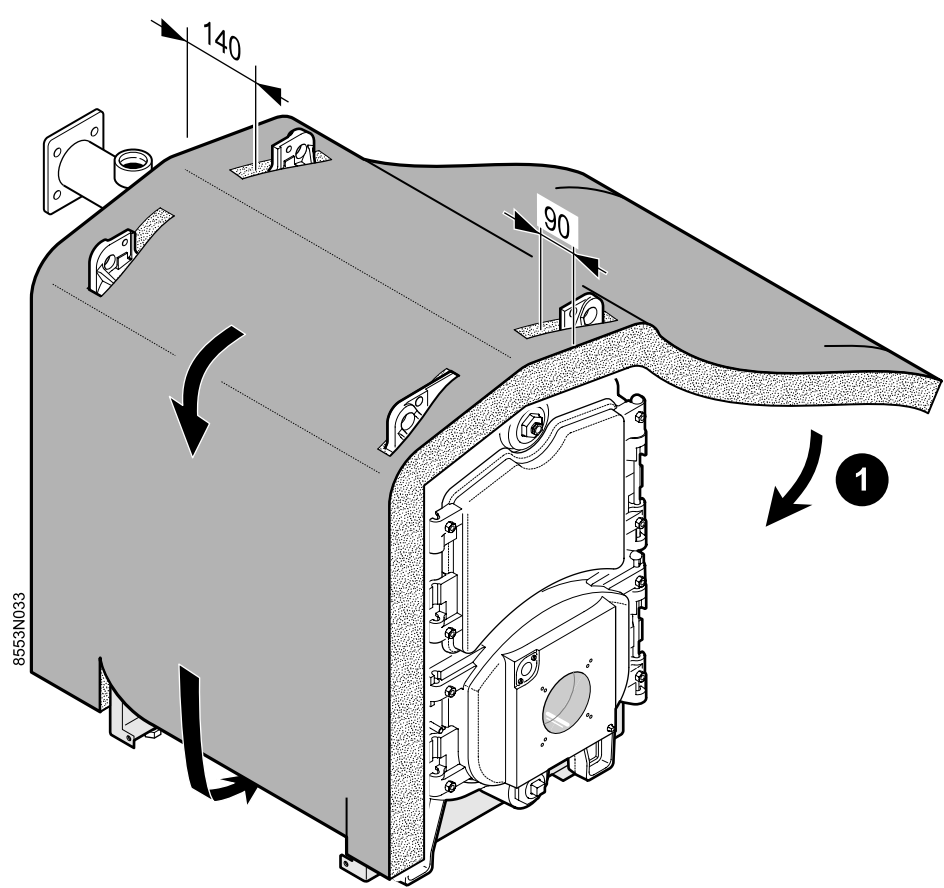

4-5-6-7 секционные котлы