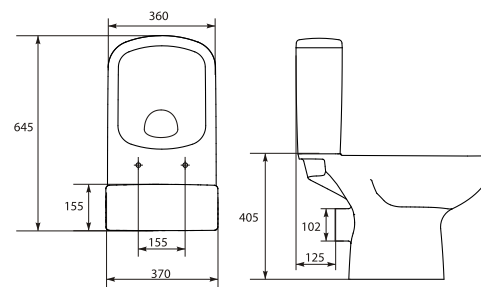

Сиденье COLOUR серое

DL DS-COL-DL/Gr

Сиденье COLOUR белое

DL DS-COL-D
DL DS-COL-DL

DL - сиденье дюрропласт
DL - сиденье дюрропласт с микролифтом, система EASY-OFF (легкосъемное сиденье)

COLOUR		Раковина			WC-компакт	WC-компакт + сиденье	Подвесной унитаз	Сиденье дюрропласт	Сиденье дюрропласт лифт+ EASY-OFF
		N 50	N 55	N 60					
Вес, кг	унитаз	11,0	13,4	13,9	31,4	31,4	16,8	3,2	3,3
	банок								
Кол-во шт. в паллете	унитаз	30	21	21	12	9	18	210	210
	банок								
Вес паллеты брутто	унитаз	12,9	15,1	16,4	36,0	40,5	19,4	3,3	3,3
	банок								