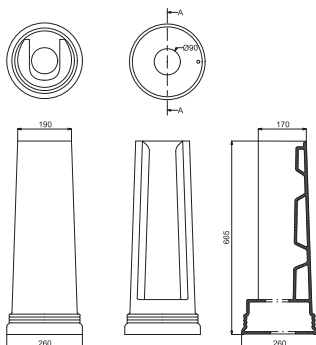

Пьедестал

Для раковины 8100016
Антибактериальное и грязеотталкивающее покрытие Easy Clean
260x260x665

ANTIQUUE