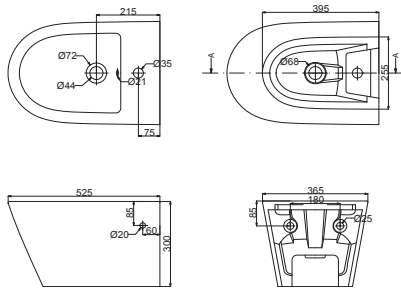

Подвесное биде

Одно отверстие для смесителя; антибактериальное и грязеотталкивающее покрытие Easy Clean. В комплект входят крепления к стене 370x540x315

105,85 €