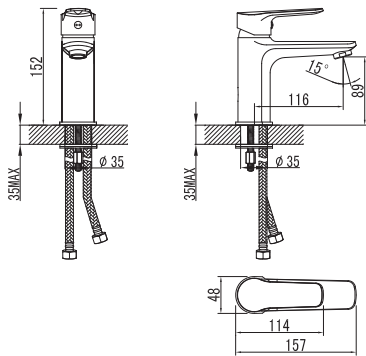

ЦЕНА

47,38 €

10110020