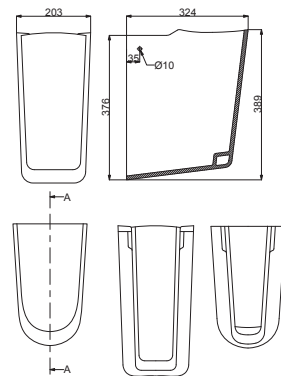

Полупьедестал

Для раковины 8100015 Антибактериальное и грязеотталкивающее покрытие Easy Clean 195x325x390

37,85 €

8160015

SHAPE