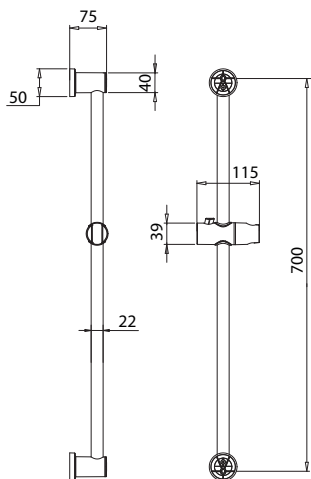

119,10 €

10260014

смеситель
термостатический для
душа

Покрытие: хром
Выход для душевого шланга ½
дюйма
Фланцы и эксцентриковые
соединители ¾ дюйма
Межосевое расстояние 150 мм

87,94 €

4160014

душевой набор

Покрытие: хром
Душевая штанга 700 мм с
держателем ручного душа
Ручной душ
Душевого шланга длиной 1,5 м,
соединение ½ дюйма