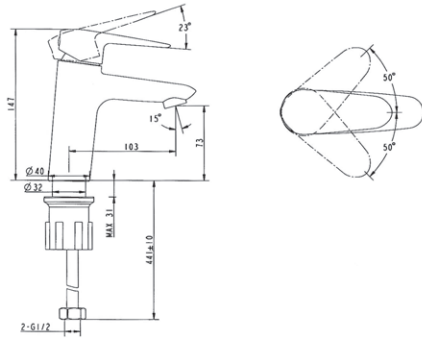

SOFT
SOFT

ЦЕНА

59,55 €

10110013

Смеситель для раковины

Тип смесителя: однорычажный
 Тип картриджа: керамический картридж
 Покрытие: хром
 Длина излива: 103 мм
 Высота излива: 73 мм
 Диаметр аэратора 22 мм
 Сливной набор: донный клапан, резьба 1 ¼ дюйма (32 мм)
 Тип подводки: гибкая, длиной 30 см и гайкой ½ дюйма