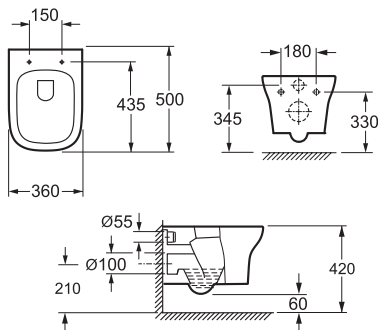

Подвесной унитаза

Дюропластовая легко съёмная крышка с функцией softclose; металлические крепления крышки; антибактериальное и грязеотталкивающее покрытие EasyClean
В комплект входят крепления к стене
360x500x360 мм

182,82 €

8320023

Подвесной унитаза

Безободковая технология Clean Pro
Дюропластовая легко съёмная крышка с функцией softclose; металлические крепления крышки; антибактериальное и грязеотталкивающее покрытие EasyClean
В комплект входят крепления к стене
360x500x360 мм

TYROL