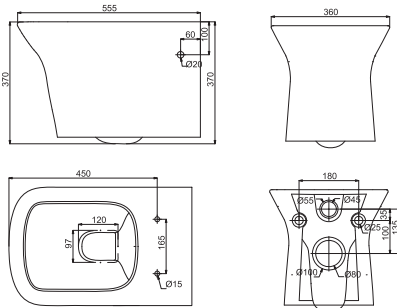

Подвесной унитаз

Дюропластовая легкоъемная крышка с функцией softclose; металлические крепления крышки; антибактериальное и грязеотталкивающее покрытие EasyClean
В комплект входят крепления к стене
360x555x370

206,87 €