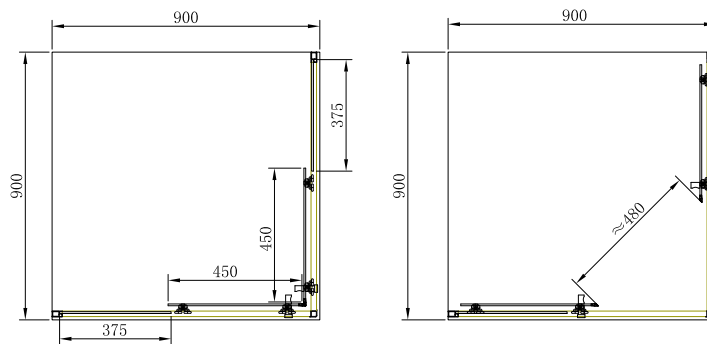

Душевая кабина, ¼ круга, двери раздвижные.

Закаленное стекло толщиной 6 мм; двойные быстрозъемные ролики; хромированный алюминиевый профиль.

Размер, см	Регулировка, мм	Ширина входа, мм	Покрытие профиля	Тип стекла	Артикул	Цена, €
90x90x190	890~905	525	Хром	Прозрачное	SHQC51906	224,70
90x90x190	890~905	525	Хром	Серое	SHQG51906	233,10
90x90x190	890~905	525	Хром	«Шиншилла»	SHQP51906	233,10
100x100x190	990~1005	525	Хром	Прозрачное	SHQC51106	246,75
100x100x190	990~1005	525	Хром	Серое	SHQG51106	255,15
100x100x190	990~1005	525	Хром	«Шиншилла»	SHQP51106	255,15