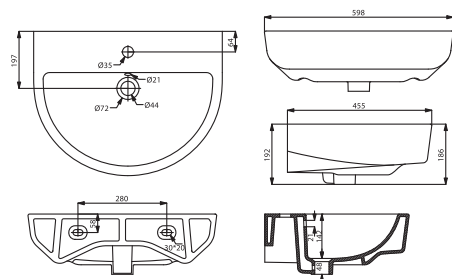

ЦЕНА

Биде

Одно отверстие для смесителя; антибактериальное и грязеотталкивающее покрытие Easy Clean 375x 545x405

126,30 €

Подвесное биде

Одно отверстие для смесителя; антибактериальное и грязеотталкивающее покрытие Easy Clean. В комплект входят крепления к стене 370x540x315

121,25 €

Раковина

Антибактериальное и грязеотталкивающее покрытие Easy Clean. В комплект входят крепления для монтажа на стене 600x455x190

68,30 €

Полупьедестал

Для раковины 8100022. Антибактериальное и грязеотталкивающее покрытие Easy Clean 195x325x390

29,29 €

GRAND