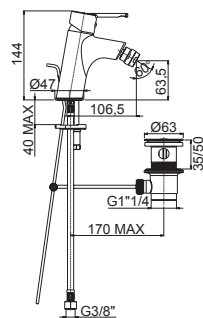

10110017

Смеситель для раковины

63,55 €

Тип смесителя: однорычажный
 Тип картриджа: керамический картридж
 Покрытие: хром
 Длина излива: 108 мм
 Высота излива: 69 мм
 Диаметр аэратора 24 мм
 Сливной набор: донный клапан, резьба 1 1/4 дюйма (32 мм)
 Тип подводки: гибкая, длиной 30 см и гайкой 3/8 дюйма

10130017

Смеситель для биде

63,55 €

Тип смесителя: однорычажный
 Тип картриджа: керамический картридж
 Покрытие: хром
 Длина излива: 106 мм
 Высота излива: 63 мм
 Диаметр аэратора 24 мм
 Сливной набор: донный клапан, резьба 1 1/4 дюйма (32 мм)
 Тип подводки: гибкая, длиной 30 см и гайкой 3/8 дюйма