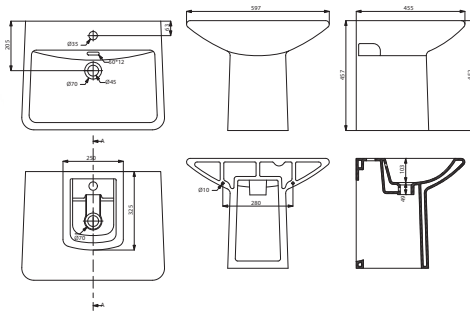

8180021

Подвесное биде

Одно отверстие для смесителя; антибактериальное и грязеотталкивающее покрытие EasyClean
В комплект входят крепления к стене
360x560x330

163,29 €

NIKA

ЦЕНА

8100021

Раковина