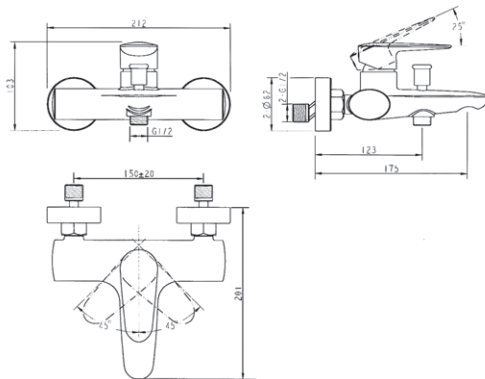

ЦЕНА

59,55 €

Смеситель для раковины

Тип смесителя: однорычажный
Тип картриджа: керамический картридж
Покрытие: хром
Длина излива: 103 мм
Высота излива: 73 мм
Диаметр аэратора 22 мм
Сливной набор: донный клапан, резьба 1 ¼ дюйма (32 мм)
Тип подводки: гибкая, длиной 30 см и гайкой ½ дюйма

75,87 €

Смеситель для раковины высокий

Тип смесителя: однорычажный
Тип картриджа: керамический картридж
Покрытие: хром
Длина излива: 143 мм
Высота излива: 216 мм
Диаметр аэратора 22 мм
Сливной набор: донный клапан, резьба 1 ¼ дюйма (32 мм)
Тип подводки: гибкая, длиной 30 см и гайкой ½ дюйма

71,08 €

Смеситель для ванны

Тип смесителя: однорычажный
Тип картриджа: керамический картридж
Покрытие: хром
Длина излива: 175 мм
Переключатель душ/ванна
Выход для душевого шланга ½ дюйма
Фланцы и эксцентриковые соединители ¾ дюйма
Межосевое расстояние 150 мм
Диаметр аэратора 22 мм

51,70 €

Смеситель для душа

Тип смесителя: однорычажный
Тип картриджа: керамический картридж
Покрытие: хром
Выход для душевого шланга ½ дюйма
Фланцы и эксцентриковые соединители ¾ дюйма
Межосевое расстояние 150 мм

ТАНО