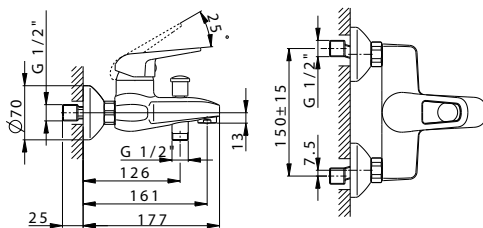

смеситель для биде

Тип смесителя: однорычажный
Тип картриджа: керамический картридж
Покрытие: хром
Длина излива: 99 мм
Высота излива: 62 мм
Диаметр аэратора 24 мм
Сливной набор: донный клапан, резьба 1 ¼ дюйма (32 мм)
Тип подводки: гибкая, длиной 35 см и гайкой ¾ дюйма

76,60 €

10120014

смеситель для ванны

Тип смесителя: однорычажный
Тип картриджа: керамический картридж
Покрытие: хром
Длина излива: 161 мм
Переключатель душ/ванна
Выход для душевого шланга ½ дюйма
Фланцы и эксцентриковые соединители ¾ дюйма
Межосевое расстояние 150 мм
Диаметр аэратора 24 мм

69,99 €

10140014