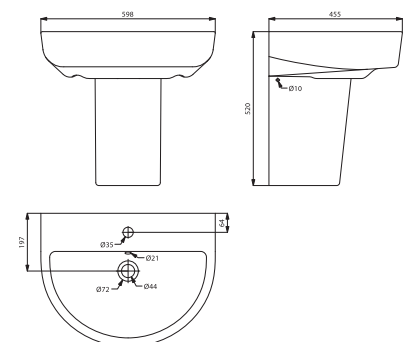

Полупьедестал

Для раковины 8100022. Антибактериальное и грязеотталкивающее покрытие Easy Clean 195x325x390

29,29 €

GRAND