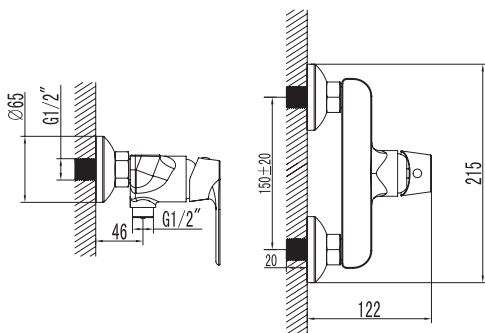

10140021

Смеситель для душа

Тип смесителя: однорычажный
Тип картриджа: керамический картридж
Покрытие: хром
Выход для душевого шланга 1/2 дюйма
Фланцы и эксцентриковые соединители 3/4 дюйма
Межосевое расстояние 150 мм

ЦЕНА

42,92 €

NIKA