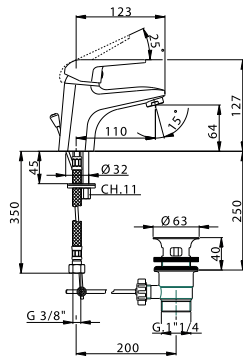

ЦЕНА

42,92 €

NIKA

ЦЕНА

63,55 €

10110014

Смеситель для раковины

Тип смесителя: однорычажный
 Тип картриджа: керамический картридж
 Покрытие: хром
 Длина излива: 110 мм
 Высота излива: 64 мм
 Диаметр аэратора 24 мм
 Сливной набор: донный клапан, резьба 1 ¼ дюйма (32 мм)
 Тип подводки: гибкая, длиной 35 см и гайкой ¾ дюйма