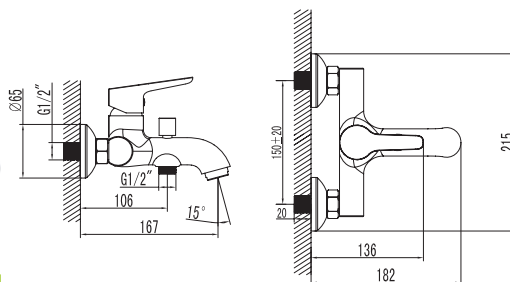

Смеситель для ванны

Тип смесителя: однорычажный
Тип картриджа: керамический картридж
Покрытие: хром
Длина излива: 167 мм
Переключатель душ/ванна
Выход для душевого шланга 1/2 дюйма
Фланцы и эксцентриковые соединители 3/4 дюйма
Межосевое расстояние 150 мм
Диаметр аэратора 24 мм

54,90 €

GRAND