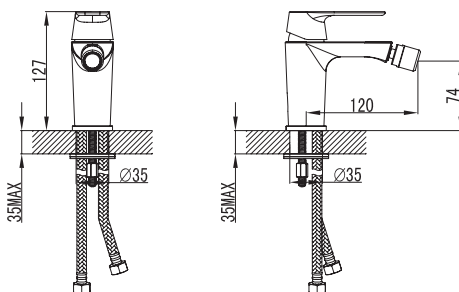

Смеситель для раковины

52,33 €

Тип смесителя: однорычажный
Тип картриджа: керамический картридж
Покрытие: хром
Длина излива: 103 мм
Высота излива: 98 мм
Диаметр аэратора 24 мм
Сливной набор: донный клапан, резьба 1 1/4 дюйма (32 мм)
Тип подводки: гибкая, длиной 30 см и гайкой 1/2 дюйма