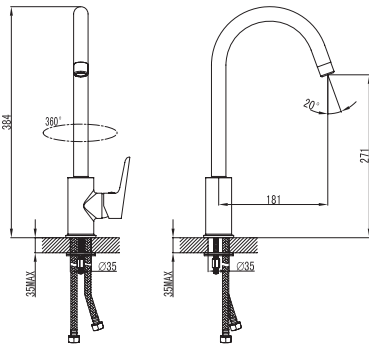

ЦЕНА

51,79 €

1010022

Смеситель для кухни

Тип смесителя: однорычажный
Тип картриджа: керамический картридж
Покрытие: хром
Длина излива: 181 мм
Высота излива: 271 мм
Диаметр аэратора 22 мм
Тип подводки: гибкая, длиной 30 см и гайкой 1/2 дюйма

1011022

Смеситель для раковины

Тип смесителя: однорычажный
Тип картриджа: керамический картридж
Покрытие: хром
Длина излива: 116 мм
Высота излива: 57 мм
Диаметр аэратора 24 мм
Сливной набор: донный клапан, резьба 1 1/4 дюйма (32 мм)
Тип подводки: гибкая, длиной 30 см и гайкой 1/2 дюйма

45,55 €

1013022

Смеситель для биде

Тип смесителя: однорычажный
Тип картриджа: керамический картридж
Покрытие: хром
Длина излива: 104 мм
Высота излива: 58 мм
Диаметр аэратора 22 мм
Сливной набор: донный клапан, резьба 1 1/4 дюйма (32 мм)
Тип подводки: гибкая, длиной 30 см и гайкой 1/2 дюйма

45,71 €

1012022

Смеситель для ванны

Тип смесителя: однорычажный
Тип картриджа: керамический картридж
Покрытие: хром
Длина излива: 167 мм
Переключатель душ/ванна
Выход для душевого шланга 1/2 дюйма
Фланцы и эксцентриковые соединители 3/4 дюйма
Межосевое расстояние 150 мм
Диаметр аэратора 24 мм

54,90 €

GRAND