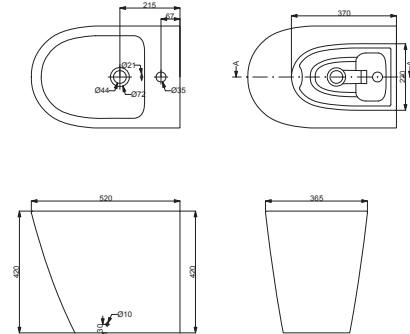

ЦЕНА

Компакт

Дюропластовая легкосъёмная крышка с функцией soft close; металлические крепления крышки; двойной слив 3/6 л; сливной механизм Geberit; горизонтальный выпуск, подвод воды в бачок снизу; антибактериальное и грязеотталкивающее покрытие Easy Clean

262,04 €

Пристенный унитаз

Дюропластовая легкосъёмная крышка с функцией soft close; металлические крепления крышки; антибактериальное и грязеотталкивающее покрытие Easy Clean

141,13 €

Биде

Одно отверстие для смесителя; антибактериальное и грязеотталкивающее покрытие Easy Clean

117,04 €

Подвесной унитаз

Дюропластовая легкосъёмная крышка с функцией soft close; металлические крепления крышки; антибактериальное и грязеотталкивающее покрытие Easy Clean. В комплект входят крепления к стене

141,81 €