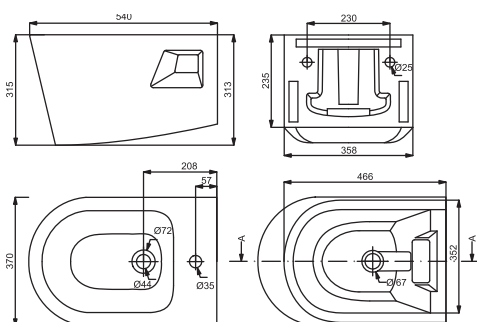

GRAND

ЦЕНА

8170022

Биде

Одно отверстие для смесителя; антибактериальное и грязеотталкивающее покрытие Easy Clean 375x 545x405

126,30 €

8180022

Подвесное биде