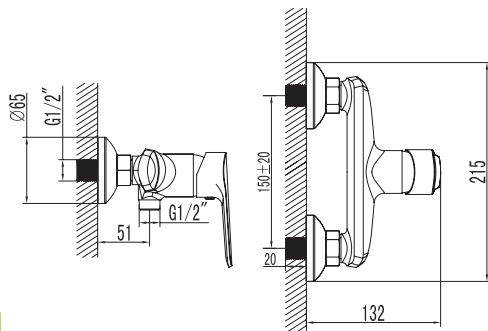

Смеситель для ванны

Тип смесителя: однорычажный
Тип картриджа: керамический картридж
Покрытие: хром
Длина излива: 163 мм
Переключатель душ/ванна
Выход для душевого шланга ½ дюйма
Фланцы и эксцентриковые соединители ¾ дюйма
Межосевое расстояние 150 мм
Диаметр аэратора 24 мм

37,72 €

10140020

Смеситель для душа

Тип смесителя: однорычажный
Тип картриджа: керамический картридж
Покрытие: хром
Выход для душевого шланга ½ дюйма
Фланцы и эксцентриковые соединители ¾ дюйма
Межосевое расстояние 150 мм