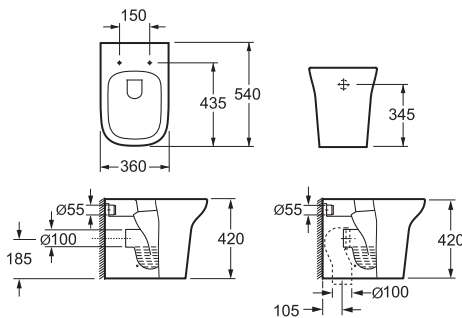

Компакт

Дюропластовая легко съёмная крышка с функцией softclose; металлические крепления крышки; двойной слив 3/6 л; сливной механизм Geberit; горизонтальный выпуск; подвод воды в бачок снизу; антибактериальное и грязеотталкивающее покрытие EasyClean
360x650x830 мм

157 €

8290023

Пристенный унитаз

Дюропластовая легко съёмная крышка с функцией softclose; металлические крепления крышки; горизонтальный выпуск; антибактериальное и грязеотталкивающее покрытие EasyClean
360x540x420мм

164 €

8220023