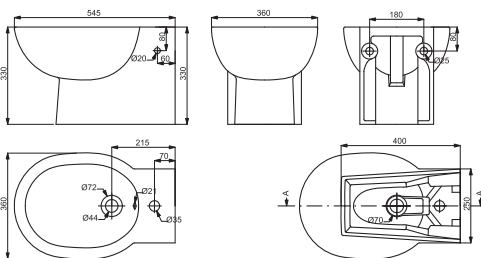

8220015

98,64 €

Подвесное биде

Одно отверстие для смесителя; антибактериальное и грязеотталкивающее покрытие Easy Clean. В комплект входят крепления к стене
360x545x330

8180015

ЦЕНА

64,20 €

Раковина