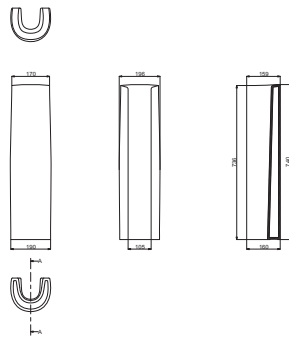

ЦЕНА

64,20 €

Раковина

Антибактериальное и грязеотталкивающее покрытие Easy Clean. В комплект входят крепления для монтажа на стене 610x450x160

8100015

Пьедестал

Для раковины 8100015 Антибактериальное и грязеотталкивающее покрытие Easy Clean 190x160x740

35,33 €

8150015

Полупьедестал

Для раковины 8100015 Антибактериальное и грязеотталкивающее покрытие Easy Clean 195x325x390

37,85 €

8160015

SHAPE