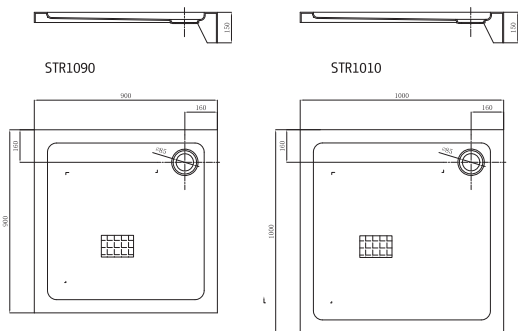

Акриловый душевой поддон, квадратный.
Панель и сифон входят в комплект; антискользящее покрытие.

Размер, см	Глубина, мм	Артикул	Цена, €
90x90x150	40	STR1090	92,00
100x100x150	40	STR1010	113,00