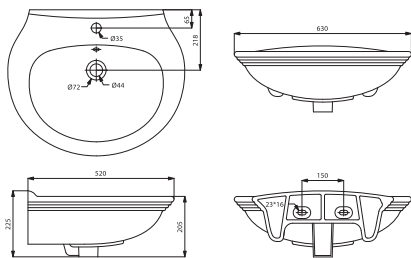

81,06 €

8170016

Биде

Антибактериальное и грязеотталкивающее покрытие Easy Clean
360x 570x420

64,45 €

8100016

Раковина

Антибактериальное и грязеотталкивающее покрытие Easy Clean. В комплект входят крепления для монтажа на стене
630x520x205 мм