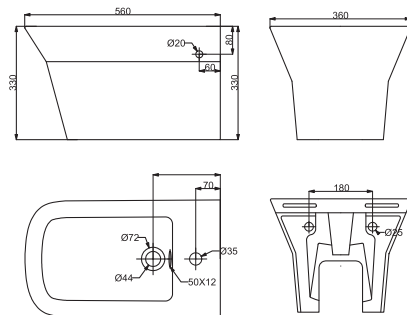

Подвесное биде

Одно отверстие для смесителя; антибактериальное и грязеотталкивающее покрытие EasyClean
В комплект входят крепления к стене
360x560x330

163,29 €

NIKA