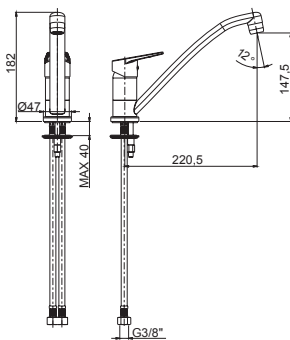

Смеситель для кухни

ЦЕНА
113,76 €

Тип смесителя: однорычажный
Тип картриджа: керамический картридж
Покрытие: хром
Длина излива: 193 мм
Высота излива: 275 мм
Диаметр аэратора 22 мм
Тип подводки: гибкая, длиной 30 см и гайкой 3/8 дюйма

10100118

Смеситель для кухни

96,50 €

Тип смесителя: однорычажный
Тип картриджа: керамический картридж
Покрытие: хром
Длина излива: 220 мм
Высота излива: 147 мм
Диаметр аэратора 22 мм
Тип подводки: гибкая, длиной 30 см и гайкой 3/8 дюйма