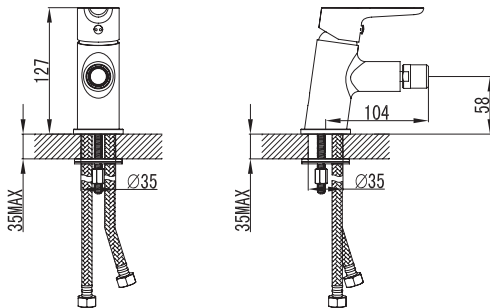

Смеситель для раковины

Тип смесителя: однорычажный
Тип картриджа: керамический картридж
Покрытие: хром
Длина излива: 116 мм
Высота излива: 57 мм
Диаметр аэратора 24 мм
Сливной набор: донный клапан, резьба 1 1/4 дюйма (32 мм)
Тип подводки: гибкая, длиной 30 см и гайкой 1/2 дюйма

45,55 €

1013022

Смеситель для биде

Тип смесителя: однорычажный
Тип картриджа: керамический картридж
Покрытие: хром
Длина излива: 104 мм
Высота излива: 58 мм
Диаметр аэратора 22 мм
Сливной набор: донный клапан, резьба 1 1/4 дюйма (32 мм)
Тип подводки: гибкая, длиной 30 см и гайкой 1/2 дюйма

45,71 €

1012022