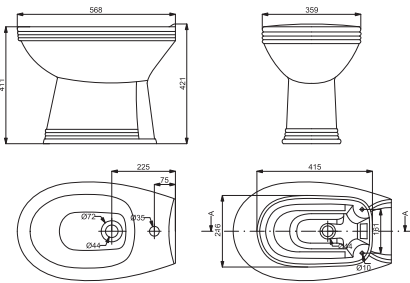

Компакт

Дюропластовая крышка с функцией soft close; металлические крепления крышки; двойной слив 3/6 л; сливной механизм Geberit; горизонтальный выпуск, подвод воды в бачок снизу; антибактериальное и грязеотталкивающее покрытие Easy Clean
410x 690x815

81,06 €

8170016

Биде

Антибактериальное и грязеотталкивающее покрытие Easy Clean
360x 570x420

64,45 €