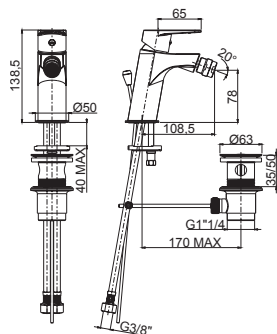

Смеситель для биде

63,55 €

Тип смесителя: однорычажный
Тип картриджа: керамический картридж
Покрытие: хром
Длина излива: 108 мм
Высота излива: 78 мм
Диаметр аэратора 24 мм
Сливной набор: донный клапан, резьба 1 1/4 дюйма (32 мм)
Тип подводки: гибкая, длиной 30 см и гайкой 3/8 дюйма

TEMPO