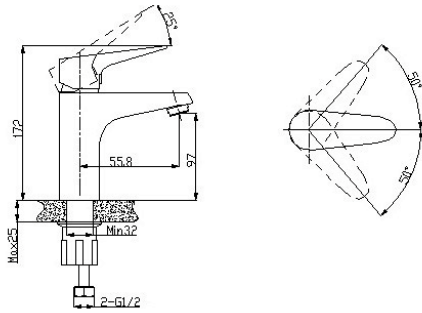

82,76 €

PIANO

ЦЕНА

10110012

Смеситель для раковины

56,00 €

Тип смесителя: однорычажный
 Тип картриджа: керамический картридж
 Покрытие: хром
 Длина излива: 56 мм
 Высота излива: 97 мм
 Диаметр аэратора 24 мм
 Сливной набор: донный клапан, резьба 1 ¼ дюйма (32 мм)
 Тип подводки: гибкая, длиной 30 см и гайкой ½ дюйма