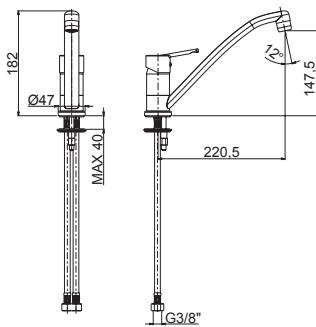

Смеситель для кухни

113,76 €

Тип смесителя: однорычажный
Тип картриджа: керамический картридж
Покрытие: хром
Длина излива: 193 мм
Высота излива: 275 мм
Диаметр аэратора 22 мм
Тип подводки: гибкая, длиной 30 см и гайкой 3/8 дюйма

Смеситель для кухни

96,50 €

Тип смесителя: однорычажный
Тип картриджа: керамический картридж
Покрытие: хром
Длина излива: 220 мм
Высота излива: 147 мм
Диаметр аэратора 22 мм
Тип подводки: гибкая, длиной 30 см и гайкой 3/8 дюйма