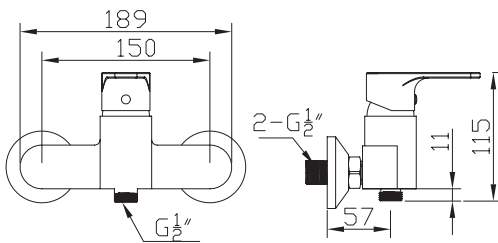

Смеситель для душа

47,66 €

Тип смесителя: однорычажный
Тип картриджа: керамический картридж
Покрытие: хром
Выход для душевого шланга ½ дюйма
Фланцы и эксцентриковые соединители ¾ дюйма
Межосевое расстояние 150 мм

SOFT
SOFT