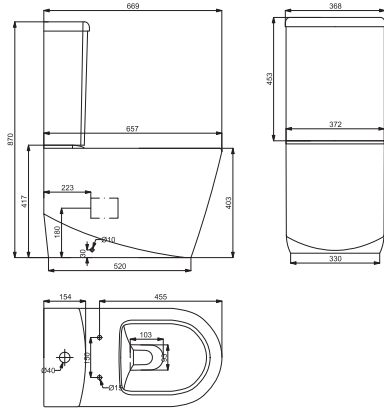

35,33 €

8160115

Полупьедестал

Для раковины 8100115 Антибактериальное и грязеотталкивающее покрытие Easy Clean 195x325x390

37,85 €

SHAPE

8190022

Компакт