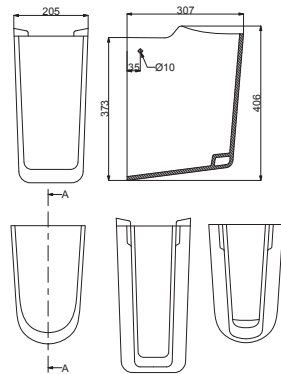

Полупьедестал

Для раковины 8100115 Антибактериальное и грязеотталкивающее покрытие Easy Clean 195x325x390

37,85 €

SHAPE