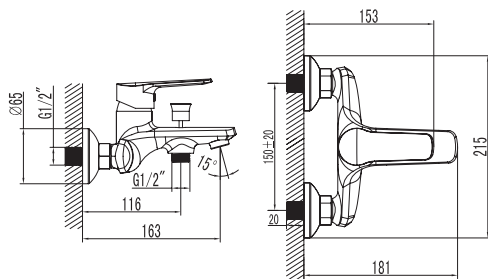

Смеситель для биде

Тип смесителя: однорычажный
Тип картриджа: керамический картридж
Покрытие: хром
Длина излива: 119 мм
Высота излива: 67 мм
Диаметр аэратора 22 мм
Сливной набор: донный клапан, резьба 1 ¼ дюйма (32 мм)
Тип подводки: гибкая, длиной 30 см и гайкой ½ дюйма

53,28 €

10120020