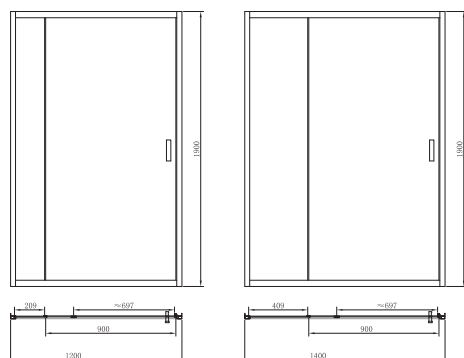

Душевая дверь, распашная, реверсионная.
Закаленное стекло толщиной 6 мм;
латунные петли;
хромированный алюминиевый профиль;
ручка из нержавеющей стали

Размер, см	Регулировка, мм	Ширина входа, мм	Покрытие профиля	Тип стекла	Артикул	Цена, €
120x190	1185-1215	690	Хром	Прозрачное	SDC1212	225,00
120x190	1185-1215	690	Хром	Серое	SDG1212	235,00
120x190	1185-1215	690	Хром	«Шиншилла»	SDP1212	235,00
140x190	1385-1415	690	Хром	Прозрачное	SDC1214	245,00
140x190	1385-1415	690	Хром	Серое	SDG1214	255,00
140x190	1385-1415	690	Хром	«Шиншилла»	SDP1214	255,00

FRAME