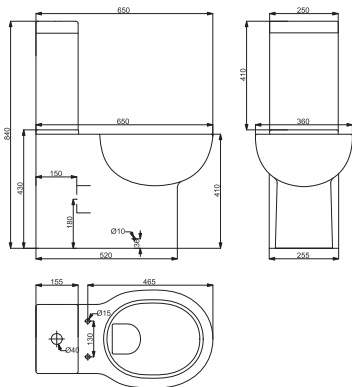

ЦЕНА

202,40 €

Компакт

Дюропластовая легкоъемная крышка с функцией soft close; металлические крепления крышки; двойной слив 3/6 л; сливной механизм Geberit; горизонтальный выпуск, подвод воды в бачок снизу; антибактериальное и грязеотталкивающее покрытие Easy Clean
360x 650x840

8190015

95,96 €

Биде

Одно отверстие для смесителя; антибактериальное и грязеотталкивающее покрытие Easy Clean
550x420 мм

8170015

133,27 €

Подвесной унитаза

Дюропластовая легкоъемная крышка с функцией soft close; металлические крепления крышки; антибактериальное и грязеотталкивающее покрытие Easy Clean. В комплект входят крепления к стене
360x540x345

8220015

98,64 €

Подвесное биде

Одно отверстие для смесителя; антибактериальное и грязеотталкивающее покрытие Easy Clean. В комплект входят крепления к стене
360x545x330

8180015