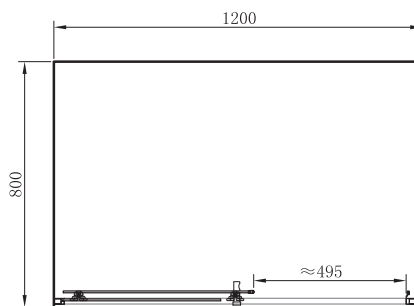

Душевая кабина, прямоугольная, реверсионная, двери раздвижные.
Закаленное стекло толщиной 6 мм; двойные быстроръёмные ролики; хромированный алюминиевый профиль.

Размер, см	Регулировка, мм	Ширина входа, мм	Покрытие профиля	Тип стекла	Артикул	Цена, €
120x80x190	1190~1205 790~805	495	Хром	Прозрачное	SHRC55126	240,45
120x80x190	1190~1205 790~805	495	Хром	Серое	SHRG55126	252,00
120x80x190	1190~1205 790~805	495	Хром	«Шиншилла»	SHRP55126	252,00

FRAME