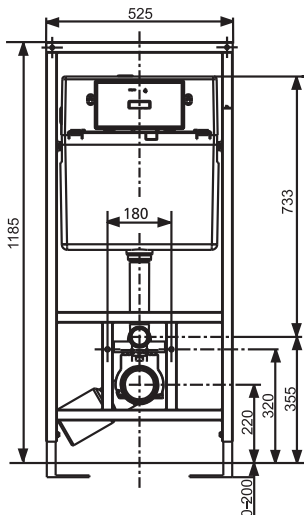

- Монтажная рама: высота 1185 мм., ширина 525 мм.
- Панель смыва: высота 160 мм., ширина 280 мм.
- для подвесных унитазов с межосевым расстоянием крепежных шпилек 180 мм.
- регулируемый объем смыва 9/4,5 литра, 6/3 литра или экономичный 5/4 литра.
- бачек оснащен запорной арматурой и наполнительным клапаном Sanit арматуры класса I.
- защита от образования конденсата. Шумопоглощение.
- простое крепление для фанового отвода (без инструмента).
- возможность регулировки фанового отвода.
- защитный слой серого цвета нанесен порошковым напылением.
- панель управления для двухрежимной системы смыва или системы смыва Start/Stop, управление спереди.
- обслуживание и замена сливной арматуры осуществляется через ревизионное окно, за панелью управления сливом.
- тип внутренней арматуры - рычажный.