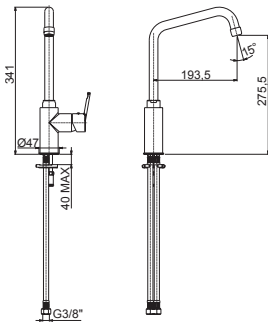

ЦЕНА

38,32 €

GRAND

ЦЕНА

10100017

Смеситель для кухни

113,76 €

Тип смесителя: однорычажный
 Тип картриджа: керамический картридж
 Покрытие: хром
 Длина излива: 193 мм
 Высота излива: 275 мм
 Диаметр аэратора 22 мм
 Тип подводки: гибкая, длиной 30 см и гайкой 3/8 дюйма