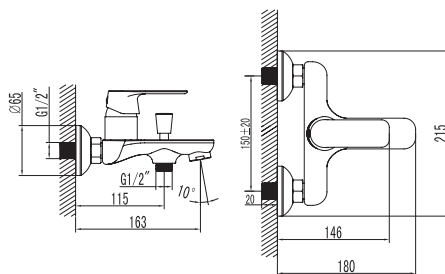

Смеситель для биде

51,94 €

Тип смесителя: однорычажный
Тип картриджа: керамический картридж
Покрытие: хром
Длина излива: 120 мм
Высота излива: 74 мм
Диаметр аэратора 22 мм
Сливной набор: донный клапан, резьба 1 1/4 дюйма (32 мм)
Тип подводки: гибкая, длиной 30 см и гайкой 1/2 дюйма

10120021

Смеситель для ванны

59,25 €

Тип смесителя: однорычажный
Тип картриджа: керамический картридж
Покрытие: хром
Длина излива: 163 мм
Переключатель душ/ванна
Выход для душевого шланга 1/2 дюйма
Фланцы и эксцентриковые соединители 3/4 дюйма
Межосевое расстояние 150 мм
Диаметр аэратора 28 мм

NIKA