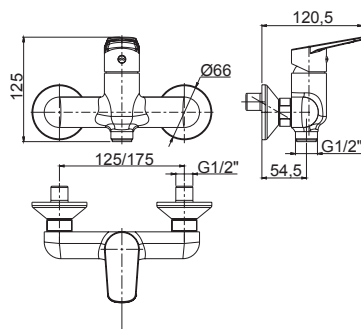

Смеситель для ванны

125,00 €

Тип смесителя: однорычажный
Тип картриджа: керамический картридж
Покрытие: хром
Длина излива: 153 мм
Переключатель душ/ванна
Душевая лейка
Держатель душевой лейки
Душевой шланг
Выход для душевого шланга 1/2 дюйма
Фланцы и эксцентриковые соединители 3/4 дюйма
Межосевое расстояние 150 мм
Диаметр аэратора 28 мм

10140018

Смеситель для душа

81,12 €

Тип смесителя: однорычажный
Тип картриджа: керамический картридж
Покрытие: хром
Выход для душевого шланга 1/2 дюйма
Фланцы и эксцентриковые соединители 3/4 дюйма
Межосевое расстояние 150 мм

TEMPO