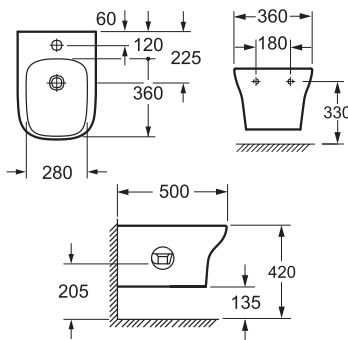

Подвесное биде

Одно отверстие для смесителя; антибактериальное и грязеотталкивающее покрытие EasyClean В комплект входят крепления к стене 360x500x285 мм

117 €