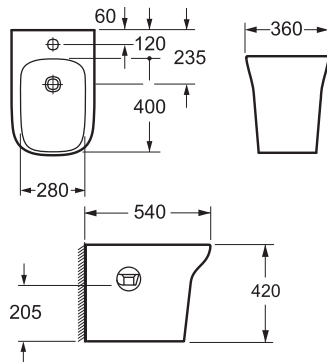

Биде

Одно отверстие для смесителя; антибактериальное и грязеотталкивающее покрытие EasyClean 360x 540x420 мм

112 €