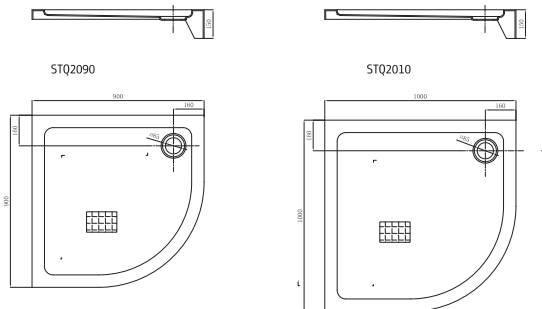

Акриловый душевой поддон, ¼ круга.
Радиус 550 мм; панель и сифон входят в комплект; антискользящее покрытие.

Размер, см	Глубина, мм	Артикул	Цена, €
90x90x150	40	STQ2090	92,00
100x100x150	40	STQ2010	115,00