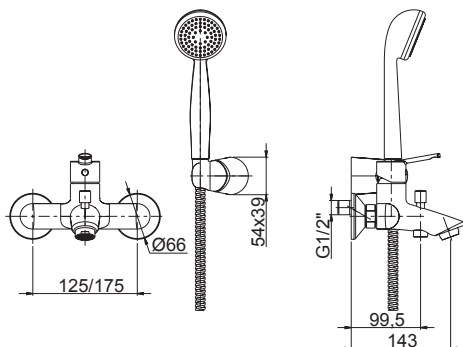

Смеситель для ванны

124,14 €

Тип смесителя: однорычажный
Тип картриджа: керамический картридж
Покрытие: хром
Длина излива: 143 мм
Переключатель душ/ванна
Душевая лейка
Держатель душевой лейки
Душевой шланг
Выход для душевого шланга 1/2 дюйма
Фланцы и эксцентриковые соединители 3/4 дюйма
Межосевое расстояние 150 мм
Диаметр аэратора 28 мм

10140017