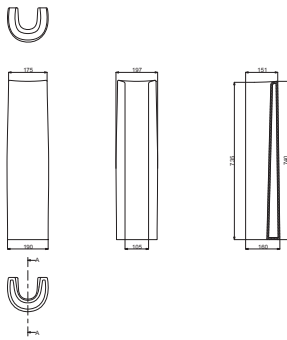

8100115

Раковина

Антибактериальное и грязеотталкивающее покрытие Easy Clean. В комплект входят крепления для монтажа на стене 500x440x150

59,79 €

8150115

Пьедестал

Для раковины 8100115 Антибактериальное и грязеотталкивающее покрытие Easy Clean 190x160x740