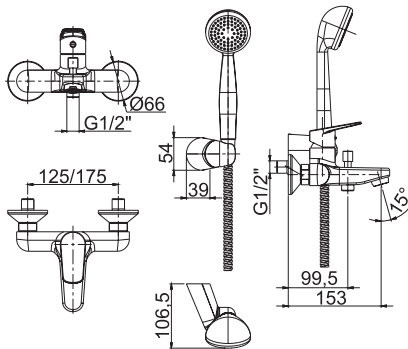

ЦЕНА

10280018