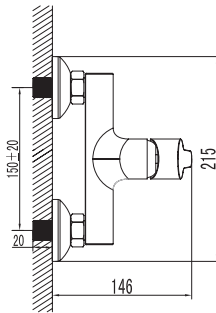

Смеситель для душа

Тип смесителя: однорычажный
Тип картриджа: керамический картридж
Покрытие: хром
Выход для душевого шланга 1/2 дюйма
Фланцы и эксцентриковые соединители 3/4 дюйма
Межосевое расстояние 150 мм

ЦЕНА

38,32 €

GRAND