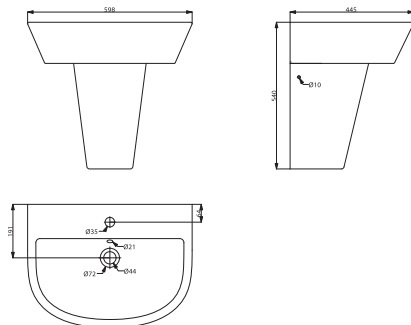

Полупьедестал

Для раковины 8100020 антибактериальное и грязеотталкивающее покрытие Easy Clean

29,27 €

TOPIC