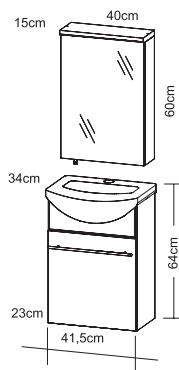

Комплект мебели:

Тумба, керамическая раковина,
зеркальный шкафчик.
Фасад изготовлен из МДФ.
Цвет – белый.
Размеры тумбы: 400x250x640 мм
Размеры шкафа: 400x150x600 мм

435 €