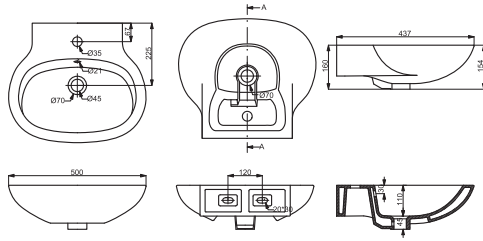

8220015

98,64 €

Подвесное биде

Одно отверстие для смесителя; антибактериальное и грязеотталкивающее покрытие Easy Clean. В комплект входят крепления к стене
360x545x330

8180015

ЦЕНА

64,20 €

Раковина