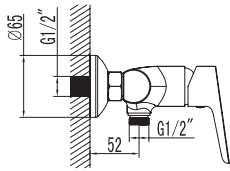

Смеситель для душа

Тип смесителя: однорычажный
Тип картриджа: керамический картридж
Покрытие: хром
Выход для душевого шланга 1/2 дюйма
Фланцы и эксцентриковые соединители 3/4 дюйма
Межосевое расстояние 150 мм

ЦЕНА

38,32 €

GRAND