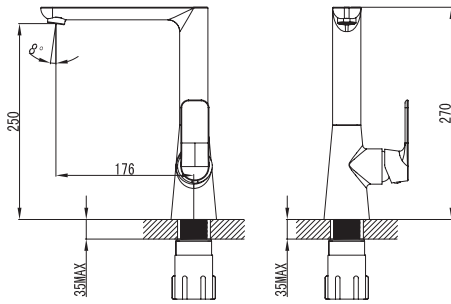

ЦЕНА

Смеситель для кухни

76,13 €

Тип смесителя: однорычажный
Тип картриджа: керамический картридж
Покрытие: хром
Длина излива: 176 мм
Высота излива: 250 мм
Диаметр аэратора 24 мм
Тип подводки: гибкая, длиной 30 см и гайкой 1/2 дюйма

Смеситель для раковины

52,33 €

Тип смесителя: однорычажный
Тип картриджа: керамический картридж
Покрытие: хром
Длина излива: 103 мм
Высота излива: 98 мм
Диаметр аэратора 24 мм
Сливной набор: донный клапан, резьба 1 1/4 дюйма (32 мм)
Тип подводки: гибкая, длиной 30 см и гайкой 1/2 дюйма

Смеситель для биде

51,94 €

Тип смесителя: однорычажный
Тип картриджа: керамический картридж
Покрытие: хром
Длина излива: 120 мм
Высота излива: 74 мм
Диаметр аэратора 22 мм
Сливной набор: донный клапан, резьба 1 1/4 дюйма (32 мм)
Тип подводки: гибкая, длиной 30 см и гайкой 1/2 дюйма

10120021

Смеситель для ванны

59,25 €

Тип смесителя: однорычажный
Тип картриджа: керамический картридж
Покрытие: хром
Длина излива: 163 мм
Переключатель душ/ванна
Выход для душевого шланга 1/2 дюйма
Фланцы и эксцентриковые соединители 3/4 дюйма
Межосевое расстояние 150 мм
Диаметр аэратора 28 мм

NIKA