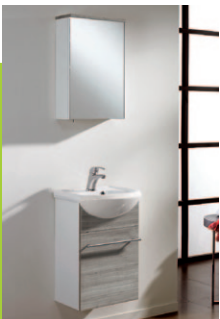

2203022

ЦЕНА

435 €

Комплект мебели:

Тумба, керамическая раковина,
зеркальный шкафчик.
Фасад изготовлен из МДФ.
Цвет – салатовый.
Размеры тумбы: 400x250x640 мм
Размеры шкафа: 400x150x600 мм

2201022

Комплект мебели:

Тумба, керамическая раковина,
зеркальный шкафчик.
Фасад изготовлен из МДФ.
Цвет – белый.
Размеры тумбы: 400x250x640 мм
Размеры шкафа: 400x150x600 мм

435 €

2202022

Комплект мебели:

Тумба, керамическая раковина,
зеркальный шкафчик.
Фасад изготовлен из МДФ.
Цвет – серый.
Размеры тумбы: 400x250x640 мм
Размеры шкафа: 400x150x600 мм

435 €

GRAND