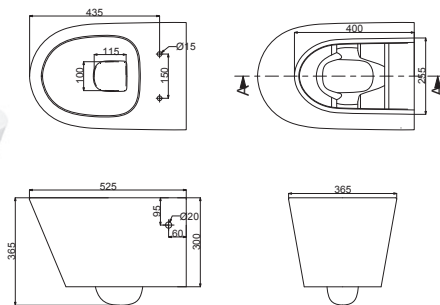

Подвесной унитаз

Дюропластовая легкосъёмная крышка с функцией soft close; металлические крепления крышки; антибактериальное и грязеотталкивающее покрытие Easy Clean. В комплект входят крепления к стене

141,81 €