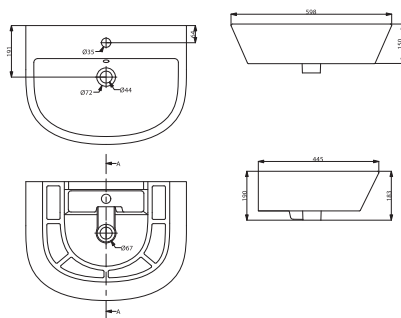

141,81 €

ЦЕНА

8180020

Подвесное биде

Одно отверстие для смесителя; антибактериальное и грязеотталкивающее покрытие Easy Clean. В комплект входят крепления к стене 370x540x315

105,85 €

8100020

Раковина