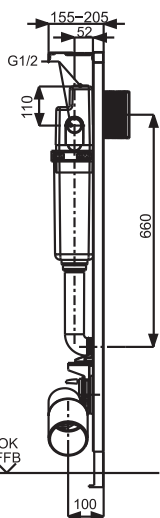

- Монтажная рама: высота 1185 мм., ширина 525 мм.
- Панель смыва: высота 160 мм., ширина 280 мм.
- для подвесных унитазов с межосевым расстоянием крепежных шпилек 180 мм.
- регулируемый объем смыва 9/4,5 литра, 6/3 литра или экономичный 5/4 литра.
- бачек оснащен запорной арматурой и наполнительным клапаном Sanit арматуры класса I.
- защита от образования конденсата. Шумопоглощение.
- простое крепление для фанового отвода (без инструмента).
- возможность регулировки фанового отвода.
- защитный слой серого цвета нанесен порошковым напылением.
- панель управления для двухрежимной системы смыва или системы смыва Start/Stop, управление спереди.
- обслуживание и замена сливной арматуры осуществляется через ревизионное окно, за панелью управления сливом.
- тип внутренней арматуры - рычажный.