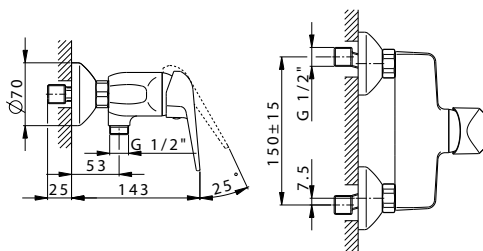

смеситель для душа

Тип смесителя: однорычажный
Тип картриджа: керамический картридж
Покрытие: хром
Выход для душевого шланга ½ дюйма
Фланцы и эксцентриковые соединители ¾ дюйма
Межосевое расстояние 150 мм

PIANO