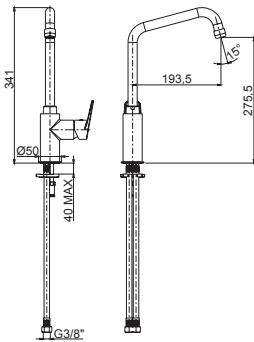

10100018

Смеситель для кухни

ЦЕНА
113,76 €

Тип смесителя: однорычажный
Тип картриджа: керамический картридж
Покрытие: хром
Длина излива: 193 мм
Высота излива: 275 мм
Диаметр аэратора 22 мм
Тип подводки: гибкая, длиной 30 см и гайкой 3/8 дюйма

10100118

Смеситель для кухни

96,50 €

Тип смесителя: однорычажный
Тип картриджа: керамический картридж
Покрытие: хром
Длина излива: 220 мм
Высота излива: 147 мм
Диаметр аэратора 22 мм
Тип подводки: гибкая, длиной 30 см и гайкой 3/8 дюйма

10110018

Смеситель для раковины

63,55 €

Тип смесителя: однорычажный
Тип картриджа: керамический картридж
Покрытие: хром
Длина излива: 111 мм
Высота излива: 82 мм
Диаметр аэратора 24 мм
Сливной набор: донный клапан, резьба 1 1/4 дюйма (32 мм)
Тип подводки: гибкая, длиной 30 см и гайкой 3/8 дюйма

10130018

Смеситель для биде

63,55 €

Тип смесителя: однорычажный
Тип картриджа: керамический картридж
Покрытие: хром
Длина излива: 108 мм
Высота излива: 78 мм
Диаметр аэратора 24 мм
Сливной набор: донный клапан, резьба 1 1/4 дюйма (32 мм)
Тип подводки: гибкая, длиной 30 см и гайкой 3/8 дюйма

TEMPO