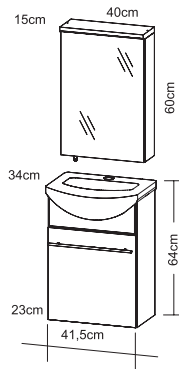

2203022

ЦЕНА

435 €

Комплект мебели:

Тумба, керамическая раковина,
зеркальный шкафчик.
Фасад изготовлен из МДФ.
Цвет – салатовый.
Размеры тумбы: 400x250x640 мм
Размеры шкафа: 400x150x600 мм

2201022

Комплект мебели:

Тумба, керамическая раковина,
зеркальный шкафчик.
Фасад изготовлен из МДФ.
Цвет – белый.
Размеры тумбы: 400x250x640 мм
Размеры шкафа: 400x150x600 мм

435 €

2202022

Комплект мебели:

Тумба, керамическая раковина,
зеркальный шкафчик.
Фасад изготовлен из МДФ.
Цвет – серый.
Размеры тумбы: 400x250x640 мм
Размеры шкафа: 400x150x600 мм

435 €

GRAND