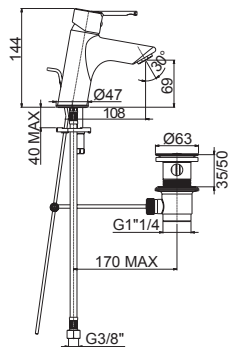

10100117

Смеситель для кухни

96,50 €

Тип смесителя: однорычажный
 Тип картриджа: керамический картридж
 Покрытие: хром
 Длина излива: 220 мм
 Высота излива: 147 мм
 Диаметр аэратора 22 мм
 Тип подводки: гибкая, длиной 30 см и гайкой 3/8 дюйма

10110017

Смеситель для раковины

63,55 €

Тип смесителя: однорычажный
 Тип картриджа: керамический картридж
 Покрытие: хром
 Длина излива: 108 мм
 Высота излива: 69 мм
 Диаметр аэратора 24 мм
 Сливной набор: донный клапан, резьба 1 1/4 дюйма (32 мм)
 Тип подводки: гибкая, длиной 30 см и гайкой 3/8 дюйма