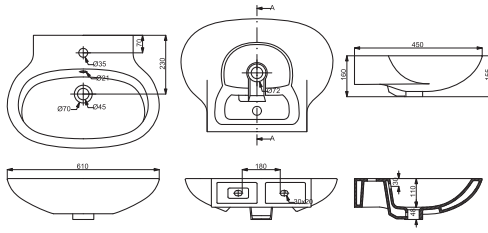

ЦЕНА

8100115

Раковина

Антибактериальное и грязеотталкивающее покрытие Easy Clean. В комплект входят крепления для монтажа на стене 500x440x150

59,79 €