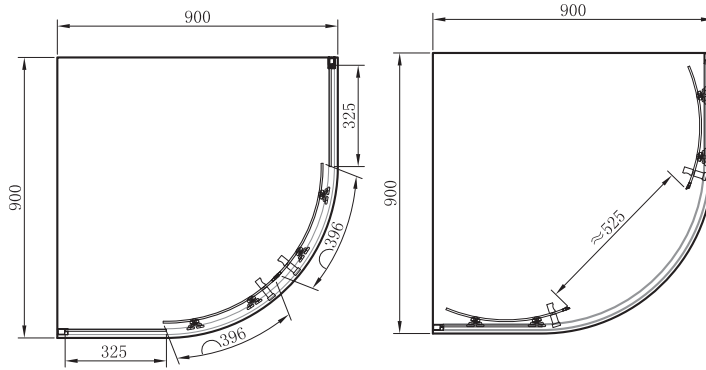

Душевая кабина, ¼ круга, двери раздвижные.

Закаленное стекло толщиной 6 мм; двойные быстрозъемные ролики; хромированный алюминиевый профиль.

Размер, см	Регулировка, мм	Ширина входа, мм	Покрытие профиля	Тип стекла	Артикул	Цена, €
90x90x190	890~905	525	Хром	Прозрачное	SHQC51906	224,70
90x90x190	890~905	525	Хром	Серое	SHQG51906	233,10
90x90x190	890~905	525	Хром	«Шиншилла»	SHQP51906	233,10
100x100x190	990~1005	525	Хром	Прозрачное	SHQC51106	246,75
100x100x190	990~1005	525	Хром	Серое	SHQG51106	255,15
100x100x190	990~1005	525	Хром	«Шиншилла»	SHQP51106	255,15