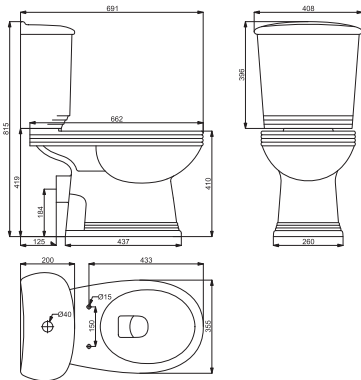

Primer

Каталог продукции

ЦЕНА

169,88 €

8190016

Компакт

Дюропластовая крышка с функцией soft close; металлические крепления крышки; двойной слив 3/6 л; сливной механизм Geberit; горизонтальный выпуск, подвод воды в бачок снизу; антибактериальное и грязеотталкивающее покрытие Easy Clean
410x 690x815