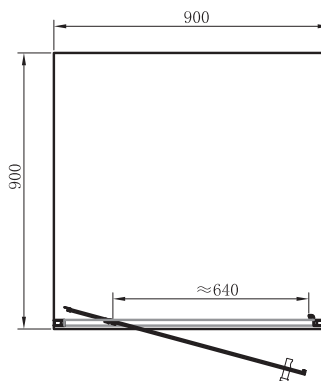

Душевая кабина, квадратная, реверсионная, двери распашные.
Закаленное стекло толщиной 6 мм; латунные петли; хромированный алюминиевый профиль.

Размер, см	Регулировка, мм	Ширина входа, мм	Покрытие профиля	Тип стекла	Артикул	Цена, €
90x90x190	890~905	640	Хром	Прозрачное	SHRC56906	226,80
90x90x190	890~905	640	Хром	Серое	SHRG56906	236,25
90x90x190	890~905	640	Хром	«Шиншилла»	SHRP56906	236,25
100x100x190	990~1005	690	Хром	Прозрачное	SHRC56106	245,70
100x100x190	990~1005	690	Хром	Серое	SHRG56106	254,10
100x100x190	990~1005	690	Хром	«Шиншилла»	SHRP56106	254,10