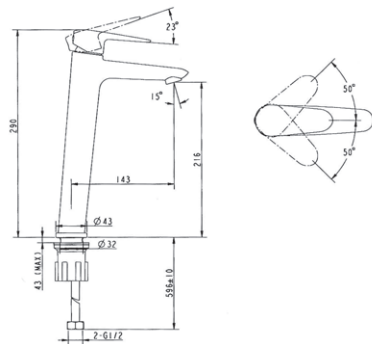

ЦЕНА

59,55 €

Смеситель для раковины

Тип смесителя: однорычажный
Тип картриджа: керамический картридж
Покрытие: хром
Длина излива: 103 мм
Высота излива: 73 мм
Диаметр аэратора 22 мм
Сливной набор: донный клапан, резьба 1 ¼ дюйма (32 мм)
Тип подводки: гибкая, длиной 30 см и гайкой ½ дюйма

75,87 €

Смеситель для раковины высокий

Тип смесителя: однорычажный
Тип картриджа: керамический картридж
Покрытие: хром
Длина излива: 143 мм
Высота излива: 216 мм
Диаметр аэратора 22 мм
Сливной набор: донный клапан, резьба 1 ¼ дюйма (32 мм)
Тип подводки: гибкая, длиной 30 см и гайкой ½ дюйма

71,08 €

Смеситель для ванны

Тип смесителя: однорычажный
Тип картриджа: керамический картридж
Покрытие: хром
Длина излива: 175 мм
Переключатель душ/ванна
Выход для душевого шланга ½ дюйма
Фланцы и эксцентриковые соединители ¾ дюйма
Межосевое расстояние 150 мм
Диаметр аэратора 22 мм

51,70 €

Смеситель для душа

Тип смесителя: однорычажный
Тип картриджа: керамический картридж
Покрытие: хром
Выход для душевого шланга ½ дюйма
Фланцы и эксцентриковые соединители ¾ дюйма
Межосевое расстояние 150 мм

ТАНО