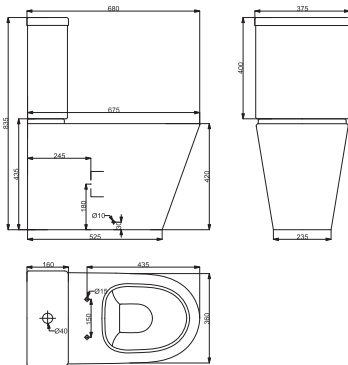

Антибактериальное и грязеотталкивающее покрытие Easy Clean. Интегрированный полупьедестал. В комплект входят крепления для монтажа на стене 600x455x460

127,33 €

NIKA

ЦЕНА

8190020

Компакт

Дюропластовая легкосъёмная крышка с функцией soft close; металлические крепления крышки; двойной слив 3/6 л; сливной механизм Geberit; горизонтальный выпуск, подвод воды в бачок снизу; антибактериальное и грязеотталкивающее покрытие Easy Clean