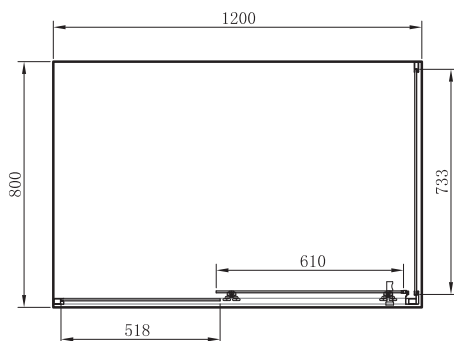

Душевая кабина, прямоугольная, реверсионная, двери раздвижные.
Закаленное стекло толщиной 6 мм; двойные быстроръёмные ролики; хромированный алюминиевый профиль.

Размер, см	Регулировка, мм	Ширина входа, мм	Покрытие профиля	Тип стекла	Артикул	Цена, €
120x80x190	1190~1205 790~805	495	Хром	Прозрачное	SHRC55126	240,45
120x80x190	1190~1205 790~805	495	Хром	Серое	SHRG55126	252,00
120x80x190	1190~1205 790~805	495	Хром	«Шиншилла»	SHRP55126	252,00

FRAME