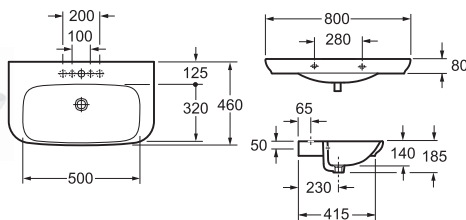

Раковина

Антибактериальное и грязеотталкивающее покрытие EasyClean В комплект входят крепления для монтажа на стене 800x460x185 мм

132 €

TYROL