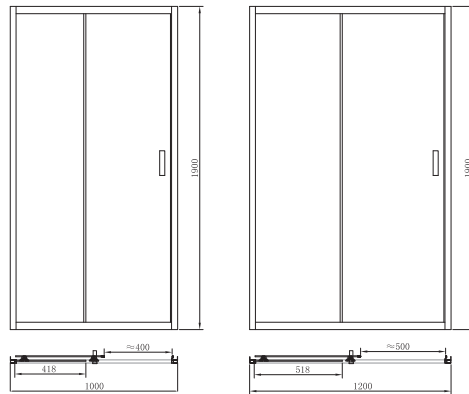

Душевая дверь, раздвижная, реверсионная. Закаленное стекло толщиной 6 мм; двойные быстросъемные ролики; хромированный алюминиевый профиль; ручка из нержавеющей стали

Размер, см	Регулировка, мм	Ширина входа, мм	Покрытие профиля	Тип стекла	Артикул	Цена, €
100x190	985-1015	490	Хром	Прозрачное	SDC1010	193,00
100x190	985-1015	490	Хром	Серое	SDG1010	199,00
100x190	985-1015	490	Хром	«Шиншилла»	SDP1010	199,00
120x190	1185-1215	590	Хром	Прозрачное	SDC1012	216,00
120x190	1185-1215	590	Хром	Серое	SDG1012	225,00
120x190	1185-1215	590	Хром	«Шиншилла»	SDP1012	225,00

Душевая дверь, распашная, реверсионная. Закаленное стекло толщиной 6 мм; латунные петли; хромированный алюминиевый профиль; ручка из нержавеющей стали

Размер, см	Регулировка, мм	Ширина входа, мм	Покрытие профиля	Тип стекла	Артикул	Цена, €
90x190	885-915	640	Хром	Прозрачное	SDC1190	193,00
90x190	885-915	640	Хром	Серое	SDG1190	199,00
90x190	885-915	640	Хром	«Шиншилла»	SDP1190	199,00
100x190	985-1015	690	Хром	Прозрачное	SDC1110	205,00
100x190	985-1015	690	Хром	Серое	SDG1110	215,00
100x190	985-1015	690	Хром	«Шиншилла»	SDP1110	215,00

FRAME