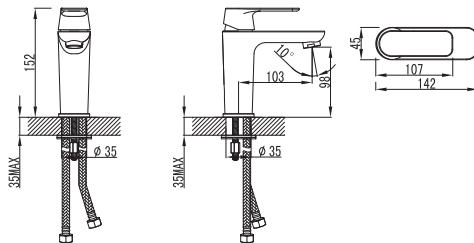

Смеситель для кухни

76,13 €

Тип смесителя: однорычажный
Тип картриджа: керамический картридж
Покрытие: хром
Длина излива: 176 мм
Высота излива: 250 мм
Диаметр аэратора 24 мм
Тип подводки: гибкая, длиной 30 см и гайкой 1/2 дюйма