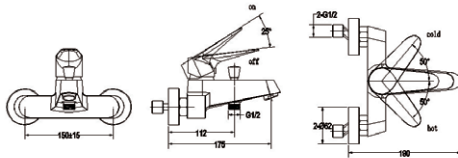

Смеситель для ванны

63,36 €

Тип смесителя: однорычажный
Тип картриджа: керамический картридж
Покрытие: хром
Длина излива: 175 мм
Переключатель душ/ванна
Выход для душевого шланга ½ дюйма
Фланцы и эксцентриковые соединители ¾ дюйма
Межосевое расстояние 150 мм
Диаметр аэратора 24 мм