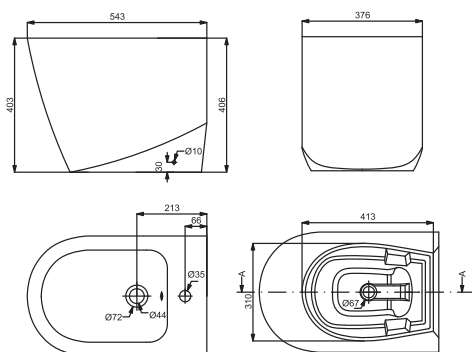

ЦЕНА

Биде

Одно отверстие для смесителя; антибактериальное и грязеотталкивающее покрытие Easy Clean 375x 545x405

126,30 €

Подвесное биде

Одно отверстие для смесителя; антибактериальное и грязеотталкивающее покрытие Easy Clean. В комплект входят крепления к стене 370x540x315

121,25 €

Раковина

Антибактериальное и грязеотталкивающее покрытие Easy Clean. В комплект входят крепления для монтажа на стене 600x455x190

68,30 €

Полупьедестал

Для раковины 8100022. Антибактериальное и грязеотталкивающее покрытие Easy Clean 195x325x390

29,29 €

GRAND