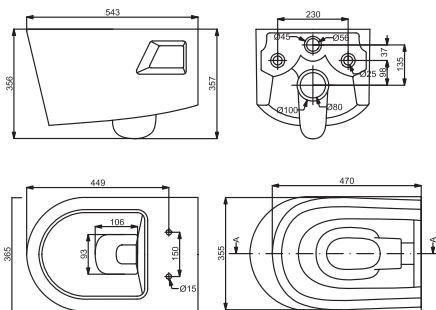

Подвесной унитаза

147,19 €

Дюропластовая легкоъемная крышка с функцией soft close; металлические крепления крышки; антибактериальное и грязеотталкивающее покрытие Easy Clean.
В комплект входят крепления к стене
355x545x360

Подвесной унитаза

199,00 €

Безободковая технология Clean Pro

Дюропластовая легкоъемная крышка с функцией softclose; металлические крепления крышки; антибактериальное и грязеотталкивающее покрытие EasyClean.
В комплект входят крепления к стене
365x550x370

GRAND