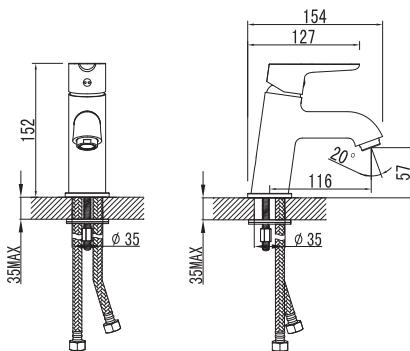

Смеситель для кухни

Тип смесителя: однорычажный
Тип картриджа: керамический картридж
Покрытие: хром
Длина излива: 181 мм
Высота излива: 271 мм
Диаметр аэратора 22 мм
Тип подводки: гибкая, длиной 30 см и гайкой 1/2 дюйма

1011022