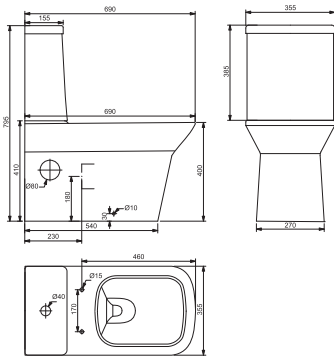

Компакт

Дюропластовая легкоъемная крышка с функцией soft close; металлические крепления крышки; двойной слив 3/6 л; сливной механизм Geberit; горизонтальный выпуск; подвод воды в бачок снизу; антибактериальное и грязеотталкивающее покрытие Easy Clean
355x690x795

ЦЕНА

235,35 €