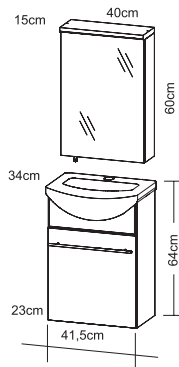

Комплект мебели:

Тумба, керамическая раковина,
зеркальный шкафчик.
Фасад изготовлен из МДФ.
Цвет – серый.
Размеры тумбы: 400x250x640 мм
Размеры шкафа: 400x150x600 мм

435 €

GRAND