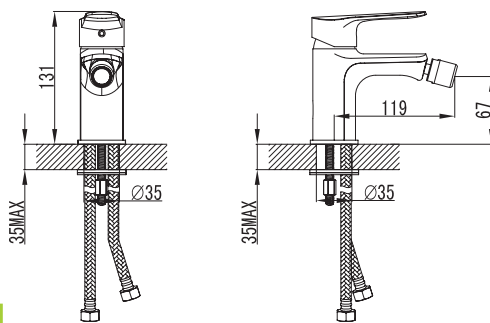

47,64 €

10130020

Смеситель для биде

Тип смесителя: однорычажный
 Тип картриджа: керамический картридж
 Покрытие: хром
 Длина излива: 119 мм
 Высота излива: 67 мм
 Диаметр аэратора 22 мм
 Сливной набор: донный клапан, резьба 1 ¼ дюйма (32 мм)
 Тип подводки: гибкая, длиной 30 см и гайкой ½ дюйма