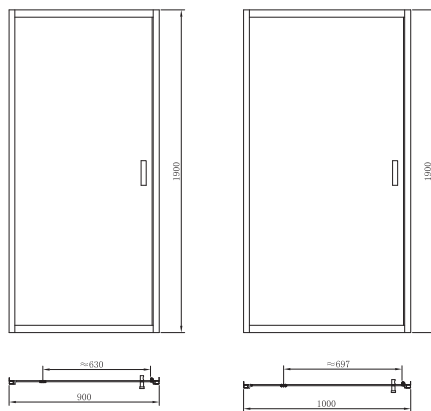

Душевая дверь, раздвижная, реверсионная. Закаленное стекло толщиной 6 мм; двойные быстросъемные ролики; хромированный алюминиевый профиль; ручка из нержавеющей стали

Размер, см	Регулировка, мм	Ширина входа, мм	Покрытие профиля	Тип стекла	Артикул	Цена, €
100x190	985-1015	490	Хром	Прозрачное	SDC1010	193,00
100x190	985-1015	490	Хром	Серое	SDG1010	199,00
100x190	985-1015	490	Хром	«Шиншилла»	SDP1010	199,00
120x190	1185-1215	590	Хром	Прозрачное	SDC1012	216,00
120x190	1185-1215	590	Хром	Серое	SDG1012	225,00
120x190	1185-1215	590	Хром	«Шиншилла»	SDP1012	225,00

Душевая дверь, распашная, реверсионная. Закаленное стекло толщиной 6 мм; латунные петли; хромированный алюминиевый профиль; ручка из нержавеющей стали

Размер, см	Регулировка, мм	Ширина входа, мм	Покрытие профиля	Тип стекла	Артикул	Цена, €
90x190	885-915	640	Хром	Прозрачное	SDC1190	193,00
90x190	885-915	640	Хром	Серое	SDG1190	199,00
90x190	885-915	640	Хром	«Шиншилла»	SDP1190	199,00
100x190	985-1015	690	Хром	Прозрачное	SDC1110	205,00
100x190	985-1015	690	Хром	Серое	SDG1110	215,00
100x190	985-1015	690	Хром	«Шиншилла»	SDP1110	215,00

FRAME