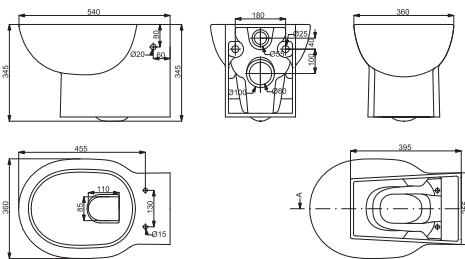

Подвесной унитаза

Дюропластовая легкоъемная крышка с функцией soft close; металлические крепления крышки; антибактериальное и грязеотталкивающее покрытие Easy Clean. В комплект входят крепления к стене
360x540x345

8220015