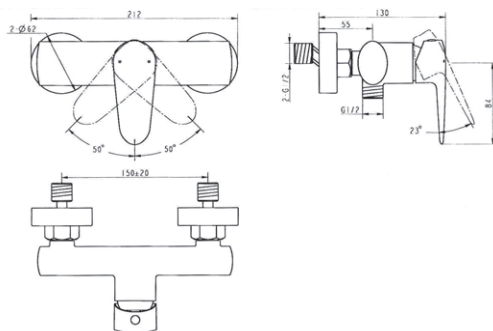

Смеситель для душа

Тип смесителя: однорычажный
Тип картриджа: керамический картридж
Покрытие: хром
Выход для душевого шланга ½ дюйма
Фланцы и эксцентриковые соединители ¾ дюйма
Межосевое расстояние 150 мм

ТАНО