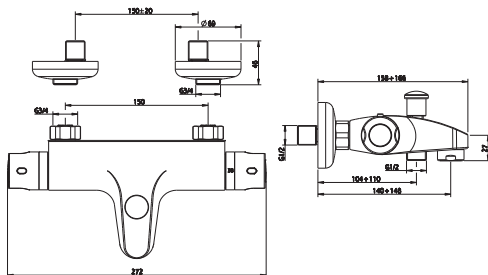

PIANO

ЦЕНА

10270014

смеситель
термостатический для
ванны

Покрытие: хром
Длина излива: 140 мм
Переключатель душ/ванна
Выход для душевого шланга
½ дюйма
Фланцы и эксцентриковые
соединители ¾ дюйма
Межосевое расстояние 150 мм
Диаметр аэратора 28 мм