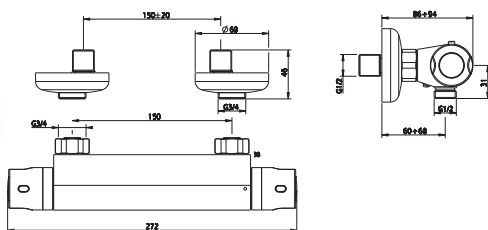

смеситель
термостатический для
душа

Покрытие: хром
Выход для душевого шланга ½
дюйма
Фланцы и эксцентриковые
соединители ¾ дюйма
Межосевое расстояние 150 мм

87,94 €

4160014