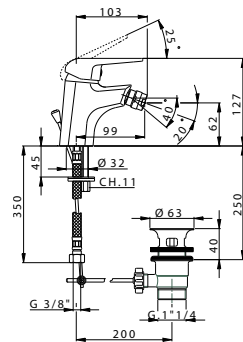

ЦЕНА

63,55 €

10110014

Смеситель для раковины

Тип смесителя: однорычажный
Тип картриджа: керамический картридж
Покрытие: хром
Длина излива: 110 мм
Высота излива: 64 мм
Диаметр аэратора 24 мм
Сливной набор: донный клапан, резьба 1 ¼ дюйма (32 мм)
Тип подводки: гибкая, длиной 35 см и гайкой ¾ дюйма

66,22 €

10130014

смеситель для биде

Тип смесителя: однорычажный
Тип картриджа: керамический картридж
Покрытие: хром
Длина излива: 99 мм
Высота излива: 62 мм
Диаметр аэратора 24 мм
Сливной набор: донный клапан, резьба 1 ¼ дюйма (32 мм)
Тип подводки: гибкая, длиной 35 см и гайкой ¾ дюйма

76,60 €

10120014

смеситель для ванны

Тип смесителя: однорычажный
Тип картриджа: керамический картридж
Покрытие: хром
Длина излива: 161 мм
Переключатель душ/ванна
Выход для душевого шланга ½ дюйма
Фланцы и эксцентриковые соединители ¾ дюйма
Межосевое расстояние 150 мм
Диаметр аэратора 24 мм

69,99 €

10140014

смеситель для душа

Тип смесителя: однорычажный
Тип картриджа: керамический картридж
Покрытие: хром
Выход для душевого шланга ½ дюйма
Фланцы и эксцентриковые соединители ¾ дюйма
Межосевое расстояние 150 мм

PIANO