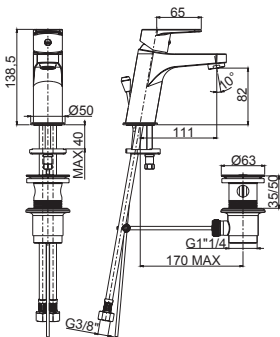

Смеситель для раковины

63,55 €

Тип смесителя: однорычажный
Тип картриджа: керамический картридж
Покрытие: хром
Длина излива: 111 мм
Высота излива: 82 мм
Диаметр аэратора 24 мм
Сливной набор: донный клапан, резьба 1 1/4 дюйма (32 мм)
Тип подводки: гибкая, длиной 30 см и гайкой 3/8 дюйма