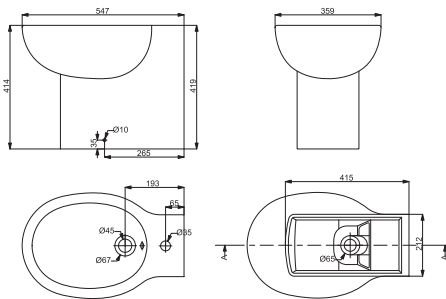

ЦЕНА

202,40 €

Компакт

Дюропластовая легкоъемная крышка с функцией soft close; металлические крепления крышки; двойной слив 3/6 л; сливной механизм Geberit; горизонтальный выпуск, подвод воды в бачок снизу; антибактериальное и грязеотталкивающее покрытие Easy Clean
360x 650x840

8190015

95,96 €

Биде

Одно отверстие для смесителя; антибактериальное и грязеотталкивающее покрытие Easy Clean
550x420 мм

8170015

133,27 €

Подвесной унитаза

Дюропластовая легкоъемная крышка с функцией soft close; металлические крепления крышки; антибактериальное и грязеотталкивающее покрытие Easy Clean. В комплект входят крепления к стене
360x540x345

8220015

98,64 €

Подвесное биде

Одно отверстие для смесителя; антибактериальное и грязеотталкивающее покрытие Easy Clean. В комплект входят крепления к стене
360x545x330

8180015