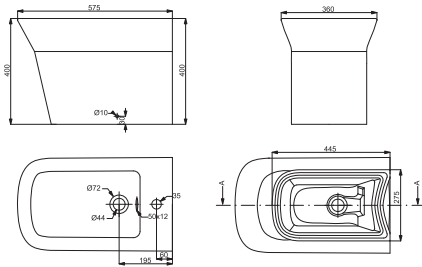

Биде

Антибактериальное и грязеотталкивающее покрытие Easy Clean
360x575x400

105,72 €