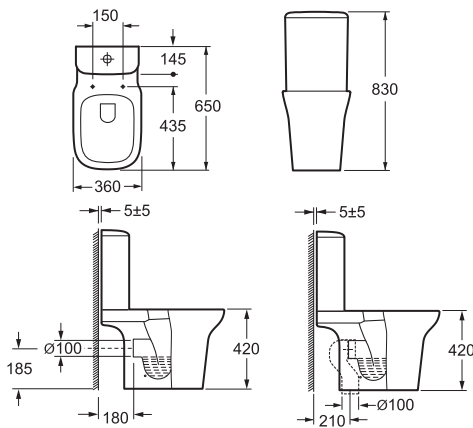

29,27 €

TOPIC

ЦЕНА

245 €

8190023

Компакт

Дюропластовая легко съёмная крышка с функцией softclose; металлические крепления крышки; двойной слив 3/6 л; сливной механизм Geberit; горизонтальный выпуск; подвод воды в бачок снизу; антибактериальное и грязеотталкивающее покрытие EasyClean
360x650x830 мм