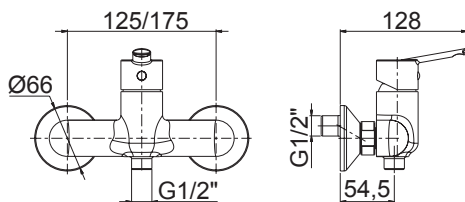

Смеситель для душа

81,12 €

Тип смесителя: однорычажный
Тип картриджа: керамический картридж
Покрытие: хром
Выход для душевого шланга 1/2 дюйма
Фланцы и эксцентриковые соединители 3/4 дюйма
Межосевое расстояние 150 мм

MITO
LIME