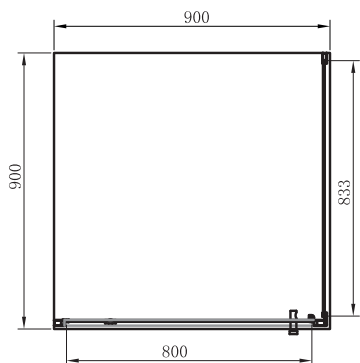

Душевая кабина, ¼ круга, двери раздвижные.

Закаленное стекло толщиной 6 мм; двойные быстрозъемные ролики; хромированный алюминиевый профиль.

Размер, см	Регулировка, мм	Ширина входа, мм	Покрытие профиля	Тип стекла	Артикул	Цена, €
90x90x190	890~905	525	Хром	Прозрачное	SHQC51906	224,70
90x90x190	890~905	525	Хром	Серое	SHQG51906	233,10
90x90x190	890~905	525	Хром	«Шиншилла»	SHQP51906	233,10
100x100x190	990~1005	525	Хром	Прозрачное	SHQC51106	246,75
100x100x190	990~1005	525	Хром	Серое	SHQG51106	255,15
100x100x190	990~1005	525	Хром	«Шиншилла»	SHQP51106	255,15

Душевая кабина, квадратная, двери раздвижные.

Закаленное стекло толщиной 6 мм; двойные быстрозъемные ролики; хромированный алюминиевый профиль.

Размер, см	Регулировка, мм	Ширина входа, мм	Покрытие профиля	Тип стекла	Артикул	Цена, €
90x90x190	890~905	480	Хром	Прозрачное	SHRC53906	225,75
90x90x190	890~905	480	Хром	Серое	SHRG53906	234,15
90x90x190	890~905	480	Хром	«Шиншилла»	SHRP53906	234,15
100x100x190	990~1005	550	Хром	Прозрачное	SHRC53106	245,70
100x100x190	990~1005	550	Хром	Серое	SHRG53106	255,15
100x100x190	990~1005	550	Хром	«Шиншилла»	SHRP53106	255,15