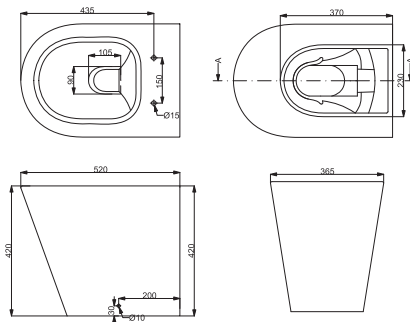

Пристенный унитаз

Дюропластовая легкосъёмная крышка с функцией soft close; металлические крепления крышки; антибактериальное и грязеотталкивающее покрытие Easy Clean

141,13 €