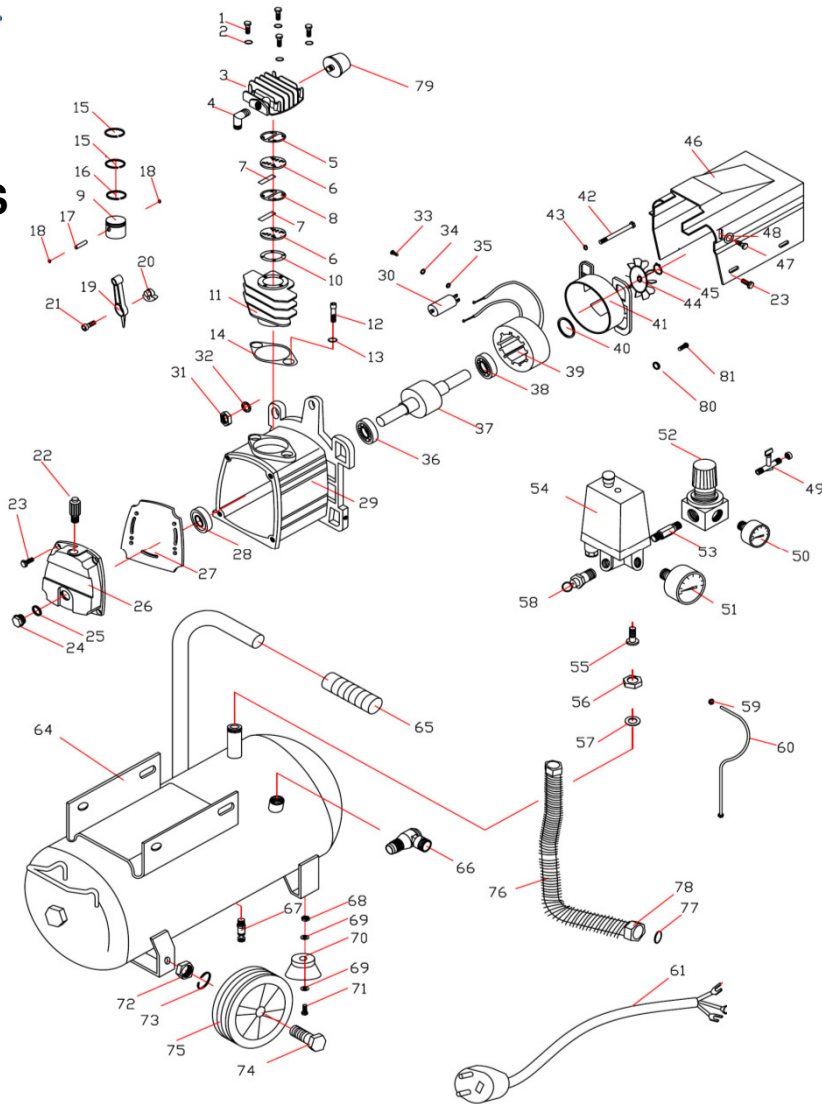

# COSMOS 2420

VALID FROM 27/02/2013 - VALIDO DAL 27/02/2013 (REV-00)

REF. RIF.	CODE CODICE	QT	DESCRIPTION DESCRIZIONE	REF. RIF.	CODE CODICE	QT	DESCRIPTION DESCRIZIONE
1	7011340000	4	Screw Vite M6x35 UNI-5739	41	9993820290	1	Covering Calotta
2	7031030000	4	Washer Rondella Ø6 UNI-6592	42	9993820300	4	Tension rod Tirante M5x115
3	9100010320	1	Head Testa	43	7030330000	4	Washer Rondella Ø5 UNI-3703
4	9993820060	1	Joint Raccordo	44	9993820310	1	Fan Ventola di raff.
5	9993820070	1	Cylinder/head gaske Guarnizione cilindro testa	45	9993820320	1	Internal snapping Seeger
6	9995420040	2	Valve plate Piastra valvole	46	9995420010	1	Plastic schroud Carena in plastica
7	9993820090	2	Valve Valvola	47	7012080000	2	Screw Vite Ø4,2x12,7
8	9993820100	1	Gasket Guarnizione	48	7030700000	2	Screw Vite Ø4x12 UNI-6593
9	9993820110	1	Piston Pistone	49	7130010000	1	Discharge tap Rubinetto spurgo M1/4"
10	9993820120	1	Cylinder/valve p. ga Guarnizione cilindro pastra v.	50	7110280000	1	Pressure gauge Manometro Ø40-1/8"
11	9995420030	1	Cylinder Cilindro	51	7110300000	1	Pressure gauge Manometro Ø50-1/4"
12	7010090000	2	Screw Vite M8x25 UNI-5739	52	7100640000	1	Pressure reducer Riduttore di pressione
13	7031010000	2	Washer Rondella Ø8 UNI-3703	53	7081090000	1	Joint Raccordo MM 1/4"
14	9993820140	1	Cylinder/crankcase Guarnizione cilindro carter	54	9700000388	1	Pressure switch Pressostato
15	9993820150	2	Piston rings kit Kit segmenti	55	9993820340	1	Joint Raccordo
16	9993820160	1	Piston ring Segmento	56	9993820350	1	Nut Dado
17	9993820170	2	Piston pin Spinotto	57	7030680000	1	Washer Rondella 3/8" all.
18	7041010000	2	Internal snapping Seeger	58	7192020000	1	Safety valve Valvola di sic. M1/4"-8,5Bar
19	9993820180	1	Connecting rod Biella	59	9993820360	1	Nut Dado 1/8"
20	9993820190	1	Counter weight manovella	60	7230010000	1	Rilsan hose Tubo rilsan
21	7010050000	1	Screw Vite M8x20 UNI-5931	61	7326450000	1	Infeed cable Cavo alimentazione
22	7181060000	1	Oil sprinkle guard Paraspruzzi	64	9993820370	1	Tank Serbatoio 24Lt
23	7011040000	4	Screw Vite M6x20 UNI-5739	65	7280070000	1	Handle Manopola
24	7180100000	1	Oil level gauge Spia livello olio	66	9993820380	1	Non return valve Valvola di ritegno
25				67	7130160000	1	Discharge tap Rubinetto spurgo M1/4"
26	9995420020	1	Carter cover Coperchio carter	68	7020050000	2	Nut Dado M5 UNI-5588
27	9993820220	1	Gasket Guarnizione	69	7030010000	4	Washer Rondella Ø5 UNI-6592
28	7071290000	1	Oil seal Paraolio	70	7270010000	2	Rubber Foot Piede in gomma
29	9993820230	1	Crankcase Carter	71	7014510000	2	Screw Vite M5X18 UNI-7687
30	9993820240	1	Capacitor Condensatore	72	7020080000	2	Nut Dado M10 UNI-5588
31	7020070000	1	Nut Dado M8 UNI-5588	73	7030360000	2	Washer Rondella Ø10 UNI-3703
32	7031010000	2	Washer Rondella Ø8 UNI-3703	74	7018290000	2	Wheel pin Perno ruota
33	9993820250	1	Screw Vite M3x6	75	7260160000	2	Wheel Ruota
34	7030220000	1	Washer Rondella Ø3	76	9993820390	1	Infeed hose Tubo alimentazione
35	7030520000	1	Washer Rondella Ø3 UNI-3703	77	7030470000	1	Washer Rondella 1/8" all.
36	7060200000	1	Bearing Cuscinetto 6204 2RS	78	9993820400	2	Nut Dado G3/8"
37	9993820260	1	Rotor Rotore	79	4085010000	1	Intake filter Filtro aspirazione
38	7060710000	1	Bearing Cuscinetto 6202 2RS	80	7030180000	1	Washer Rondella Ø4 UNI-6592
39	9993820270	1	Stator Statore	81	7012070000	1	Screw Vite M4x18 UNI-8112
40	9993820280	1	Gasket Guarnizione				