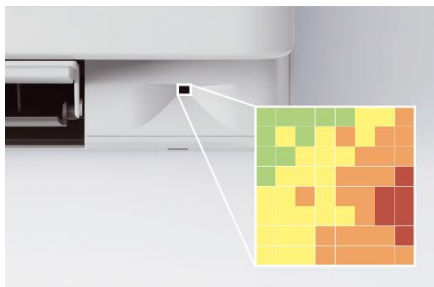

Елегантний та ефективний дизайн

Stylish відрізняється підкресленою стриманістю дизайну: вимірюючи лише 798 мм завширшки x 189 мм завглибшки x 295 мм заввишки, система є найвитонченішим та найкомпактнішим внутрішнім блоком у своєму сегменті ринку. Користувачі можуть вибирати з трьох різних кольорів: білого, сріблястого та чорного дерева. Під час роботи фронтальна панель рухається паралельно корпусу блоку та ідеально пасує до будь-якого дизайну приміщення. Ця функція підвищує ефективність кондиціонеру, зберігаючи при цьому приємний та стильний зовнішній вигляд. Закруглені кути додають блоку загальної естетичної привабливості.

Зверху: Ефект Коанда в режимі охолодження (підстельовий повітряний потік).

Знизу: Ефект Коанда в режимі нагрівання (вертикальний повітряний потік).

Матричний інфрачервоний сенсор підтримує стабільну температуру в приміщенні

Кондиціонер Stylish використовує матричний інфрачервоний сенсор для визначення температури поверхні в приміщенні з метою створення більш комфортного клімату.

Матричний інфрачервоний сенсор вимірює температуру поверхні у приміщенні через розподіл його на 64 різних сегментів.