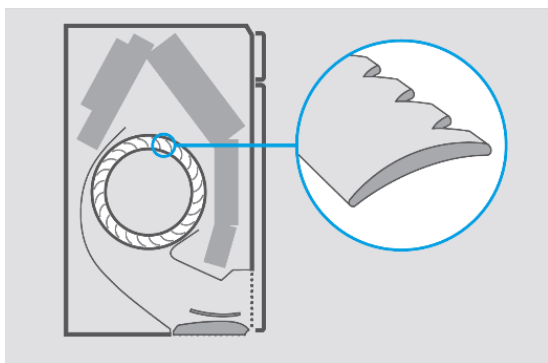

Stylish поєднує привабливий дизайн з видатними функціональними можливостями: Відмінне управління витратами повітря, плюс контроль охолодження та вологості забезпечують комфортний повітряний потік по всьому приміщенні.

Акустична дисперсія та зниження рівню робочого шуму завдяки новому дизайну вентилятора.

Оптимізований повітряний потік для високо рівню користувацького комфорту

Система Stylish застосовує спеціально розроблені вентиляторні лопаті для створення ефекту Коанда, оптимізуючи повітряний потік для підвищеного внутрішнього комфорту. До того ж, більш цілеспрямований повітряний потік оптимізує розподіл температури по всій кімнаті. Кондиціонер визначає шаблон повітряного потоку залежно від користувацьких потреб у приміщенні – нагрівання або охолодження. Підчас роботи системи в режимі нагрівання, подвійні жалюзі скеровують повітря донизу (вертикальний повітряний потік), в той час як в режимі охолодження жалюзі переміщують повітря вгору та уздовж стелі (підстельовий повітряний потік). Створюючи таким чином дві різні схеми потоку повітря, Stylish запобігає протягам та забезпечує більш стабільну і комфортну кімнатну температуру для мешканців.