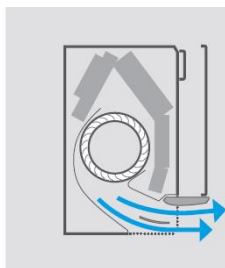

Зверху: Ефект Коанда в режимі охолодження (підстельовий повітряний потік).

Знизу: Ефект Коанда в режимі нагрівання (вертикальний повітряний потік).