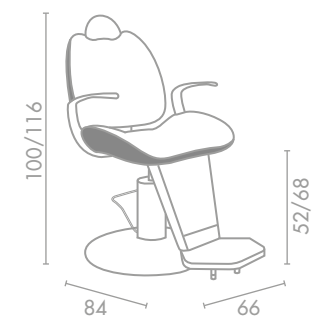

Colori in foto:
Colours in photo:
Vintage Ash G4
Vintage Black G1

Figaro

LR/BC650
€1.169

La sorprendente poltrona da barbiere FIGARO si distingue per uno stile classico ma attuale, adatto per il moderno salone da barbiere. Le curve morbide e comode della seduta e dello schienale, insieme al supporto del poggiatesta regolabile e allo schienale reclinabile. Disponibile in mono e bicolore, da scegliere su un'ampia gamma di colori senza costi aggiuntivi. FIGARO è disponibile in due versioni: con braccioli in poliuretano e base di colore nero, o con braccioli in alluminio e base cromata.

The amazing FIGARO barber chair takes a classic style and adapts it for the modern barber salon. The accommodating, soft curves of the seat and backrest provide amazing comfort, with the upholstered legrest support continuing the colour of the chair itself. A strong, reliable reclining mechanism and adjustable headrest offer excellent functionality, and the seat, back and legrest support are available in one- and two-tone variations from a wide choice of colours, at no extra cost. The FIGARO is available in two versions, one with black polyurethane armrests and black base, or with stylish aluminium armrests and chrome base.

LR/BC600
€1.019

△101/116

Colori/Colours
A ■ B □
Disponibile in 50 colori
Available in 50 colours