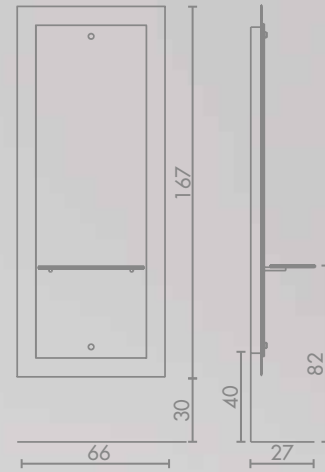

Murano

LR/M090-A

€469