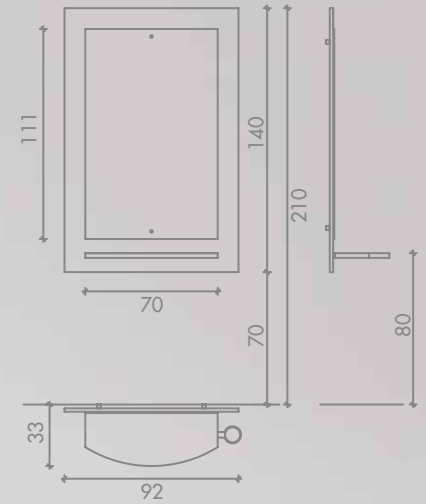

Sonora

LR/M045-B

€459