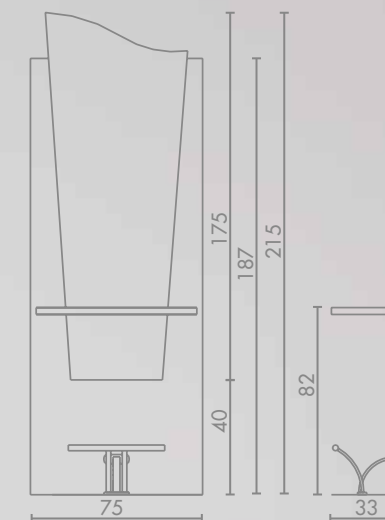

Venezia

LR/M070-B
€429