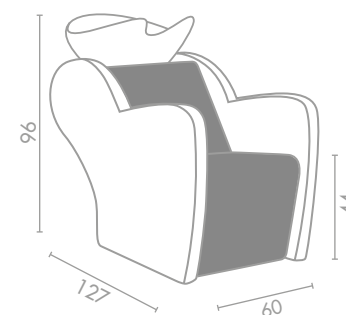

Colori/Colours
A ■ B □
Disponibile in 50 colori
Available in 50 colours

L'irresistibile lavaggio ONDA combina uno stile moderno al comfort classico che contraddistingue tutti i prodotti Luca Rossini: prodotti senza tempo, perfetti per ogni salone! Il lavaggio presenta una forma morbida e sinuosa. La tappezzeria dei lati, della seduta e dello schienale può essere personalizzata scegliendo tra un'ampia gamma di colori, sia mono che bicolore, senza costi aggiuntivi. Miscelatore e doccia inclusi. Da oggi, ONDA è disponibile anche con massaggio ispezionabile.

The irresistible ONDA shampoo unit combines modern style with the classic comfort that is synonymous with the Luca Rossini brand, creating a timeless product that will stand out in any salon!. The upholstery of the sides, seat and backrest are available in one- and two-tone variations from a wide choice of colours, at no extra cost. Mixer and shower head included. The ONDA is now available also with massage (easily accessible).