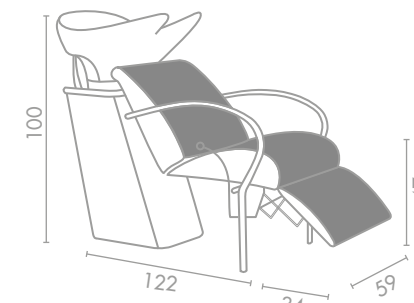

Colori/Colours
A ■ B □

Disponibile in 50 colori
Available in 50 colours