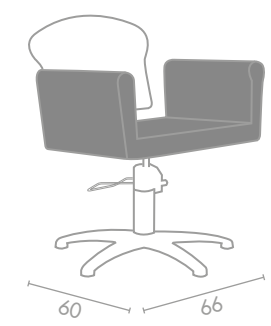

LR/C204  
**€449**

Colori/Colours  
A ■ B □  
Disponibile in 50 colori  
Available in 50 colours

Il design unico della poltroncina GIULIETTA è dato dalla seduta dalla quale prendono forma i braccioli, e dall'ampio schienale che con le sue linee sottili accentua il design audace e congiunge perfettamente le due sezioni. Disponibile in bicolore da scegliere su un'ampia gamma di colori senza costi aggiuntivi. Disponibile con la base tonda o in alluminio a cinque razze, girevole o con pompa oleodinamica con freno.