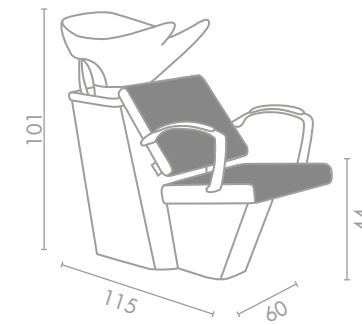

# Sonora

LR/M045-B

€459

Colori in foto:  
Colours in photo:  
Vintage Ash G4

LR/W030/B  
**€929**

Colori/ Colours  
A ■ B □  
Disponibile in 50 colori  
Available in 50 colours

RIVA, il nuovo ed inconfondibile lavaggio firmato Luca Rossini, si distingue per uno stile moderno e una linea semplice, senza per questo trascurare la cura dei dettagli: gli eleganti braccioli in alluminio aggiungono al lavaggio raffinatezza e praticità. Confortevole e funzionale, soddisfa le richieste più esigenti ed è la soluzione ideale anche per i saloni più piccoli. Il tocco finale? Il lavaggio Riva è ideato in combinazione con la poltrona da lavoro Diva. Disponibile in bicolore da scegliere su un'ampia gamma di colori senza costi aggiuntivi.