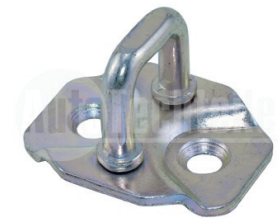

505 0179

Rollenführung, Schiebetür
Roller guide, sliding door, average
Ролик сдвижной двери, средний

Description:

46843004

Repl. part-No

Fiat Doblo 01>09

Used in:

505 0180

Rollenführung, Schiebetür
Roller guide, sliding door, average
Ролик сдвижной двери, средний

Description:

46843005

Repl. part-No

Fiat Doblo 01>09

Used in:

505 0181

Schliessbolzen
Latch to lock
Скоба замка двери

Description:

46747437

Repl. part-No

Fiat Doblo 01>09

Used in:

505 0182

Schliessbolzen
Latch to lock
Скоба замка двери

Description:

50512981

Repl. part-No

Fiat Doblo 09>

Used in:

505 0183

Türfeststeller
Door Catch
Фиксатор сдвижной двери

Description:

1487798080