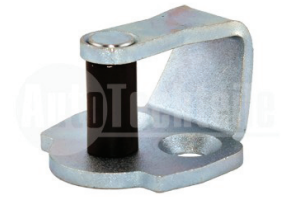

505 0181

Schliessbolzen
Latch to lock
Скоба замка двери

Description:

46747437

Repl. part-No

Fiat Doblo 01>09

Used in: