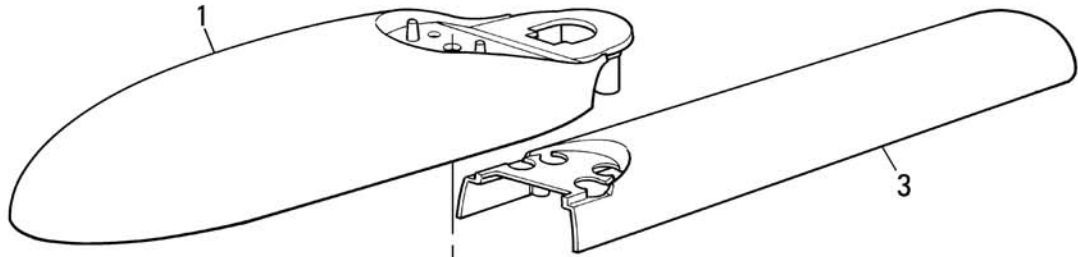

MOBY 220V-24V

Closing limit switch
 Fine corsa chiusura
 Fin de course de fermeture
 Endscharter in Schließung
 Fin de carrera de cierre
 Wyłącznik krańcowy zamykania

Opening limit switch - Fine corsa apertura
 Fin de course en ouverture - Endscharter in öffnung
 Fin de carrera de apertura - Wyłącznik krańcowy wotwieraniu