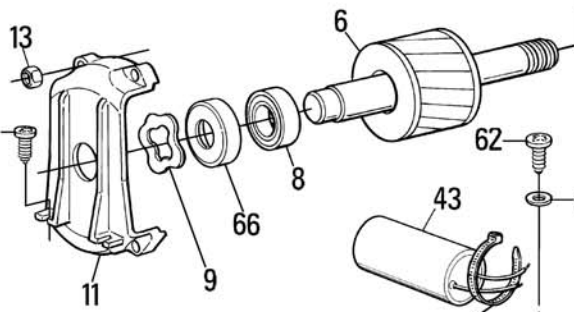

MOBY 220V-24V

Closing limit switch
 Fine corsa chiusura
 Fin de course de fermeture
 Endscharter in Schließung
 Fin de carrera de cierre
 Wyłącznik krańcowy zamykania

Opening limit switch - Fine corsa apertura
 Fin de course en ouverture - Endscharter in öffnung
 Fin de carrera de apertura - Wyłącznik krańcowy wotwieraniu