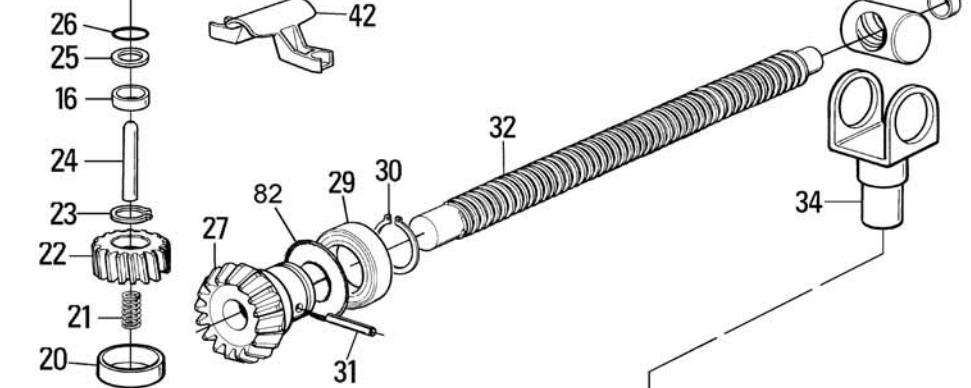

MOBY 220V-24V

Closing limit switch
 Fine corsa chiusura
 Fin de course de fermeture
 Endscharter in Schließung
 Fin de carrera de cierre
 Wyłącznik krańcowy zamykania

Opening limit switch - Fine corsa apertura
 Fin de course en ouverture - Endscharter in öffnung
 Fin de carrera de apertura - Wyłącznik krańcowy wotwieraniu