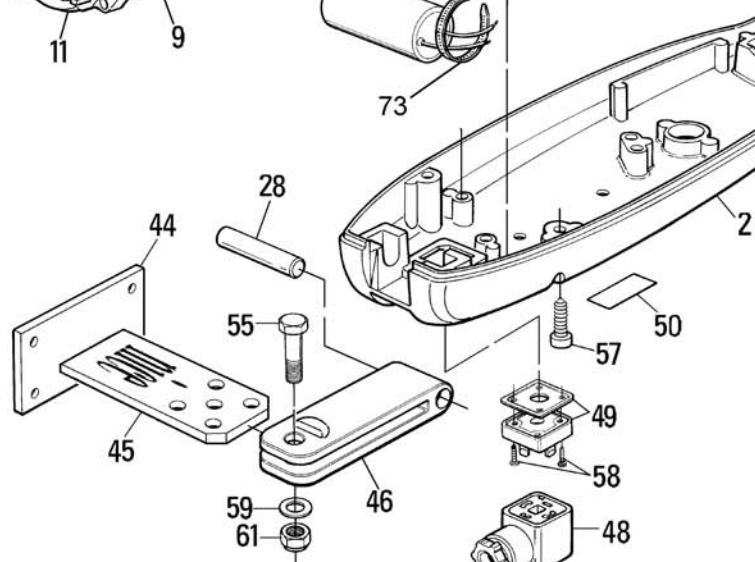

MOBY 220V-24V

Closing limit switch
 Fine corsa chiusura
 Fin de course de fermeture
 Endscharter in Schließung
 Fin de carrera de cierre
 Wyłącznik krańcowy zamykania

Opening limit switch - Fine corsa apertura
 Fin de course en ouverture - Endscharter in öffnung
 Fin de carrera de apertura - Wyłącznik krańcowy wotwieraniu