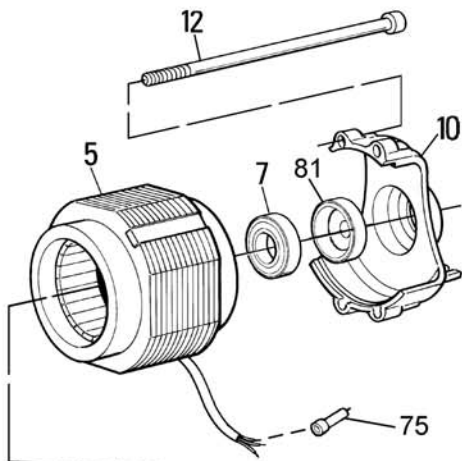

MOBY 220V-24V

Closing limit switch
 Fine corsa chiusura
 Fin de course de fermeture
 Endscharter in Schließung
 Fin de carrera de cierre
 Wyłącznik krańcowy zamykania

Opening limit switch - Fine corsa apertura
 Fin de course en ouverture - Endscharter in öffnung
 Fin de carrera de apertura - Wyłącznik krańcowy wotwieraniu