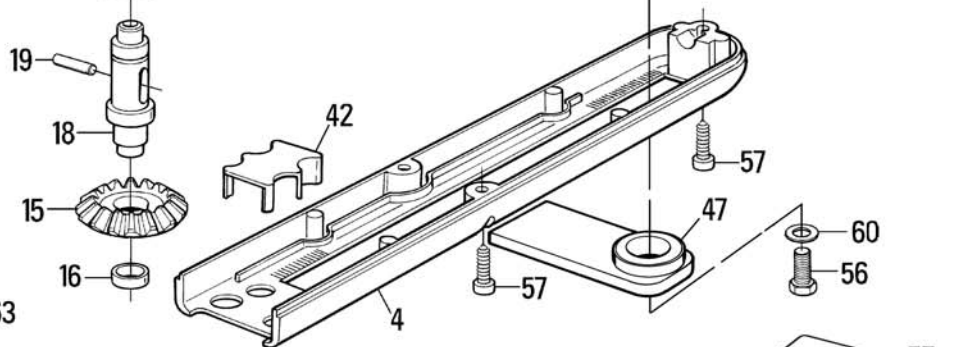

MOBY 220V-24V

Closing limit switch
 Fine corsa chiusura
 Fin de course de fermeture
 Endscharter in Schließung
 Fin de carrera de cierre
 Wyłącznik krańcowy zamykania

Opening limit switch - Fine corsa apertura
 Fin de course en ouverture - Endscharter in öffnung
 Fin de carrera de apertura - Wyłącznik krańcowy wotwieraniu