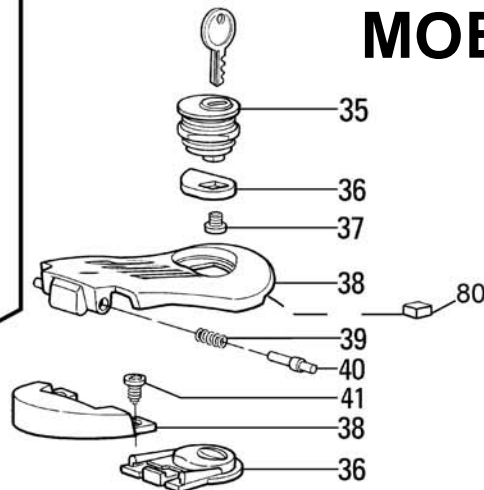

MOBY 220V-24V

Closing limit switch
 Fine corsa chiusura
 Fin de course de fermeture
 Endscharter in Schließung
 Fin de carrera de cierre
 Wyłącznik krańcowy zamykania

Opening limit switch - Fine corsa apertura
 Fin de course en ouverture - Endscharter in öffnung
 Fin de carrera de apertura - Wyłącznik krańcowy wotwieraniu