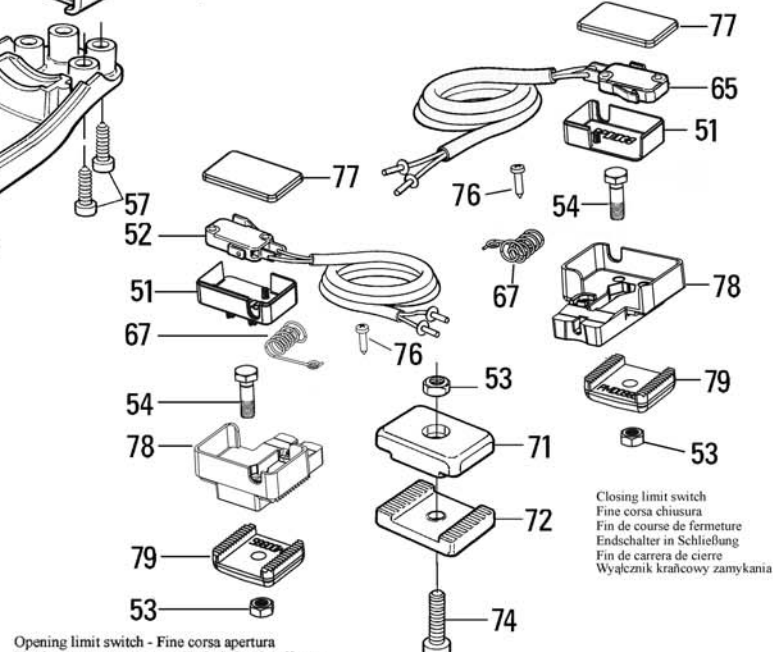

MOBY 220V-24V

Closing limit switch
 Fine corsa chiusura
 Fin de course de fermeture
 Endscharter in Schließung
 Fin de carrera de cierre
 Wyłącznik krańcowy zamykania

Opening limit switch - Fine corsa apertura
 Fin de course en ouverture - Endscharter in öffnung
 Fin de carrera de apertura - Wyłącznik krańcowy wotwieraniu