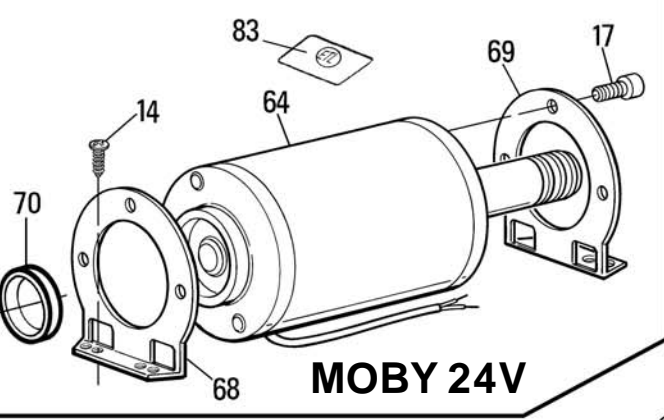

MOBY 220V-24V

Closing limit switch
 Fine corsa chiusura
 Fin de course de fermeture
 Endscharter in Schließung
 Fin de carrera de cierre
 Wyłącznik krańcowy zamykania

Opening limit switch - Fine corsa apertura
 Fin de course en ouverture - Endscharter in öffnung
 Fin de carrera de apertura - Wyłącznik krańcowy wotwieraniu