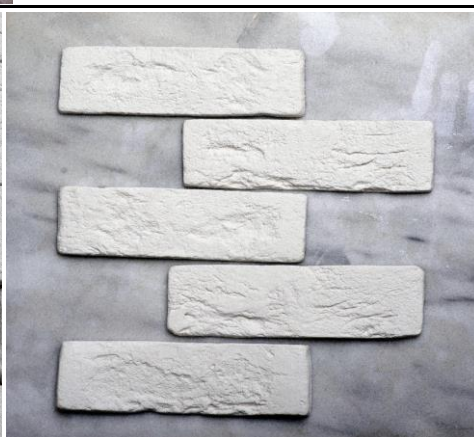

**Цегла
Гіпсова "PEREMYSHLANSKA" BIALA/
KLVIV DEKOR (0.82 м.кв)**

В упаковці цеглин прямих
Розм.206x65x9мм. - 46 шт. Квадратура
плитки з урахуванням шва 1см.

А також є різновидність по текстурі
цеглин.