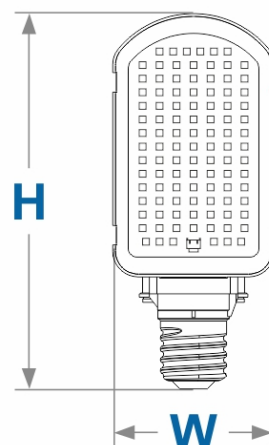

Високотужна лампа DELUX серії Street Lamp є альтернативною заміною газорозрядних ламп. Особлива структура корпусу лампи сприяє відмінному тепловідводу і позитивно впливає на строк служби. Лампи призначені для використання у вуличних світильниках. Рекомендована висота розміщення 3-4м.

## STREET LAMP - це:

- 1 АЛЮМІНІЄВИЙ РЕБРИСТИЙ КОРПУС
- 2 СТАБІЛЬНА РОБОТА ЛАМПИ В ДІАПАЗОНІ НАПРУГИ 170-240В
- 3 РІВНОМІРНЕ СВІТЛО З КУТОМ РОЗСІЮВАННЯ 120°
- 4 ТРИВАЛИЙ СТРОК СЛУЖБИ
- 5 ПОВОРОТНИЙ ЦОКОЛЬ НА 360°

СТУПІНЬ ЗАХИСТУ

Назва/ код замовлення	Потужність	Цоколь	Джерело світла	Світловий потік	Розміри (HxW)	Колірна температура	Строк служби	К-сть в упаковці
90012691 Street Lamp	40 Вт	E40	LED SMD2835 96 шт.	3500 Лм	225x95 мм	5500 К	30 000 год.	20 шт.