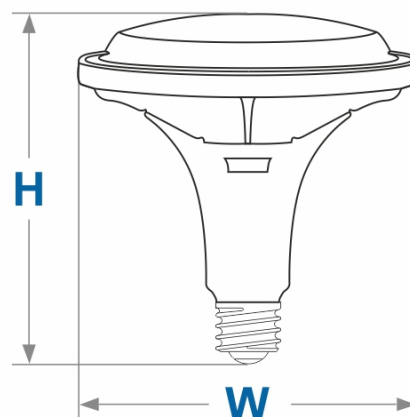

Високотужні лампи DELUX серії Round, завдяки стильному та сучасному дизайну, виглядають гармонійно в будь-якому оточенні та можуть використовуватись без світильника. Корпус виконаний з алюмінієвого сплаву та покритий білою фарбою. Особлива конструкція лампи сприяє відмінному тепловідводу і позитивно впливає на строк служби. Лампи призначені для основного освітлення торгових центрів, магазинів, ресторанів, барів тощо.

СВІТЛОДІОДНА ЛАМПА Round - це:

- 1 **СТИЛЬНИЙ ДИЗАЙН**
- 2 **АЛЮМІНІЄВИЙ КОРПУС**
- 3 **РІВНОМІРНЕ СВІТЛО
З КУТОМ РОЗСІЮВАННЯ 120°**
- 4 **СТАБІЛЬНА РОБОТА ЛАМПИ
В ДІАПАЗОНІ НАПРУГИ 170-240В**
- 5 **ВІДМІННА ВЕНТИЛЯЦІЯ**

СТУПІНЬ ЗАХИСТУ

Назва/ код замовлення	Потужність	Цоколь	Джерело світла	Світловий потік	Розміри (НхW)	Колірна температура	Строк служби	К-сть в упаковці
90012694 Round	30 Вт	E27	LED SMD2835 32 шт.	2600 Лм	135x130 мм	4100 К	25 000 год.	20 шт.
90012695 Round	50 Вт	E27	LED SMD2835 60 шт.	4400 Лм	150x150 мм	4100 К	25 000 год.	20 шт.