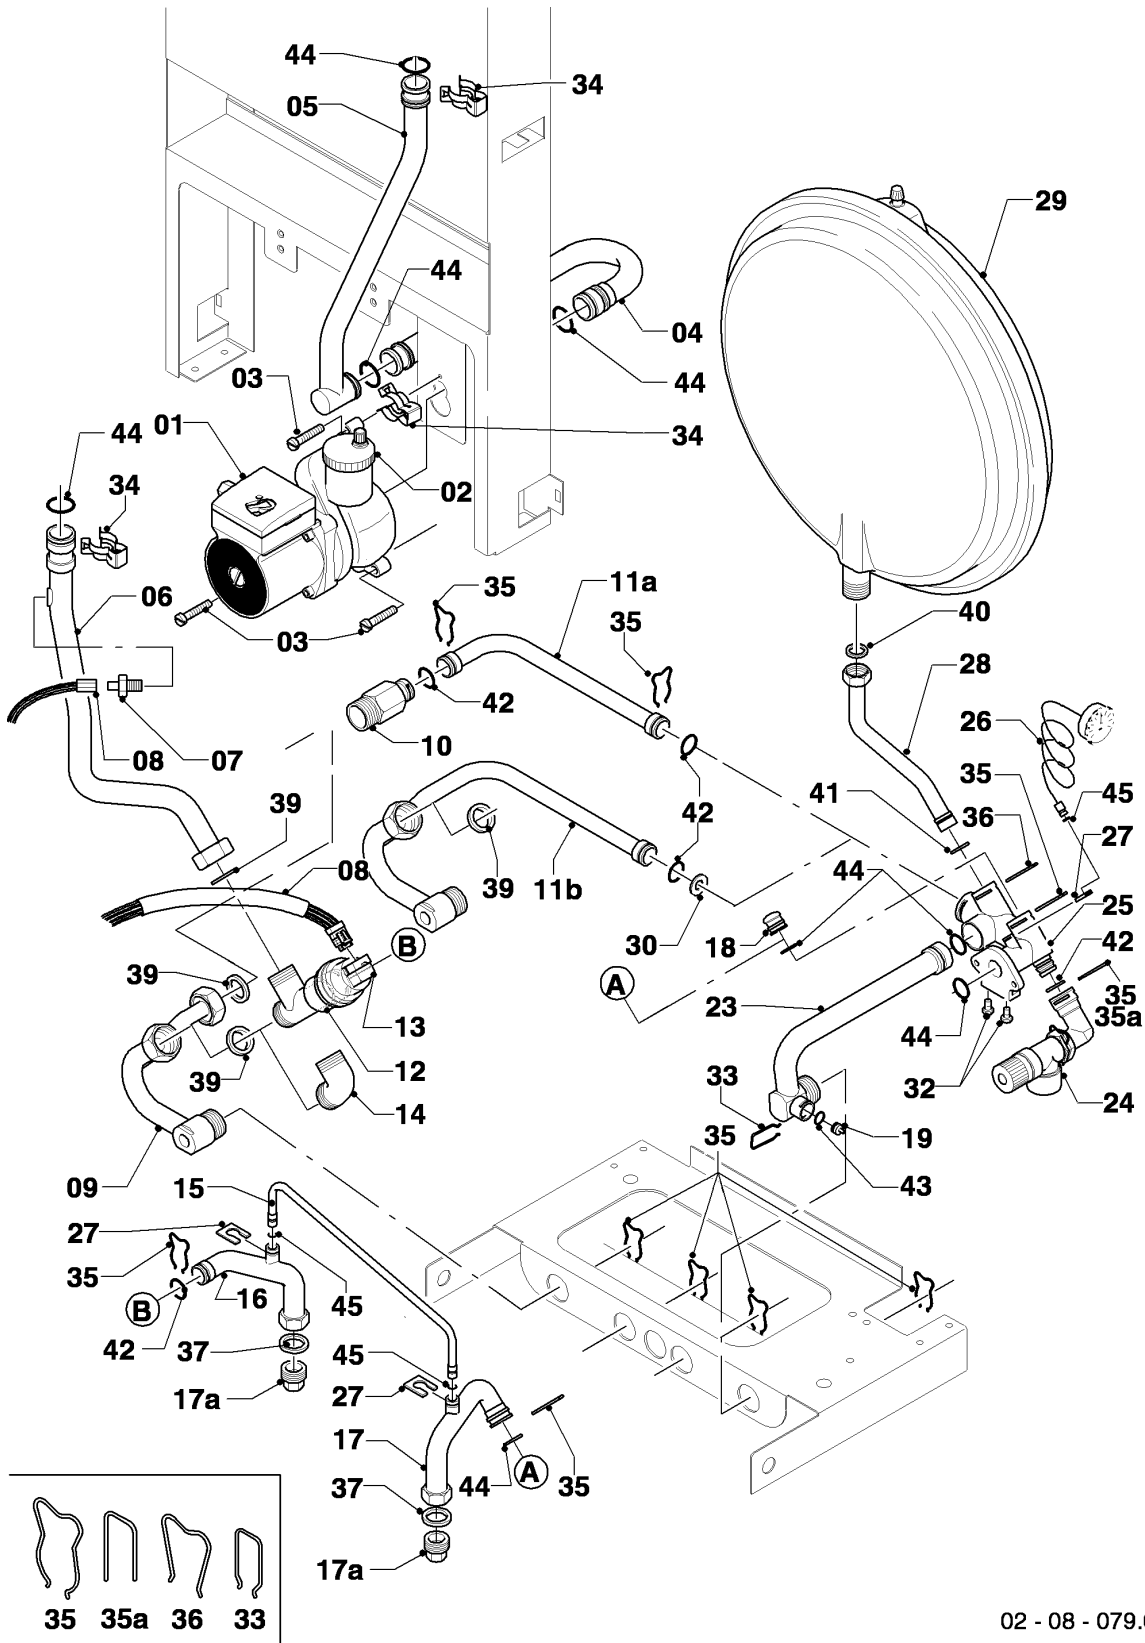

Настенные котлы Atmo VU, VUW

VU 120-5

08a - Hydraulic parts

02 - 08 - 079.02

Настенные котлы Atmo VU, VUW

VU 120-5

08a - Hydraulic parts

Поз.	Артикульный номер	Описание	Указание, замечание
01	160928	Насос, VP5	with parts 03, 44
02	061707	Воздухоотводчик	
03	0020235950	Screw, (x10)	
04	019382	Труба, ADG-PA	with parts 34, 44
05	019378	Труба, ADG-PA	VU 120-5, with parts 34, 44
06	019384	Труба, ADG-PA	VU 120-5, with parts 34, 39, 44 Этот артикул более не доступен.
07	252805	Датчик, NTC	
08	256115	Кабельный жгут	
09	019391	Труба, ADG-PA	VU 120-5, with parts 35, 39
10	150240	Перепускной клапан 2,5m	only for ...-5, with parts 35, 39, 42
10	150242	Перепускной клапан 1,7m	only for ...-5, with parts 35, 39, 42
10	150243	Перепускной клапан 3,5m	only for ...-5, with parts 35, 39, 42
11a	019390	Труба, ADG-PA	VU 120-5, with parts 35, 42
11b	-	-	VU 120-5, not for these appliances
12	252457	Diverter valve	with parts 35, 39, 42
13	140429	Сервопривод для VU-Вентиль	
14	084984	Деталь подключения	with part 39
15	088852	Управляющая линия, байпас	with parts 27, 45
16	081676	Труба, Насос-подключение	with parts 17a, 27, 35, 37, 42, 45 Этот артикул более не доступен.
17	081677	Труба, Насос-подключение	with parts 17a, 27, 35, 37, 44, 45
17a	136376	Ниппель	
18	109926	Заглушка	with part 44
19	139471	Заглушка	with part 43
23	019377	Труба, ADG-PA	with parts 19, 33, 35, 43, 44
24	190732	Pressure relief valve	with parts 35, 42
25	019392	Подключение, насос	with parts 03, 27, 30, 32, 35, 36, 41, 42, 44, 45
26	101270	Манометр	with parts 27, 45
26	101271	Манометр	with parts 27, 45
27	0020107709	Держатель/Дистанционная проставка	
28	019372	Труба, ADG-PA	with parts 36, 40, 41