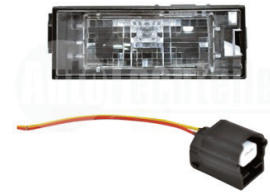

505 0702

Kennzeichenleuchte
Number plate light
Подсветка номера

Description:

265108474R

Repl. part-No

Opel Movano 10>
Renault Master 10>

Used in:

505 1001