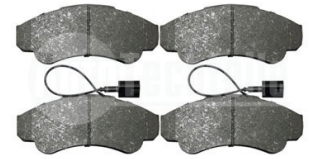

Used in:

504 0173

Bremsbelagsatz, vorne
Brake pad kit, front
Колодки тормозные, передние

Description:

4252.44

Repl. part-No

Citroen Jumper 02>
Fiat Ducato 02>
Peugeot Boxer 02>

Used in: