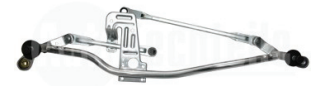

Wischergestänge
Wiper assembly
Привод стеклоочистителя

Description:

1340683080

Repl. part-No

Citroen Jumper 06>
Fiat Ducato 06>
Peugeot Boxer 06>

Used in:

505 1002

Wischergestänge
Wiper assembly
Привод стеклоочистителя