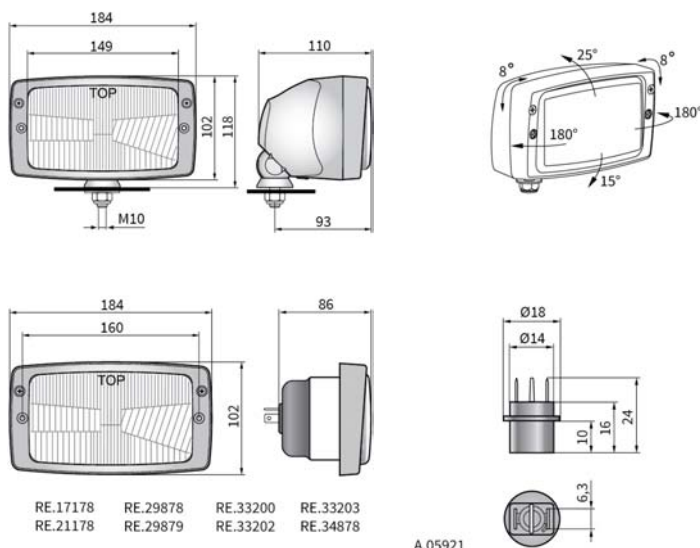

ТЕХН. ХАРАКТЕРИСТИКА / ЧЕРТЫ

- размеры: 184x102x86, 184x102x110
- функции света: ближний, дальний, габаритный
- маркировка функции: HC/R, A, C/R
- движение: правостороннее
- ведущее число: 12.5, 7.5
- источник света: H4, T4W, R2
- максимальная мощность: 75/70W, 4W, 55/50W
- номинальное напряжение: 12V-24V DC
- оптика: стандартная
- класс защиты: IP54, IP55
- материал корпуса: металл, пластик
- материал стекла: стекло
- встроены разъемы: -

C - тракторы:

- Zetor: Proxima i Forterra

РАЗМЕРЫ

RE.17178 RE.29878 RE.33200 RE.33203
RE.21178 RE.29879 RE.33202 RE.34878

A.05921

Номер в каталоге	Кат. № Heila	Кат. № Cobo	Код омологации	Функции света			Класс защиты		Тип		Оснащение		Способы крепления				Сторона		Применение		Упаковка / шт.	картон
				ближний	дальний	габаритный	IP54	IP55	H4	R2	лампа H4 12V	лампа H4 24V	лампа R2 12V	лампа T4W	пыльник	соединительный блок	рамка	корпус	провод 0,1 м	разъем AMP SuperSeal		
RE.21178	1AB006213001	05.520.000	211	✓	✓		✓		✓									✓		✓	A/B	1
RE.29878	1AB006213001	05.520.000	211	✓	✓		✓		✓									✓		✓	A/B	1
RE.29879			211	✓	✓		✓		✓									✓		✓		1
RE.17178	1AB006213011	05.522.000	211	✓	✓	✓	✓		✓									✓		✓	A/B	1
RE.34878	1AB006213016		211	✓	✓	✓	✓		✓									✓		✓	A/B	1
RE.33200			332	✓	✓		✓		✓									✓		✓		1
RE.33202			332	✓	✓	✓	✓		✓									✓		✓		1
RE.33203			332	✓	✓	✓	✓		✓									✓		✓		1
RE.25677		05.524.000	211	✓	✓		✓		✓									✓		✓	C	1
RE.34677		05.524.000	211	✓	✓		✓		✓									✓		✓	C	1
RE.25777	1AB007145007	05.526.000	211	✓	✓	✓	✓		✓									✓		✓	C	1
RE.34777	1AB007145001	05.526.000	211	✓	✓	✓	✓		✓									✓		✓	C	1
RE.33300			332	✓	✓		✓		✓									✓		✓		1
RE.33301			332	✓	✓		✓		✓									✓		✓		1
RE.33302			332	✓	✓	✓	✓		✓									✓		✓		1
RE.33303			332	✓	✓	✓	✓		✓									✓		✓		1
RE.33313			332	✓	✓	✓	✓		✓									✓		✓		1