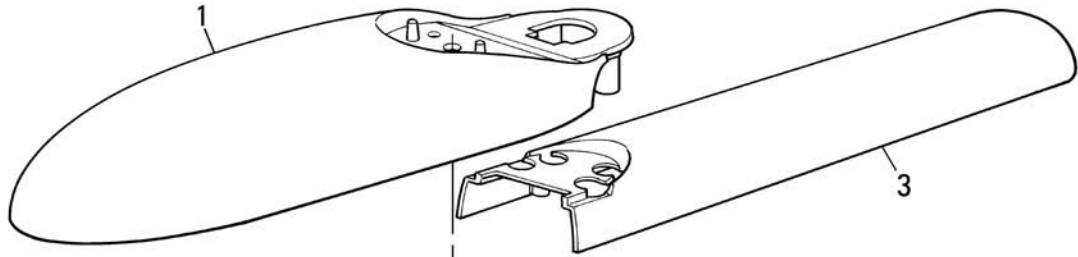

MOBY 220V-24V

MOBY 24V

Closing limit switch
Fine corsa chiusura
Fin de course de fermeture
Endschalter in Schließung
Fin de carrera de cierre
Wyłącznik krańcowy zamykania

Opening limit switch - Fine corsa apertura
Fin de course en ouverture - Endschalter in öffnung
Fin de carrera de apertura - Wyłącznik krańcowy wotwieraniu