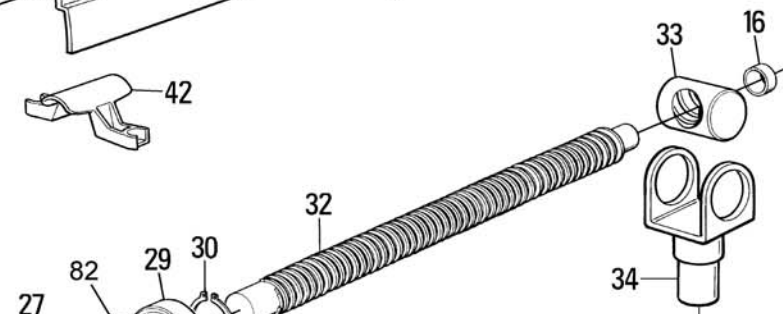

MOBY 220V-24V

MOBY 24V

Closing limit switch
Fine corsa chiusura
Fin de course de fermeture
Endschalter in Schließung
Fin de carrera de cierre
Wyłącznik krańcowy zamykania

Opening limit switch - Fine corsa apertura
Fin de course en ouverture - Endschalter in öffnung
Fin de carrera de apertura - Wyłącznik krańcowy wotwieraniu