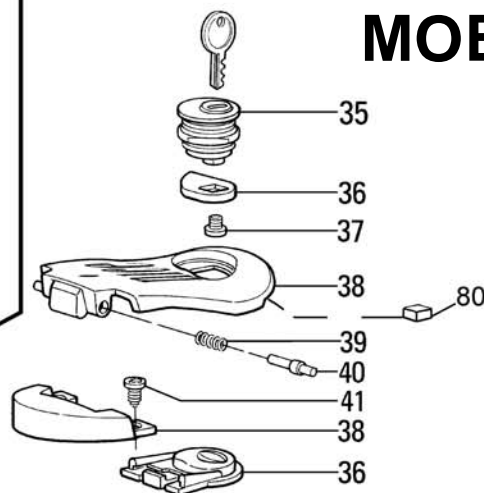

MOBY 220V-24V

MOBY 24V

Closing limit switch
Fine corsa chiusura
Fin de course de fermeture
Endschalter in Schließung
Fin de carrera de cierre
Wyłącznik krańcowy zamykania

Opening limit switch - Fine corsa apertura
Fin de course en ouverture - Endschalter in öffnung
Fin de carrera de apertura - Wyłącznik krańcowy wotwieraniu