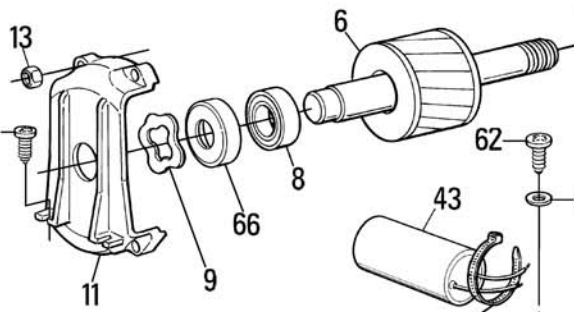

MOBY 220V-24V

MOBY 24V

Closing limit switch
Fine corsa chiusura
Fin de course de fermeture
Endschalter in Schließung
Fin de carrera de cierre
Wyłącznik krańcowy zamykania

Opening limit switch - Fine corsa apertura
Fin de course en ouverture - Endschalter in öffnung
Fin de carrera de apertura - Wyłącznik krańcowy wotwieraniu