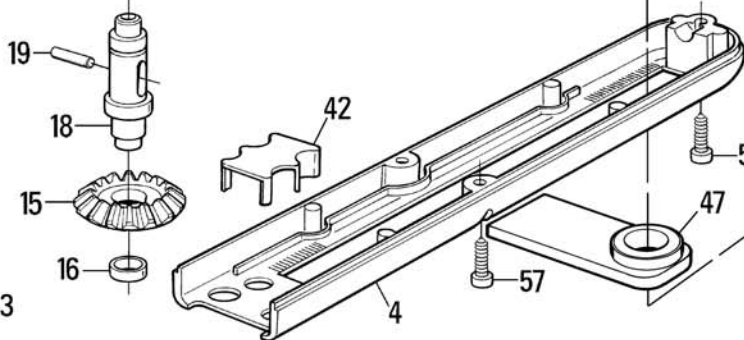

MOBY 220V-24V

MOBY 24V

Closing limit switch
Fine corsa chiusura
Fin de course de fermeture
Endschalter in Schließung
Fin de carrera de cierre
Wyłącznik krańcowy zamykania

Opening limit switch - Fine corsa apertura
Fin de course en ouverture - Endschalter in öffnung
Fin de carrera de apertura - Wyłącznik krańcowy wotwieraniu