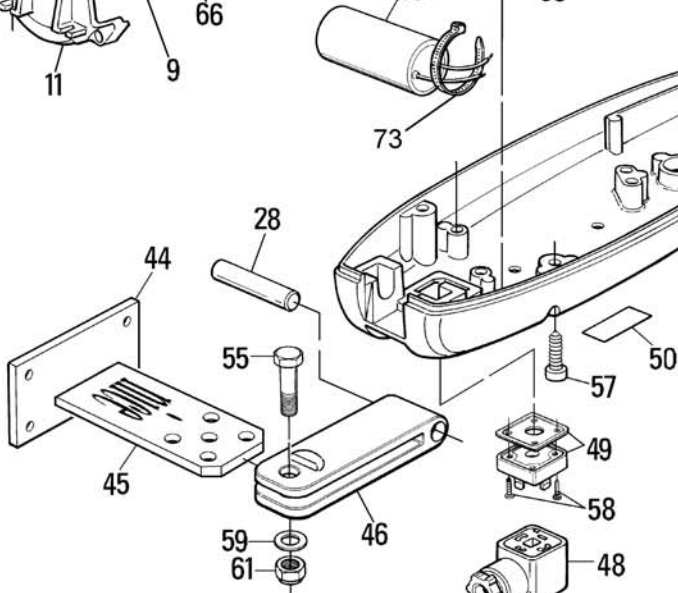

MOBY 220V-24V

MOBY 24V

Closing limit switch
Fine corsa chiusura
Fin de course de fermeture
Endschalter in Schließung
Fin de carrera de cierre
Wyłącznik krańcowy zamykania

Opening limit switch - Fine corsa apertura
Fin de course en ouverture - Endschalter in öffnung
Fin de carrera de apertura - Wyłącznik krańcowy wotwieraniu