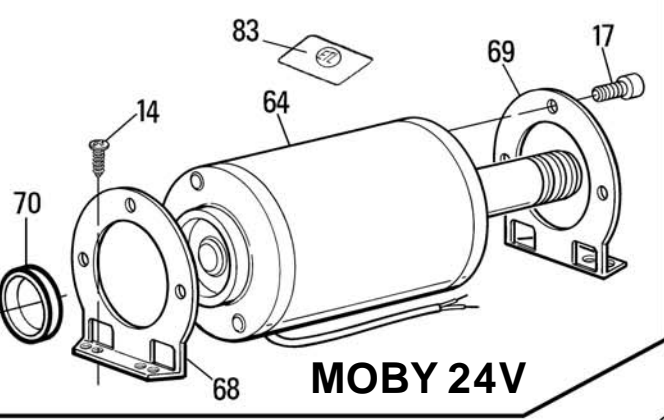

MOBY 220V-24V

MOBY 24V

Closing limit switch
Fine corsa chiusura
Fin de course de fermeture
Endschalter in Schließung
Fin de carrera de cierre
Wyłącznik krańcowy zamykania

Opening limit switch - Fine corsa apertura
Fin de course en ouverture - Endschalter in öffnung
Fin de carrera de apertura - Wyłącznik krańcowy wotwieraniu