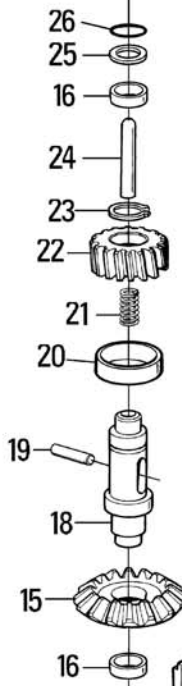

MOBY 220V-24V

MOBY 24V

Closing limit switch
Fine corsa chiusura
Fin de course de fermeture
Endschalter in Schließung
Fin de carrera de cierre
Wyłącznik krańcowy zamykania

Opening limit switch - Fine corsa apertura
Fin de course en ouverture - Endschalter in öffnung
Fin de carrera de apertura - Wyłącznik krańcowy wotwieraniu