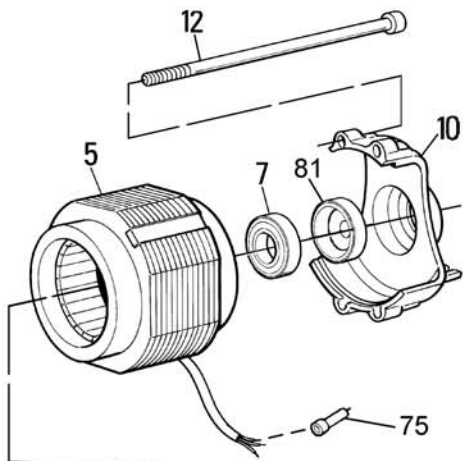

MOBY 220V-24V

MOBY 24V

Closing limit switch
Fine corsa chiusura
Fin de course de fermeture
Endschalter in Schließung
Fin de carrera de cierre
Wyłącznik krańcowy zamykania

Opening limit switch - Fine corsa apertura
Fin de course en ouverture - Endschalter in öffnung
Fin de carrera de apertura - Wyłącznik krańcowy wotwieraniu