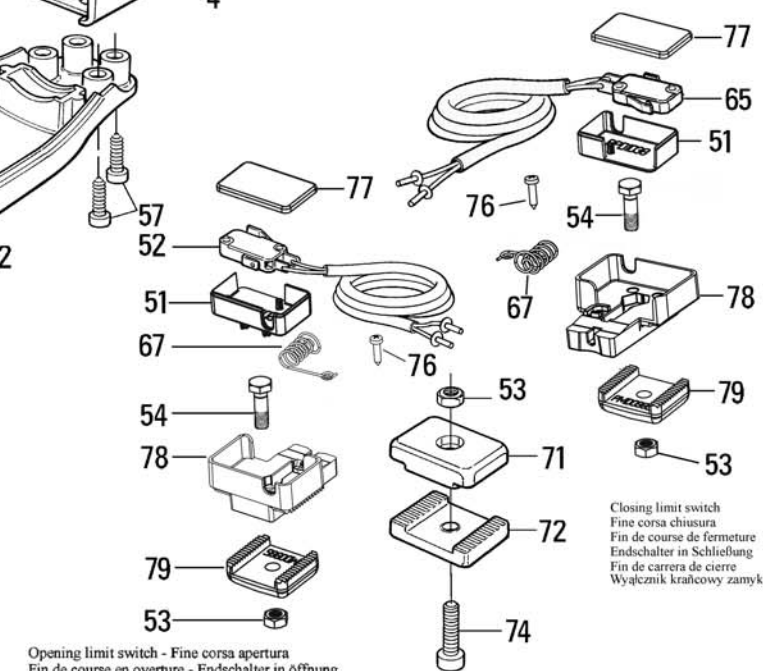

MOBY 220V-24V

MOBY 24V

Closing limit switch
Fine corsa chiusura
Fin de course de fermeture
Endschalter in Schließung
Fin de carrera de cierre
Wyłącznik krańcowy zamykania

Opening limit switch - Fine corsa apertura
Fin de course en ouverture - Endschalter in öffnung
Fin de carrera de apertura - Wyłącznik krańcowy wotwieraniu