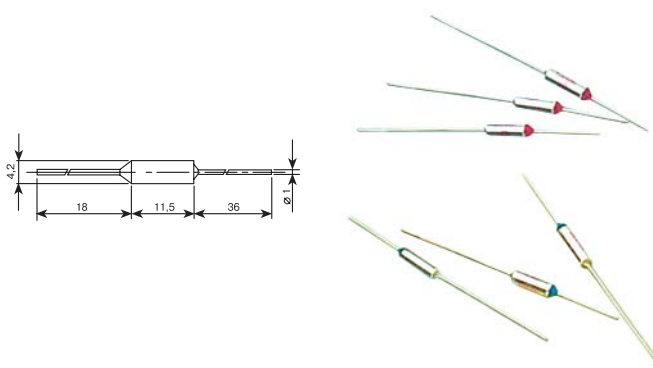

Термопредохранители серии TH

Рабочее напряжение250 В АС.
Рабочий ток10, 15 А.

Наименование	Температура срабатывания T (f-off), °C	Рабочая температура Tс, °C	Макс. температура окружающей среды, Tm, °C
TH-55	52±2	35	120
TH-66	62±2	40	120
TH-72	68+2/-3	45	120
TH-77	73±2	45	120
TH-84	80±2	55	150
TH-94	92±2	65	150
TH-99	97+2/-3	65	150
TH-105	101±3	70	150
TH-110	106±2	75	150
TH-113	110+2/-3	80	150
TH-121	119+2/-3	90	180
TH-123	120+2/-3	90	180
TH-128	124±3	90	180
TH-133	130±3	100	180
TH-139	137±2	105	180
TH-142	140+2/-3	112	180
TH-152	149±3	115	200
TH-157	153+2/-3	115	200
TH-167	165+2/-3	135	200
TH-172	170±2	140	200
TH-184	182±2	150	220
TH-192	190+2/-5	165	220