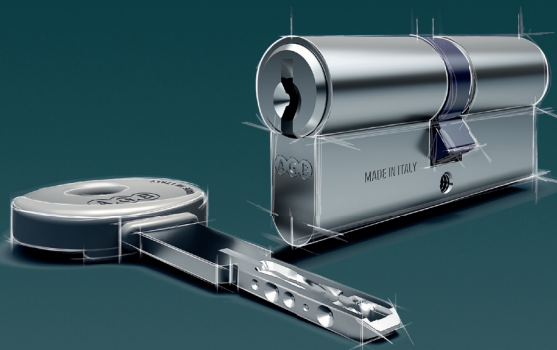

РУКОВОДСТВО ПО ВЫБОРУ ЦИЛИНДРА

ЧТОБЫ ПОДОБРАТЬ ЦИЛИНДР,
КОТОРЫЙ ЛУЧШЕ ВСЕГО ПОДОЙДЕТ
ДЛЯ ВАС, ОБРАТИТЕ ВНИМАНИЕ
НА ОСНОВНЫЕ ХАРАКТЕРИСТИКИ
КАЖДОГО ИЗ ЦИЛИНДРОВ.

ПРОТИВОВЗЛОМНОСТЬ

Уровень прочности при попытке
взлома согласно нормам EN 1303.

СЛОЖНОСТЬ

Число возможных комбинаций
для каждого цилиндра согласно
нормам EN 1303 и уровень сложности
изготовления копии.

СРОК СЛУЖБЫ

Безотказность работы цилиндра
согласно количеству циклов
открывания и закрывания
в соответствии с нормами EN 1303.

ОТДЕЛКА

Уровень устойчивости к температурным
и климатическим воздействиям
согласно нормам EN 1303.
Подразумевает устойчивость к коррозии
при сохранении корректной работы.

Оценка каждого цилиндра дается согласно
сертифицированным тестам, указанным
в нормах EN 1303, проверенным
в результате строгих испытаний
Лабораторией Исследований
и Разработки AGBLab.

Цилиндры

ТЕХНОЛОГИЯ & БЕЗОПАСНОСТЬ

100% Made in Italy

100% Сделано в Италии

Собственный завод цилиндров

Высокое качество

Автоматизированный процесс производства

Строгие тесты в лаборатории AGBLab

Проверка каждой детали

Контроль за изготовлением копий

Управление системами ключей

Индивидуальный подход

AGB

Open, Close, Live