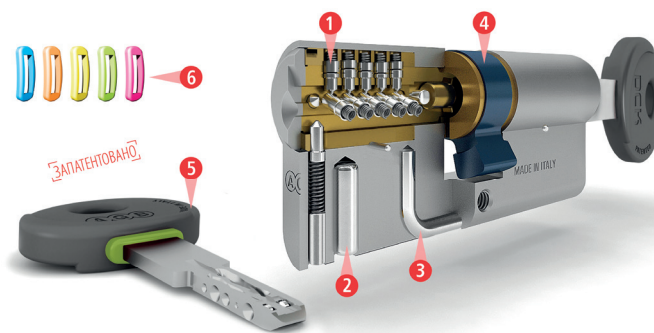

- Корпус и ротор **1** оснащены штифтами из закалённой стали, защищающими от высверливания
- Комбинация 6-ти активных пинов **2** и контрпинов различной формы из разных материалов, служат для защиты от бампинга и отмычек
- Система пассивных пинов **3**, расположенных сверху и сбоку, увеличивают число кодировок
- Кулачок цилиндра **4** из стали повышенной прочности обеспечивает защиту от выбивания
- Специальная пружина **5** повышает защиту от бампинга. Сертифицировано согласно ICIM 70R009
- Симметричные ключи **6** с длинной шейкой совместимы с большинством броненакладок, 5 ключей в комплекте
- Возможность персонализировать ручку ключа с помощью цветных накладок **7**
- Подходит для противопожарных дверей

Индивидуальный цилиндр...
для каждой двери!

До 175 мм в длину с каждой стороны с интервалом 5 мм

SCUDO DCK

ЦИЛИНДР С ВЫСОКОЙ СТЕПЕНЬЮ ЗАЩИТЫ
И КОНТРОЛЕМ ЗА ИЗГОТОВЛЕНИЕМ ДУБЛИКАТОВ

- 15 радиальных асимметричных пинов **1** из закаленной стали и неподвижные штифты для активации ключа. Соответствие стандартам EN 1303 (максимальная оценка взломостойкости)
- Усиленный штифт **2** из закаленной стали против высверливания
- Прочная внутренняя скоба **3** из специальной стали защищает цилиндр от взлома
- Кулачок **4** цилиндра из стали повышенной прочности обеспечивает защиту от выбивания
- Симметричные ключи **5**, эргономичная ручка, 5 ключей в комплекте
- Возможность персонализировать ручку ключа при помощи цветных вставок **6** различного цвета
- Подходит для противопожарных дверей