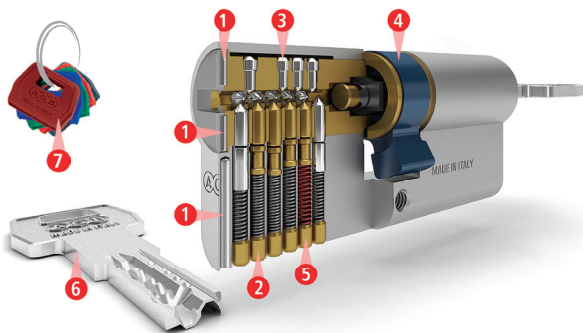

Проверка каждой детали

Контроль за изготовлением копий

Управление системами ключей

Индивидуальный подход

AGB

Open, Close, Live

5000 PS

СЕКРЕТНЫЙ ЦИЛИНДР
С ПЛОСКИМ СИММЕТРИЧНЫМ КЛЮЧОМ

- Корпус и ротор **1** оснащены штифтами из закалённой стали, защищающими от высверливания
- Комбинация 6-ти активных пинов **2** и контрпинов различной формы из разных материалов, служат для защиты от бампинга и отмычек
- Система пассивных пинов **3**, расположенных сверху и сбоку, увеличивают число кодировок
- Кулачок цилиндра **4** из стали повышенной прочности обеспечивает защиту от выбивания
- Специальная пружина **5** повышает защиту от бампинга. Сертифицировано согласно ICIM 70R009
- Симметричные ключи **6** с длинной шейкой совместимы с большинством броненакладок, 5 ключей в комплекте
- Возможность персонализировать ручку ключа с помощью цветных накладок **7**
- Подходит для противопожарных дверей

Индивидуальный цилиндр...
для каждой двери!

До 175 мм в длину с каждой стороны с интервалом 5 мм

SCUDO DCK

ЦИЛИНДР С ВЫСОКОЙ СТЕПЕНЬЮ ЗАЩИТЫ
И КОНТРОЛЕМ ЗА ИЗГОТОВЛЕНИЕМ ДУБЛИКАТОВ

- 15 радиальных асимметричных пинов **1** из закаленной стали и неподвижные штифты для активации ключа. Соответствие стандартам EN 1303 (максимальная оценка взломостойкости)
- Усиленный штифт **2** из закаленной стали против высверливания
- Прочная внутренняя скоба **3** из специальной стали защищает цилиндр от взлома
- Кулачок **4** цилиндра из стали повышенной прочности обеспечивает защиту от выбивания
- Симметричные ключи **5**, эргономичная ручка, 5 ключей в комплекте
- Возможность персонализировать ручку ключа при помощи цветных вставок **6** различного цвета
- Подходит для противопожарных дверей