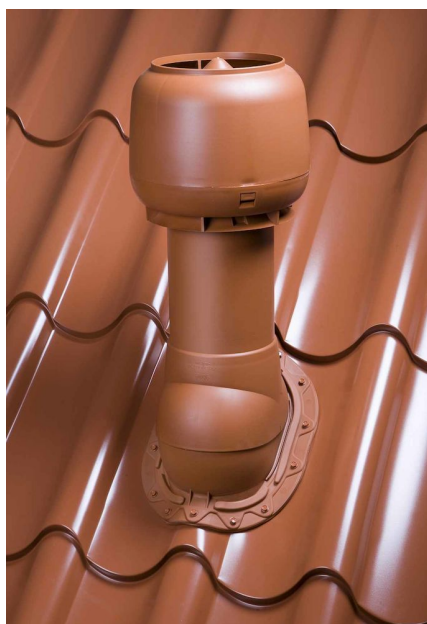

## 125P/IS/500 ВЕНТИЛЯЦИОННЫЙ ВЫХОД

Изолированный вентиляционный выход высотой 500 мм с колпаком.  
Размеры: общая высота трубы с колпаком 500 мм, диаметр воздуховода 125 мм, внешний диаметр 160 мм.

Комплект: труба с колпаком и набор крепежа.

Для монтажа отдельно заказывается проходной элемент по типу кровельного материала.

125/ИЗ/500 вентиляционный выход для вывода на крышу трубы кухонной вытяжки, вытяжной вентиляции с канальным вентилятором. 125/ИЗ/500 вентиляционный выход имеет трубу высотой 500 мм. Труба теплоизолирована для предотвращения образования конденсата в трубе. Внутренняя труба изготовлена из оцинкованной стали. Длина внутренней трубы позволяет вставить ее в подводимый воздуховод на длину 300 мм. Это облегчает вертикальный монтаж в тесных чердачных помещениях и делает конструкцию более прочной. Нижний край внутренней трубы имеет резиновый уплотнитель, герметизирующий соединение трубы и воздуховода. Колпак вентиляционного выхода защищает от попадания осадков и грязи в канал.

Проходной элемент для монтажа подбирается по типу кровельного материала.

Размеры: общая высота трубы с колпаком 500 мм, диаметр воздуховода 125 мм, внешний диаметр 160 мм. Комплект: труба с колпаком и набор крепежа (саморезы 6x25 мм в цвет + насадка).