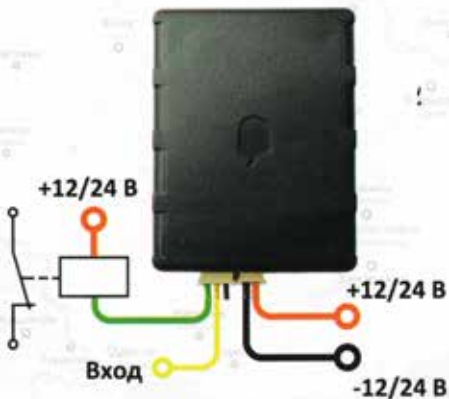

GPS/GLONASS Трекер М25а

Схема подключения

Подключение контактов дополнительного разъема не обязательное