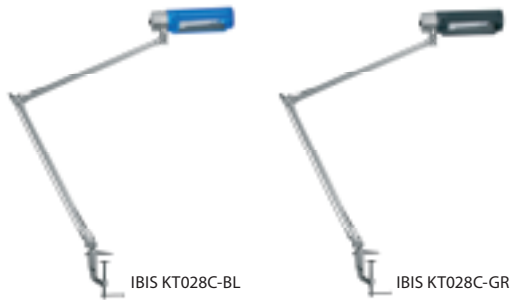

Настольная лампа / Настільна лампа

- ▶ зажим, держатель: металл / плафон: пластмасса / светоотражатель: алюминий

- ▶ зажим, кронштейн: металл / плафон: пластмасса / світловідбивач: алюміній

<b>Kanlux</b>		
IBIS KT028C-BL	01871	синий / блакитний
IBIS KT028C-GR	01873	серый / сірий

держатель с возможностью регулировки / оборудован зажимом, позволяющим прикрепить основание к краю столешницы или полки  
тримач може регулюватися / має кронштейн для кріплення до краю столу або полиці

## HERON KT

- ▶ зажим, держатель: металл / плафон: пластмасса / светоотражатель: алюминий

- ▶ зажим, кронштейн: металл / плафон: пластмасса / світловідбивач: алюміній

<b>Kanlux</b>		
HERON KT017C-W	01878	белый / білий
HERON KT017C-B	01879	черный / чорний