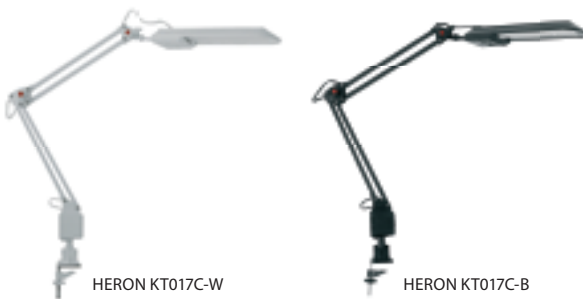

Настольная лампа / Настільна лампа

- ▶ зажим, держатель: металл / плафон: пластмасса / светоотражатель: алюминий

- ▶ зажим, кронштейн: металл / плафон: пластмасса / світловідбивач: алюміній

<b>Kanlux</b>		
IBIS KT028C-BL	01871	синий / блакитний
IBIS KT028C-GR	01873	серый / сірий

держатель с возможностью регулировки / оборудован зажимом, позволяющим прикрепить основание к краю столешницы или полки  
тримач може регулюватися / має кронштейн для кріплення до краю столу або полиці

## HERON KT

- ▶ зажим, держатель: металл / плафон: пластмасса / светоотражатель: алюминий

- ▶ зажим, кронштейн: металл / плафон: пластмасса / світловідбивач: алюміній

<b>Kanlux</b>		
HERON KT017C-W	01878	белый / білий
HERON KT017C-B	01879	черный / чорний