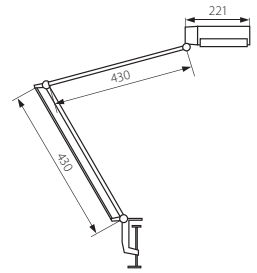

Настольная лампа / Настільна лампа

- ▶ зажим, держатель: металл / плафон: пластмасса / светоотражатель: алюминий

- ▶ зажим, кронштейн: металл / плафон: пластмасса / світловідбивач: алюміній

<b>Kanlux</b>		
IBIS KT028C-BL	01871	синий / блакитний
IBIS KT028C-GR	01873	серый / сірий

держатель с возможностью регулировки / оборудован зажимом, позволяющим прикрепить основание к краю столешницы или полки  
тримач може регулюватися / має кронштейн для кріплення до краю столу або полиці

## HERON KT

- ▶ зажим, держатель: металл / плафон: пластмасса / светоотражатель: алюминий

- ▶ зажим, кронштейн: металл / плафон: пластмасса / світловідбивач: алюміній

<b>Kanlux</b>		
HERON KT017C-W	01878	белый / білий
HERON KT017C-B	01879	черный / чорний