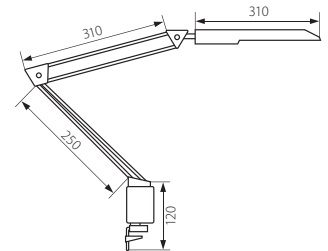

Настольная лампа / Настільна лампа

- ▶ зажим, держатель: металл / плафон: пластмасса / светоотражатель: алюминий

- ▶ зажим, кронштейн: металл / плафон: пластмасса / світловідбивач: алюміній

<b>Kanlux</b>		
IBIS KT028C-BL	01871	синий / блакитний
IBIS KT028C-GR	01873	серый / сірий

держатель с возможностью регулировки / оборудован зажимом, позволяющим прикрепить основание к краю столешницы или полки  
тримач може регулюватися / має кронштейн для кріплення до краю столу або полиці

## HERON KT

- ▶ зажим, держатель: металл / плафон: пластмасса / светоотражатель: алюминий

- ▶ зажим, кронштейн: металл / плафон: пластмасса / світловідбивач: алюміній

<b>Kanlux</b>		
HERON KT017C-W	01878	белый / білий
HERON KT017C-B	01879	черный / чорний