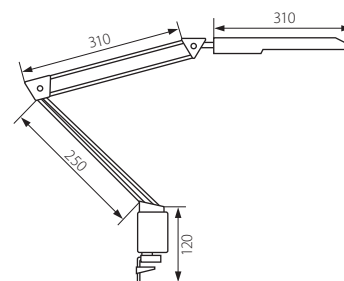

HERON KT017C

► Настольная лампа • Лампа настільна • Настолна лампа

HERON KT017C-W

HERON KT017C-B

- зажим и консоль: металл / плафон: пластмасса / отражатель: алюминиевый
- кронштейн і тримач: метал / плафон: пластмаса / рефлектор: алюміній
- клемма и стрела: металл / тарелка: пластмасса / отражатель: алюминий

► держатель с возможностью регулировки

► тримач ламаний

► чупецо рамо

► снабдени с щипка, даваща възможност за захващане към ръб на плот или полка

► забезпечений кронштейном, який робить можливим прикріплювання основи до краю дошки або полиці

► снабдени с щипка, даваща възможност за захващане към ръб на плот или полка

Kanlux		EAN 	
HERON KT017C-W	01878	5905339018786	белый / білий / бял
HERON KT017C-B	01879	5905339018793	черный / чорний / черен

220-240V~	50/60Hz	11	VVG BALLAST	T1U	G23			2x0,75mm ² 175 cm	0,1	IP 20				1/-/6	850 [g]	CE
-----------	---------	----	-------------	-----	-----	--	--	---------------------------------	-----	-------	--	--	--	-------	---------	----