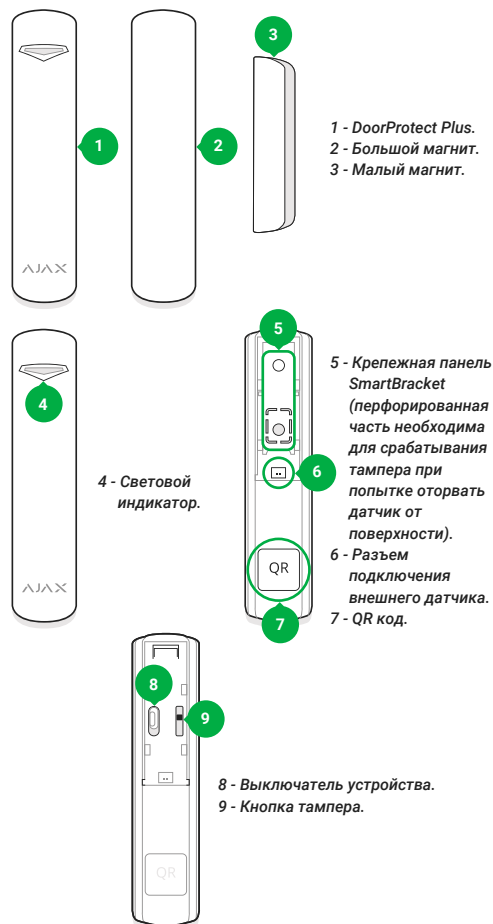

DoorProtect Plus
Беспроводной датчик открытия, удара и наклона

DoorProtect Plus — беспроводное охранное устройство, определяющее открытие, удары и наклоны, снабженное разъемом для подключения внешнего датчика. К системе безопасности Ajax подключается по защищенному протоколу Jeweller, дальность связи — до 1200 метров при отсутствии преград. Работает до 5 лет от комплектной батареи и предназначен для использования внутри помещения.

Эта Краткая инструкция содержит общую информацию о DoorProtect Plus. Прежде чем использовать устройство, рекомендуем изучить Руководство пользователя на сайте: ajax.systems/ru/support/devices/doorprotect-plus

ФУНКЦИОНАЛЬНЫЕ ЭЛЕМЕНТЫ