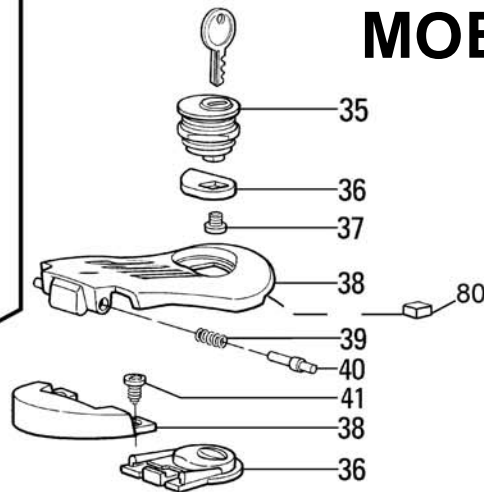

MOBY 220V-24V

Closing limit switch
 Fine corsa chiusura
 Fin de course de fermeture
 Endscharter in Schließung
 Fin de carrera de cierre
 Wyłącznik krańcowy zamykania

Opening limit switch - Fine corsa apertura
 Fin de course en ouverture - Endscharter in öffnung
 Fin de carrera de apertura - Wyłącznik krańcowy wotwieraniu