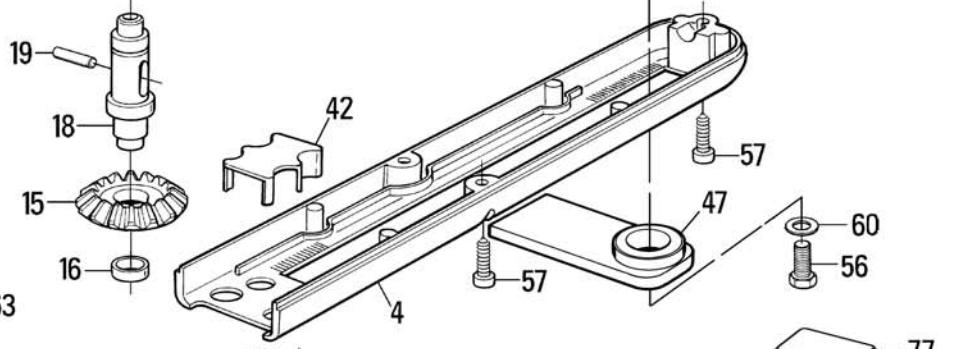

MOBY 220V-24V

Closing limit switch
 Fine corsa chiusura
 Fin de course de fermeture
 Endscharter in Schließung
 Fin de carrera de cierre
 Wyłącznik krańcowy zamykania

Opening limit switch - Fine corsa apertura
 Fin de course en ouverture - Endscharter in öffnung
 Fin de carrera de apertura - Wyłącznik krańcowy wotwieraniu