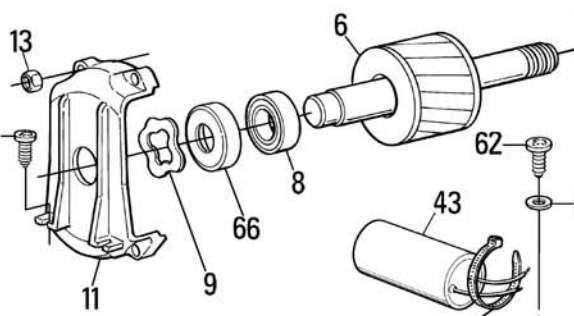

MOBY 220V-24V

Closing limit switch
 Fine corsa chiusura
 Fin de course de fermeture
 Endscharter in Schließung
 Fin de carrera de cierre
 Wyłącznik krańcowy zamykania

Opening limit switch - Fine corsa apertura
 Fin de course en ouverture - Endscharter in öffnung
 Fin de carrera de apertura - Wyłącznik krańcowy wotwieraniu