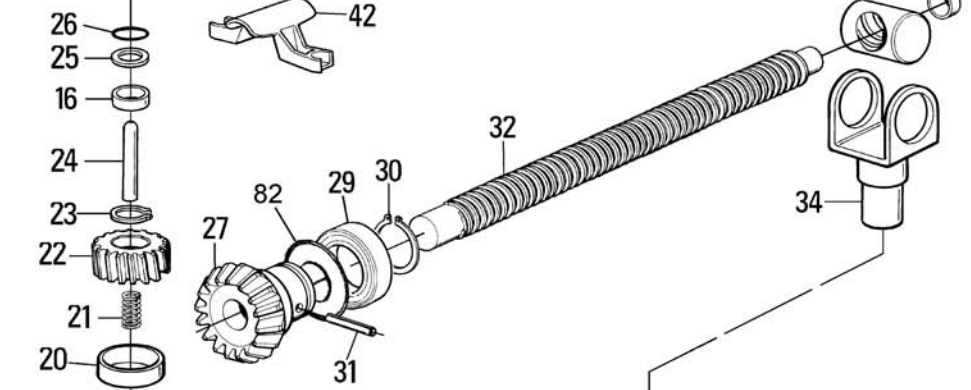

MOBY 220V-24V

Closing limit switch
 Fine corsa chiusura
 Fin de course de fermeture
 Endscharter in Schließung
 Fin de carrera de cierre
 Wyłącznik krańcowy zamykania

Opening limit switch - Fine corsa apertura
 Fin de course en ouverture - Endscharter in öffnung
 Fin de carrera de apertura - Wyłącznik krańcowy wotwieraniu