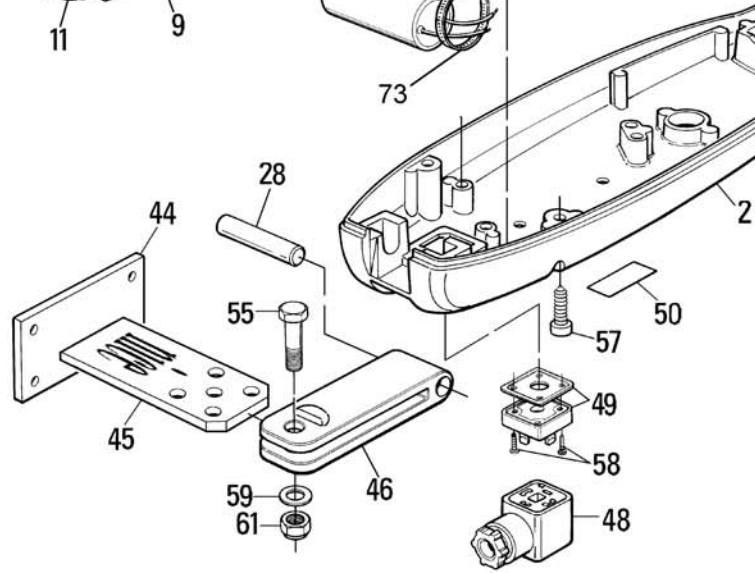

MOBY 220V-24V

Closing limit switch
 Fine corsa chiusura
 Fin de course de fermeture
 Endscharter in Schließung
 Fin de carrera de cierre
 Wyłącznik krańcowy zamykania

Opening limit switch - Fine corsa apertura
 Fin de course en ouverture - Endscharter in öffnung
 Fin de carrera de apertura - Wyłącznik krańcowy wotwieraniu