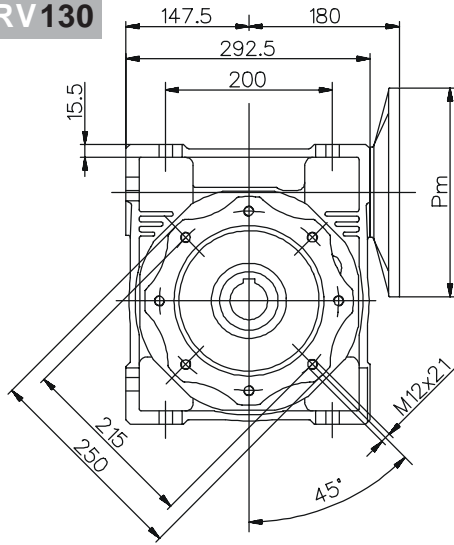

NMRV 130

FA

- Peso senza motore ~48 kg
- Weight without motor ~48 kg
- Gewicht ohne Motor ~48 kg
- Poids sans moteur ~48 kg
- Peso sin motor ~48 kg

Per le dimensioni relative alla zona attacco motore (Pm, Dm, bm, tm) fare riferimento alla tabella di pag. 303.
 For the dimensions concerning the motor connection area (Pm, Dm, bm, tm) please refer to the table shown at page 303.
 Zu den Abmessungen des Motoranschlußflansches (Pm, Dm, bm, tm) siehe Tabelle auf Seite 303.
 Pour les dimensions concernant la zone de montage du moteur (Pm, Dm, bm, tm) lire SVP le tableau à la page 303.
 Para las magnitudes correspondientes a la zona del motor (Pm, Dm, bm, tm) consulte la tabla de la página 303.