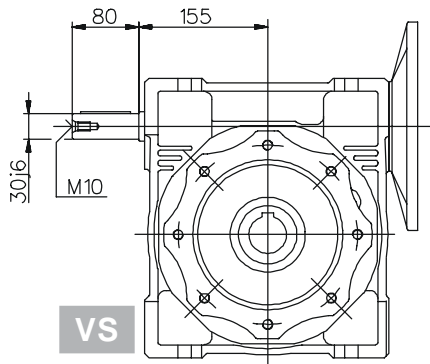

NMRV 130

FA

- Peso senza motore ~48 kg
- Weight without motor ~48 kg
- Gewicht ohne Motor ~48 kg
- Poids sans moteur ~48 kg
- Peso sin motor ~48 kg

Per le dimensioni relative alla zona attacco motore (Pm, Dm, bm, tm) fare riferimento alla tabella di pag. 303.
 For the dimensions concerning the motor connection area (Pm, Dm, bm, tm) please refer to the table shown at page 303.
 Zu den Abmessungen des Motoranschlußflansches (Pm, Dm, bm, tm) siehe Tabelle auf Seite 303.
 Pour les dimensions concernant la zone de montage du moteur (Pm, Dm, bm, tm) lire SVP le tableau à la page 303.
 Para las magnitudes correspondientes a la zona del motor (Pm, Dm, bm, tm) consulte la tabla de la página 303.