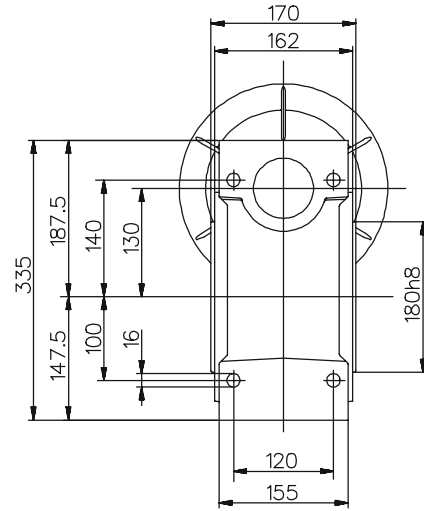

NMRV 130

FA

- Peso senza motore ~48 kg
- Weight without motor ~48 kg
- Gewicht ohne Motor ~48 kg
- Poids sans moteur ~48 kg
- Peso sin motor ~48 kg

Per le dimensioni relative alla zona attacco motore (Pm, Dm, bm, tm) fare riferimento alla tabella di pag. 303.
 For the dimensions concerning the motor connection area (Pm, Dm, bm, tm) please refer to the table shown at page 303.
 Zu den Abmessungen des Motoranschlußflansches (Pm, Dm, bm, tm) siehe Tabelle auf Seite 303.
 Pour les dimensions concernant la zone de montage du moteur (Pm, Dm, bm, tm) lire SVP le tableau à la page 303.
 Para las magnitudes correspondientes a la zona del motor (Pm, Dm, bm, tm) consulte la tabla de la página 303.