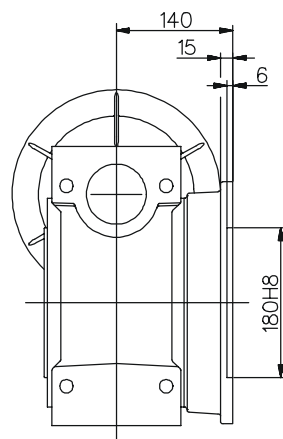

NMRV 130

FA

- Peso senza motore ~48 kg
- Weight without motor ~48 kg
- Gewicht ohne Motor ~48 kg
- Poids sans moteur ~48 kg
- Peso sin motor ~48 kg

Per le dimensioni relative alla zona attacco motore (Pm, Dm, bm, tm) fare riferimento alla tabella di pag. 303.
 For the dimensions concerning the motor connection area (Pm, Dm, bm, tm) please refer to the table shown at page 303.
 Zu den Abmessungen des Motoranschlußflansches (Pm, Dm, bm, tm) siehe Tabelle auf Seite 303.
 Pour les dimensions concernant la zone de montage du moteur (Pm, Dm, bm, tm) lire SVP le tableau à la page 303.
 Para las magnitudes correspondientes a la zona del motor (Pm, Dm, bm, tm) consulte la tabla de la página 303.