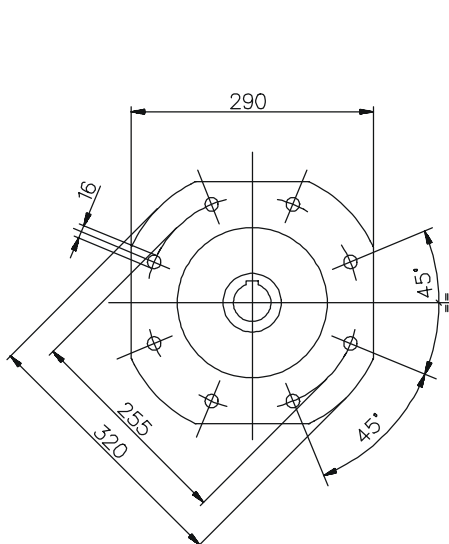

NMRV 130

FA

- Peso senza motore ~48 kg
- Weight without motor ~48 kg
- Gewicht ohne Motor ~48 kg
- Poids sans moteur ~48 kg
- Peso sin motor ~48 kg

Per le dimensioni relative alla zona attacco motore (Pm, Dm, bm, tm) fare riferimento alla tabella di pag. 303.
 For the dimensions concerning the motor connection area (Pm, Dm, bm, tm) please refer to the table shown at page 303.
 Zu den Abmessungen des Motoranschlußflansches (Pm, Dm, bm, tm) siehe Tabelle auf Seite 303.
 Pour les dimensions concernant la zone de montage du moteur (Pm, Dm, bm, tm) lire SVP le tableau à la page 303.
 Para las magnitudes correspondientes a la zona del motor (Pm, Dm, bm, tm) consulte la tabla de la página 303.