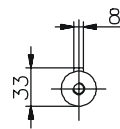

NMRV 130

FA

- Peso senza motore ~48 kg
- Weight without motor ~48 kg
- Gewicht ohne Motor ~48 kg
- Poids sans moteur ~48 kg
- Peso sin motor ~48 kg

Per le dimensioni relative alla zona attacco motore (Pm, Dm, bm, tm) fare riferimento alla tabella di pag. 303.
 For the dimensions concerning the motor connection area (Pm, Dm, bm, tm) please refer to the table shown at page 303.
 Zu den Abmessungen des Motoranschlußflansches (Pm, Dm, bm, tm) siehe Tabelle auf Seite 303.
 Pour les dimensions concernant la zone de montage du moteur (Pm, Dm, bm, tm) lire SVP le tableau à la page 303.
 Para las magnitudes correspondientes a la zona del motor (Pm, Dm, bm, tm) consulte la tabla de la página 303.