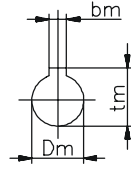

NMRV 130

FA

- Peso senza motore ~48 kg
- Weight without motor ~48 kg
- Gewicht ohne Motor ~48 kg
- Poids sans moteur ~48 kg
- Peso sin motor ~48 kg

Per le dimensioni relative alla zona attacco motore (Pm, Dm, bm, tm) fare riferimento alla tabella di pag. 303.
 For the dimensions concerning the motor connection area (Pm, Dm, bm, tm) please refer to the table shown at page 303.
 Zu den Abmessungen des Motoranschlußflansches (Pm, Dm, bm, tm) siehe Tabelle auf Seite 303.
 Pour les dimensions concernant la zone de montage du moteur (Pm, Dm, bm, tm) lire SVP le tableau à la page 303.
 Para las magnitudes correspondientes a la zona del motor (Pm, Dm, bm, tm) consulte la tabla de la página 303.