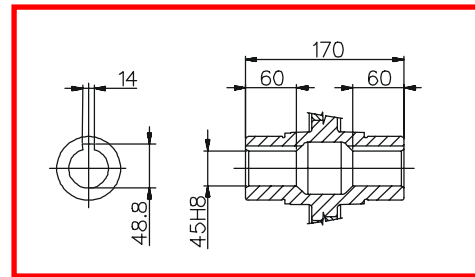

NMRV 130

FA

- Peso senza motore ~48 kg
- Weight without motor ~48 kg
- Gewicht ohne Motor ~48 kg
- Poids sans moteur ~48 kg
- Peso sin motor ~48 kg

Per le dimensioni relative alla zona attacco motore (Pm, Dm, bm, tm) fare riferimento alla tabella di pag. 303.
 For the dimensions concerning the motor connection area (Pm, Dm, bm, tm) please refer to the table shown at page 303.
 Zu den Abmessungen des Motoranschlußflansches (Pm, Dm, bm, tm) siehe Tabelle auf Seite 303.
 Pour les dimensions concernant la zone de montage du moteur (Pm, Dm, bm, tm) lire SVP le tableau à la page 303.
 Para las magnitudes correspondientes a la zona del motor (Pm, Dm, bm, tm) consulte la tabla de la página 303.