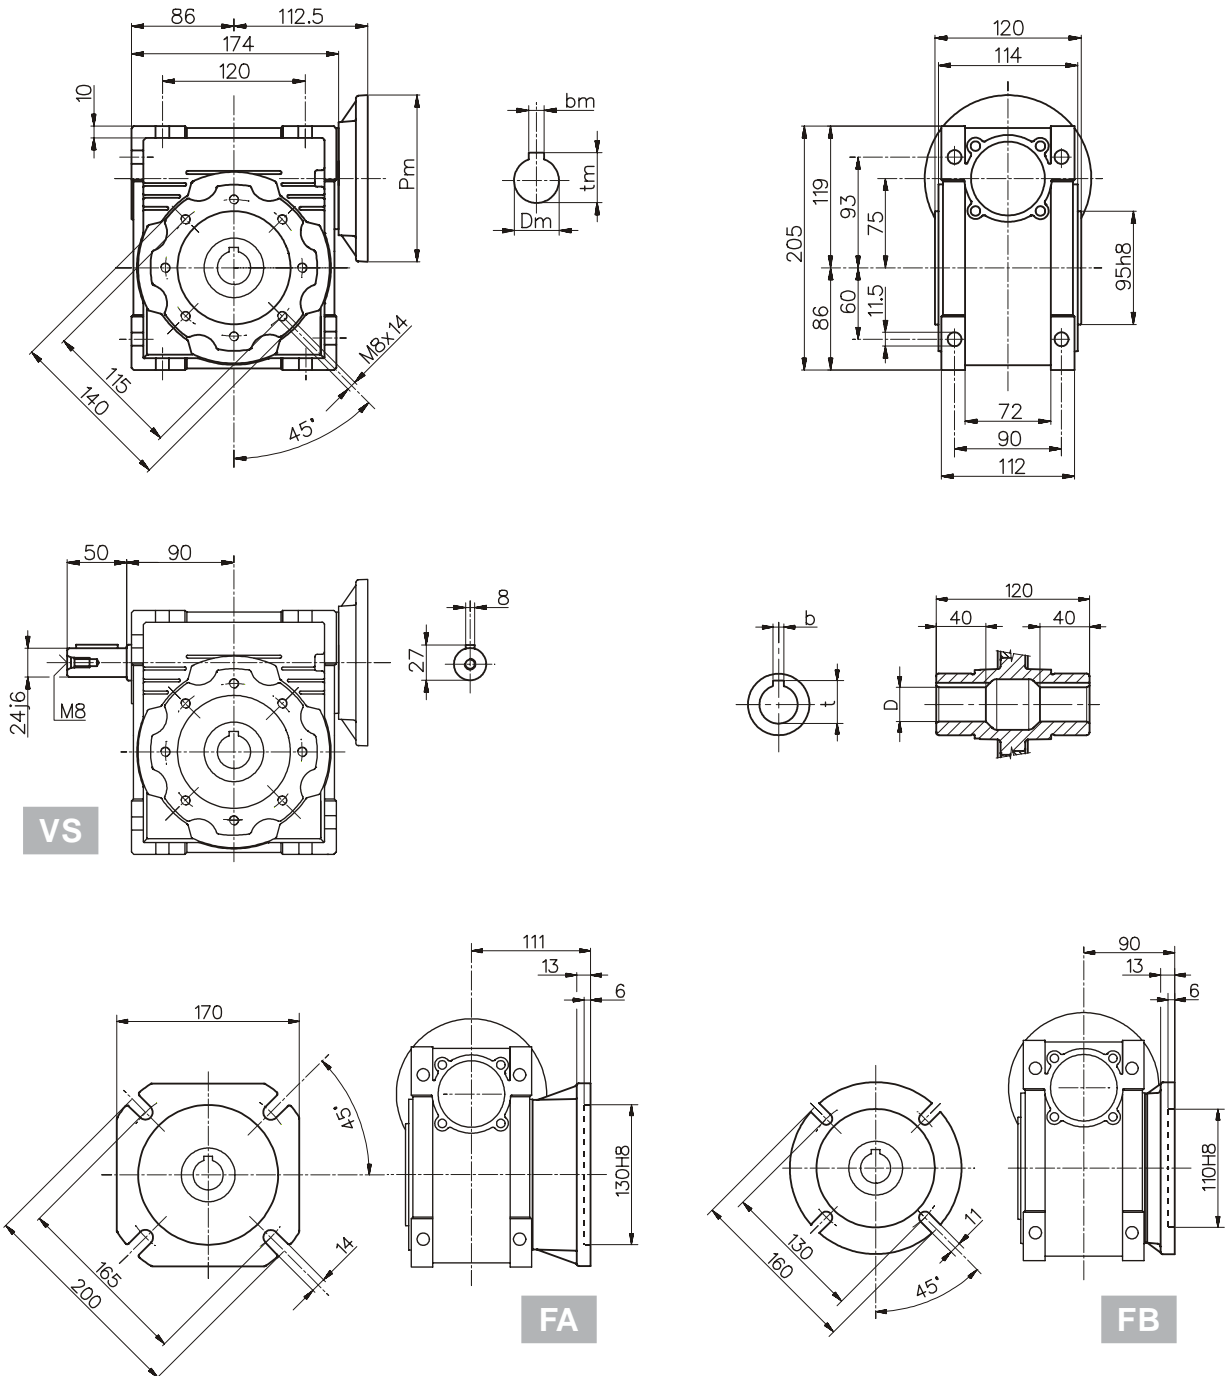

NMRV 075

Uscita / Output / Abtrieb / Sortie / Salida		
D H8	b	t
28	8	31,3
(35)	(10)	(38,3)

(..) Solo su richiesta
 (..) Only on request
 (..) Auf Wunsch
 (..) Seulement sur demande
 (..) Sólo bajo pedido

- Peso senza motore ~9 kg
 - Weight without motor ~9 kg
 - Gewicht ohne Motor ~9 kg
 - Poids sans moteur ~9 kg
 - Peso sin motor ~9 kg

Per le dimensioni relative alla zona attacco motore (Pm, Dm, bm, tm) fare riferimento alla tabella di pag. 303.
 For the dimensions concerning the motor connection area (Pm, Dm, bm, tm) please refer to the table shown at page 303.
 Zu den Abmessungen des Motoranschlußflansches (Pm, Dm, bm, tm) siehe Tabelle auf Seite 303.
 Pour les dimensions concernant la zone de montage du moteur (Pm, Dm, bm, tm) lire SVP le tableau à la page 303.
 Para las magnitudes correspondientes a la zona del motor (Pm, Dm, bm, tm) consulte la tabla de la página 303.