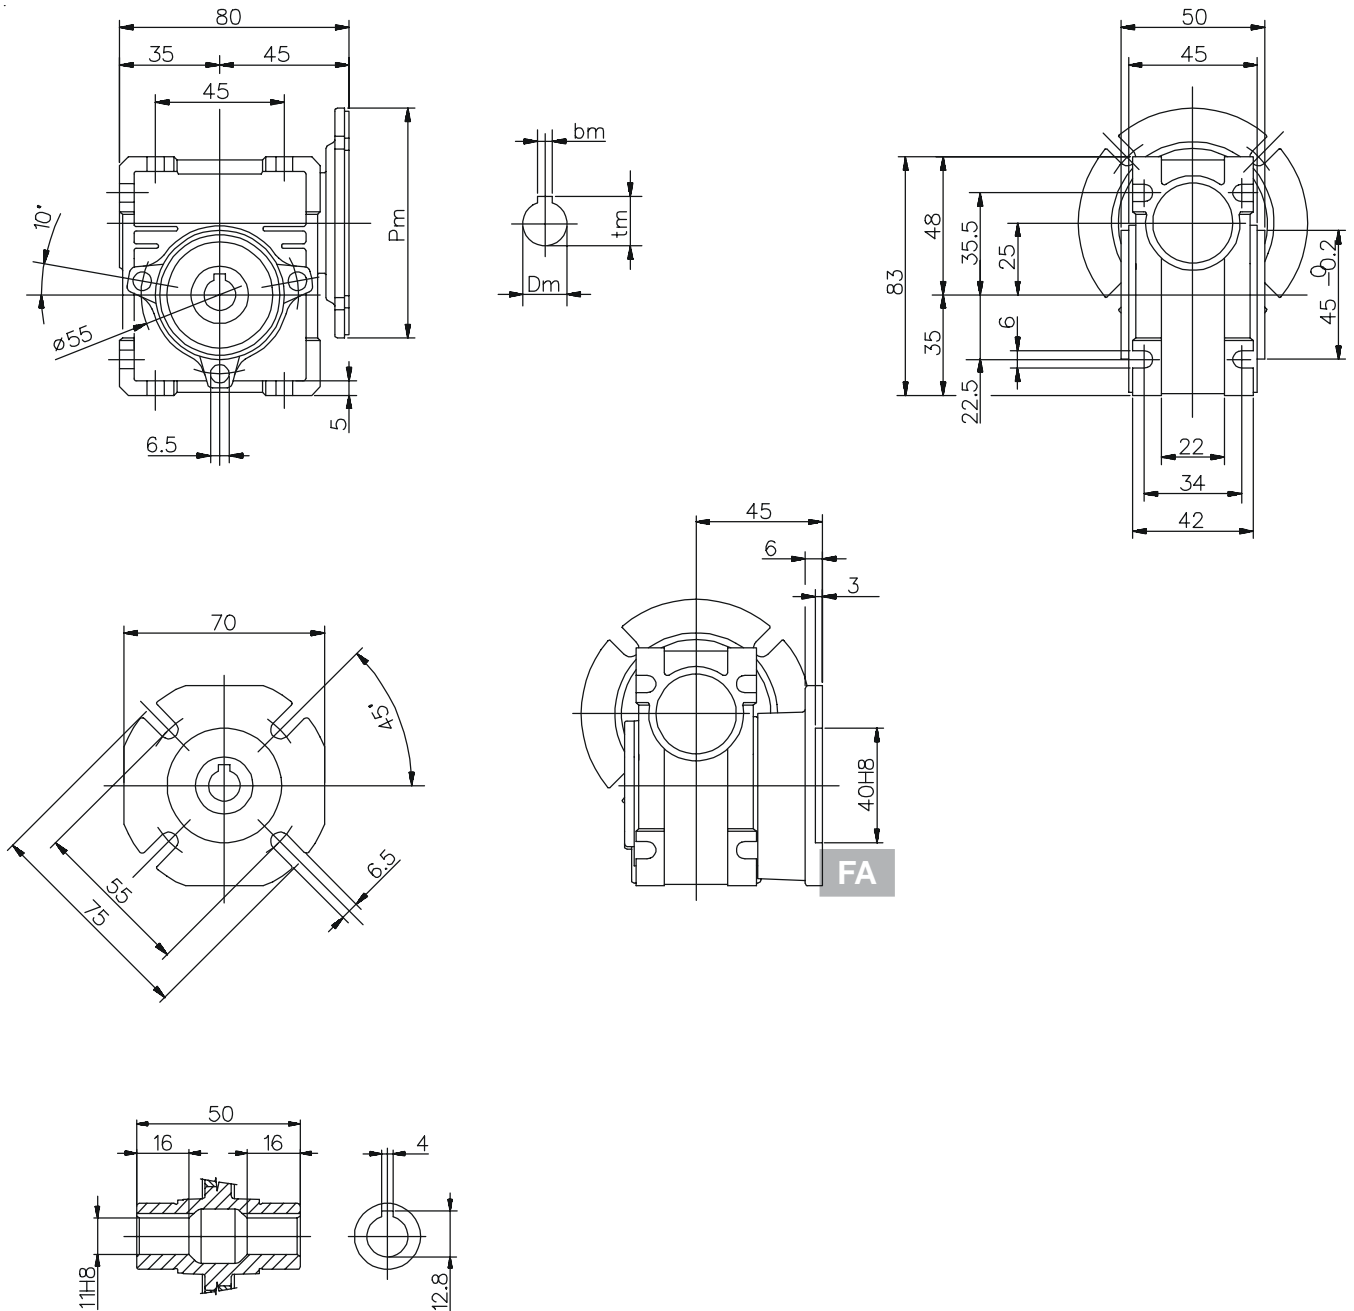

ТОВ «ПЕРША РЕДУКТОРНА КОМПАНІЯ
»Тел. (096) 944-77-04, (067) 77-71-760,
(050) 650-87-02, (045) 630-72-27
Email: office.prk@ukr.net
www.prk.com.ua

NMRV 025

- Peso senza motore ~0.7 kg
- Weight without motor ~0.7 kg
- Gewicht ohne Motor ~0.7 kg
- Poids sans moteur ~0.7 kg
- Peso sin motor ~0.7 kg

Per le dimensioni relative alla zona attacco motore (Pm, Dm, bm, tm) fare riferimento alla tabella di pag. 303.
For the dimensions concerning the motor connection area (Pm, Dm, bm, tm) please refer to the table shown at page 303.
Zu den Abmessungen des Motoranschlußflansches (Pm, Dm, bm, tm) siehe Tabelle auf Seite 303.
Pour les dimensions concernant la zone de montage du moteur (Pm, Dm, bm, tm) lire SVP le tableau à la page 303.
Para las magnitudes correspondientes a la zona del motor (Pm, Dm, bm, tm) consulte la tabla de la página 303.