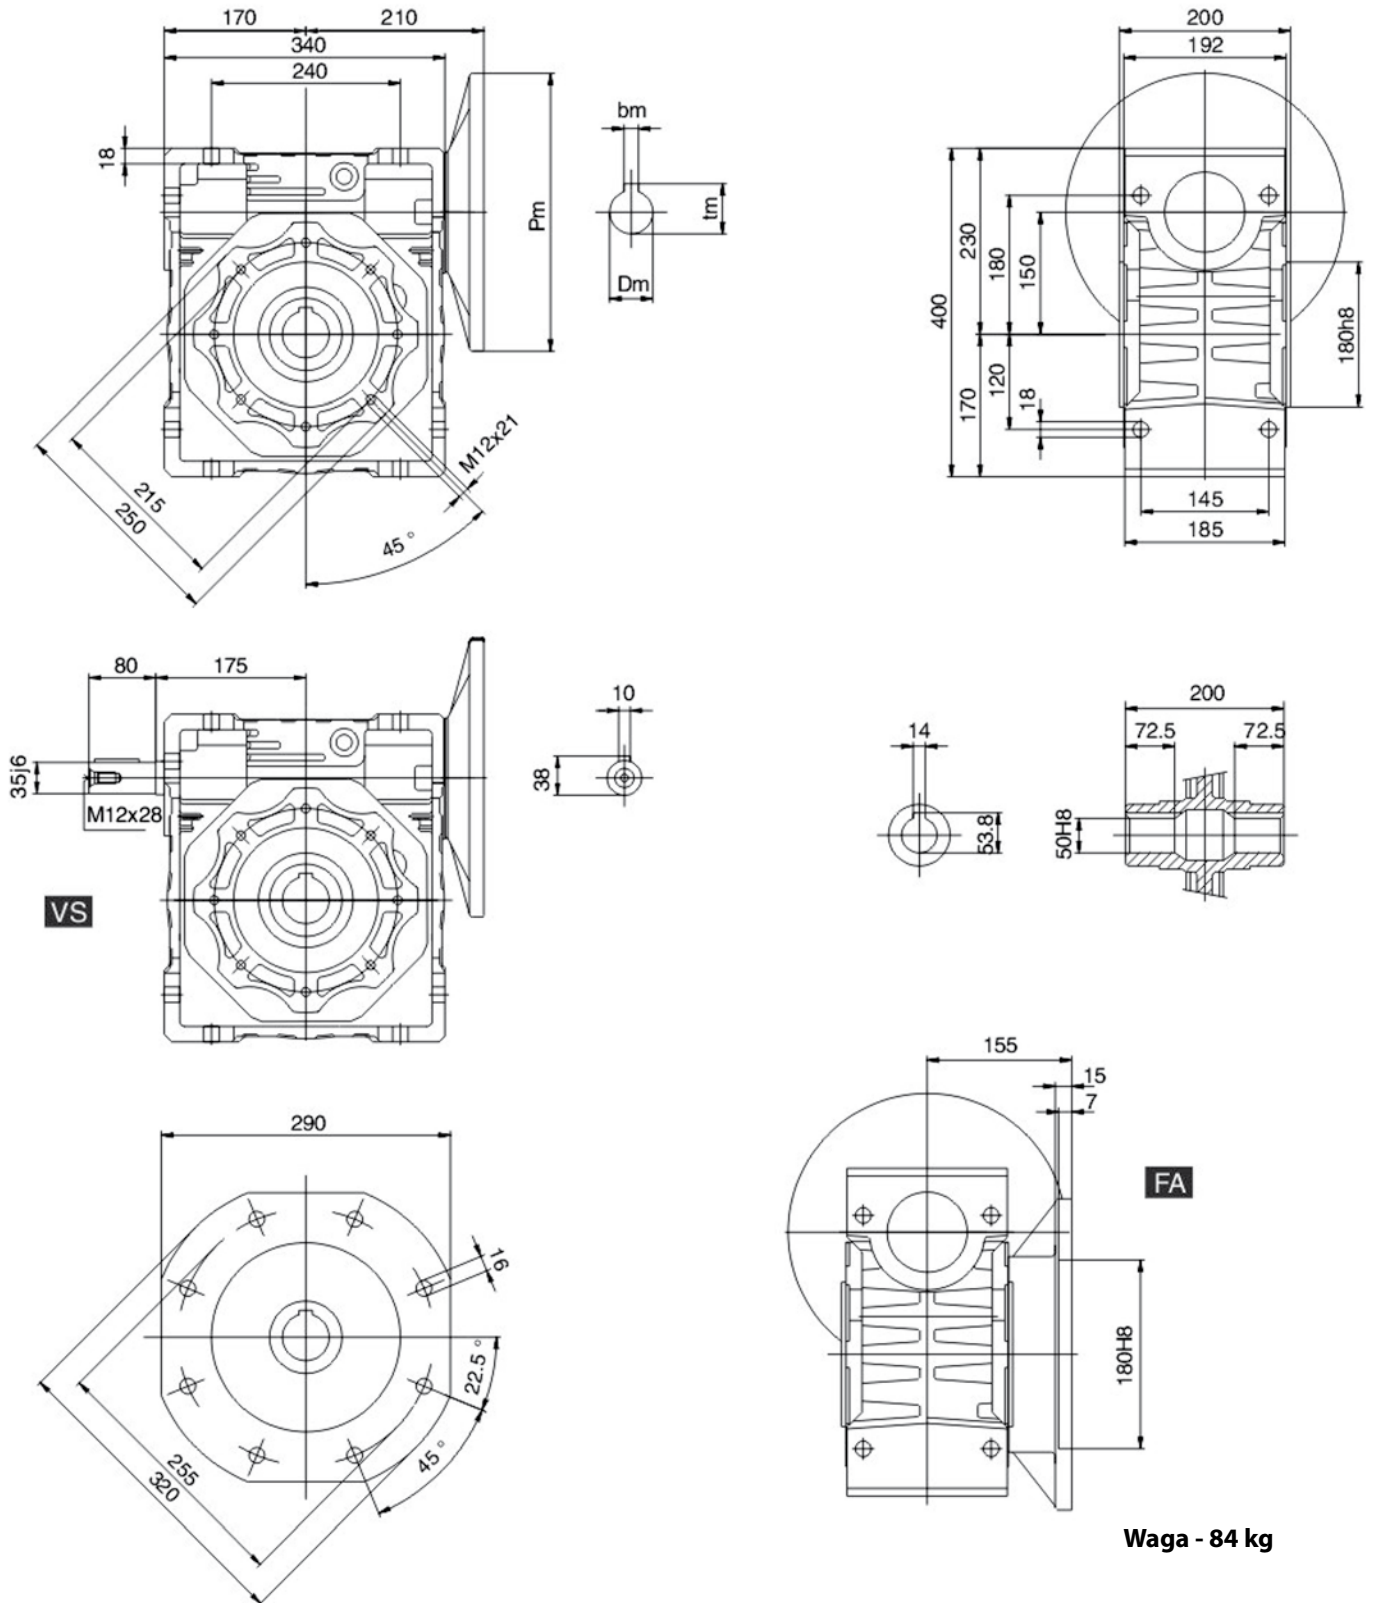

ТОВ «ПЕРША РЕДУКТОРНА КОМПАНІЯ»
 »Тел. (096) 944-77-04, (067) 77 71-760,
 (050) 650-87-02, (045) 630 72-27
 Email: office.prk@ukr.net
 www.prk.com.ua

Wymiary PMRV150

Waga - 84 kg

PAM IEC	P _m	D _m E8	b _m	t _m
160B5	350	42	12	44.3
132B5	300	38	10	41.3
100B5	250	28	8	31.3