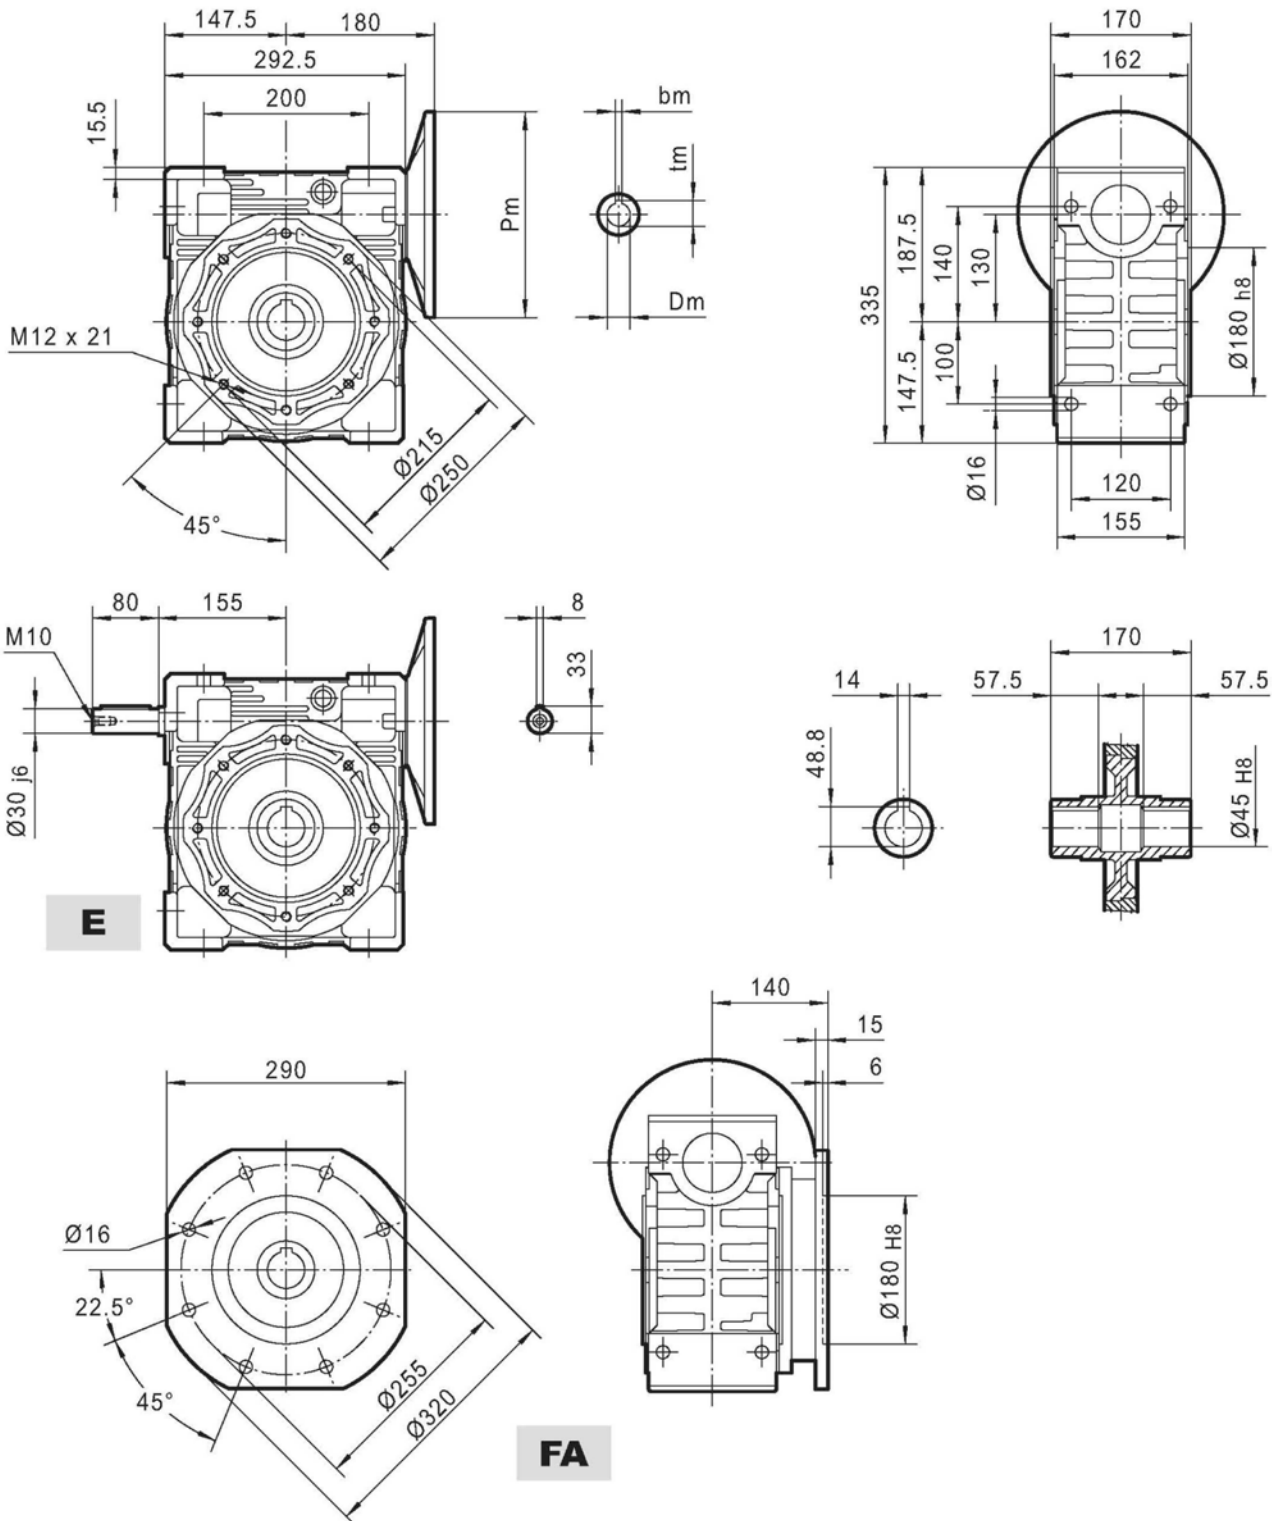

ТОВ «ПЕРША РЕДУКТОРНА КОМПАНІЯ»
 »Тел. (096) 944-77-04, (067) 77 71-760,
 (050) 650-87-02, (045) 630 72-27
 Email: office.prk@ukr.net
 www.prk.com.ua

Wymiary PMRV130

PAM IEC	P_m	$\text{D}_m \text{ E}8$	b_m	t_m
132B5	300	38	10	41.3
112B5	250	28	8	31.3
100B5	250	28	8	31.3
90B5	200	24	8	27.3

Waga - 48 kg