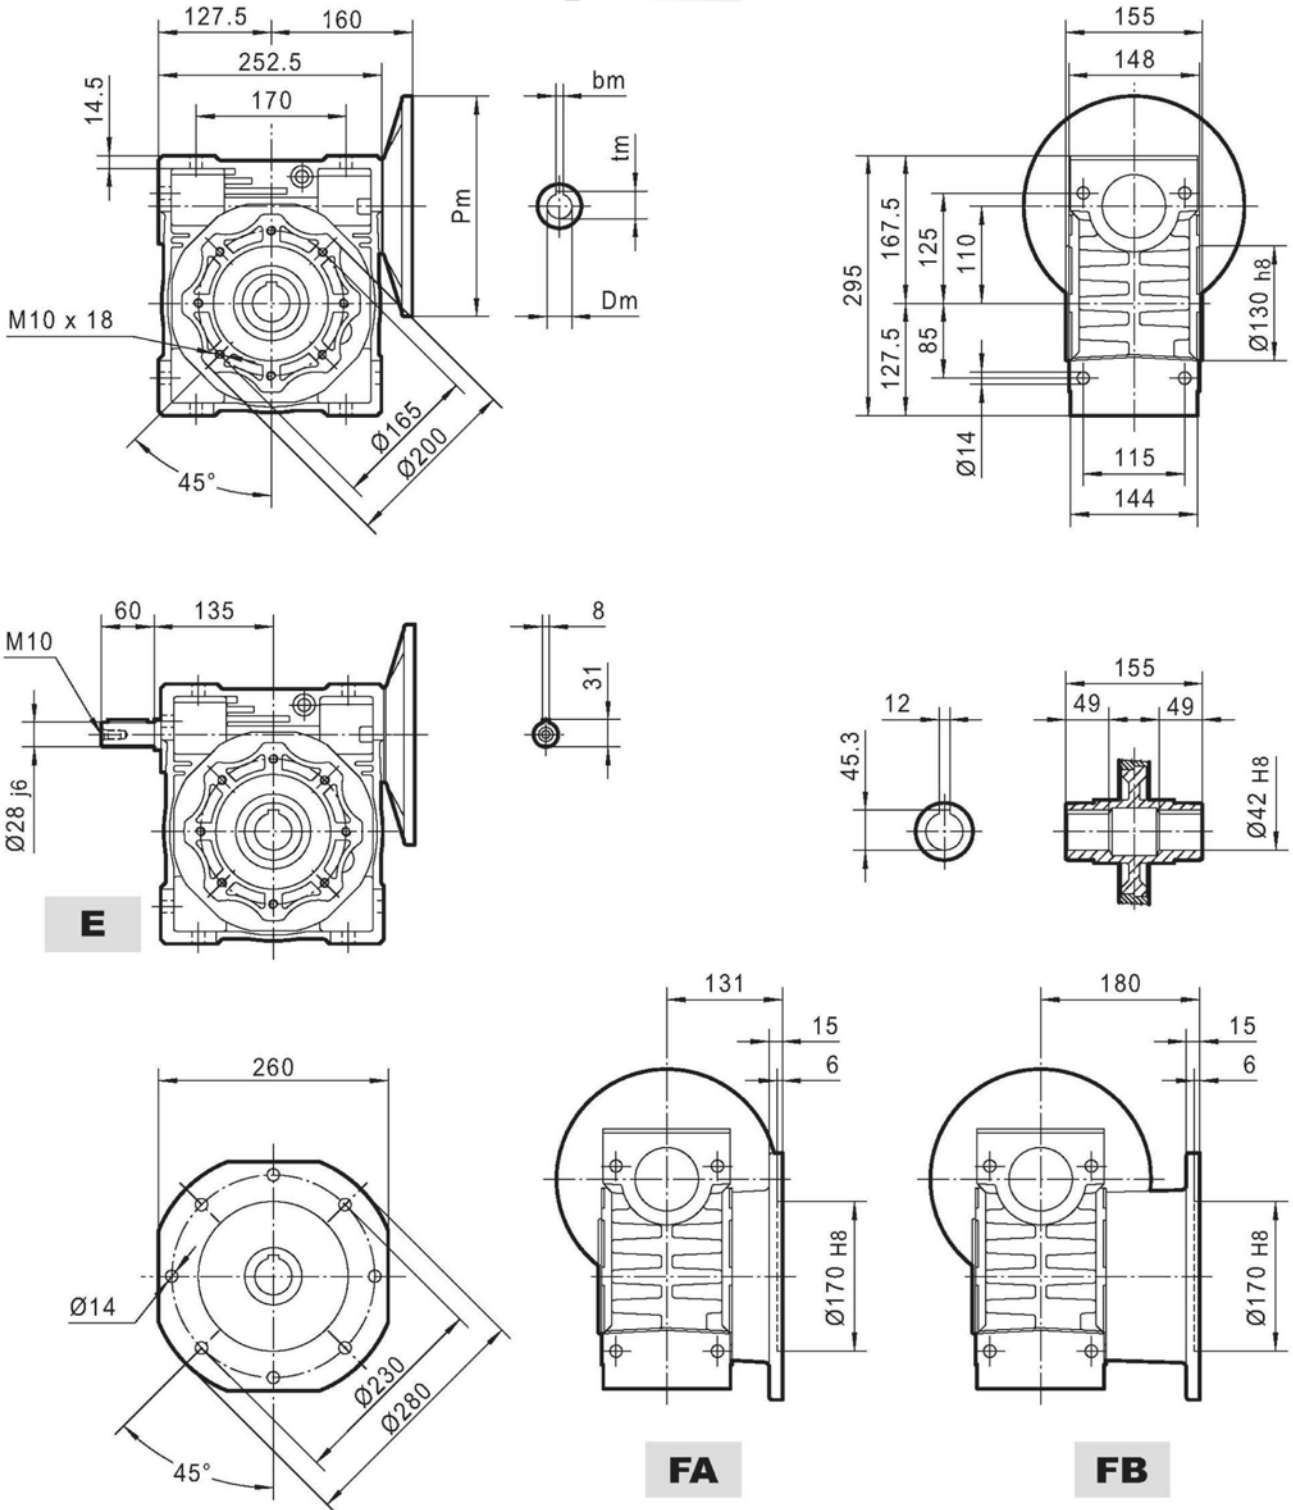

ТОВ «ПЕРША РЕДУКТОРНА КОМПАНІЯ»  
 »Тел. (096) 944-77-04, (067) 77 71-760,  
 (050) 650-87-02, (045) 630 72-27  
 Email: office.prk@ukr.net  
 www.prk.com.ua

Wymiary PMRV110

PAM IEC	$P_m$	$D_m$ E8	$b_m$	$t_m$
132B5	300	38	10	41.3
112B5	250	28	8	31.3
100B5	250	28	8	31.3
90B5	200	24	8	27.3
80B5	200	19	6	21.8

Waga - 35 kg