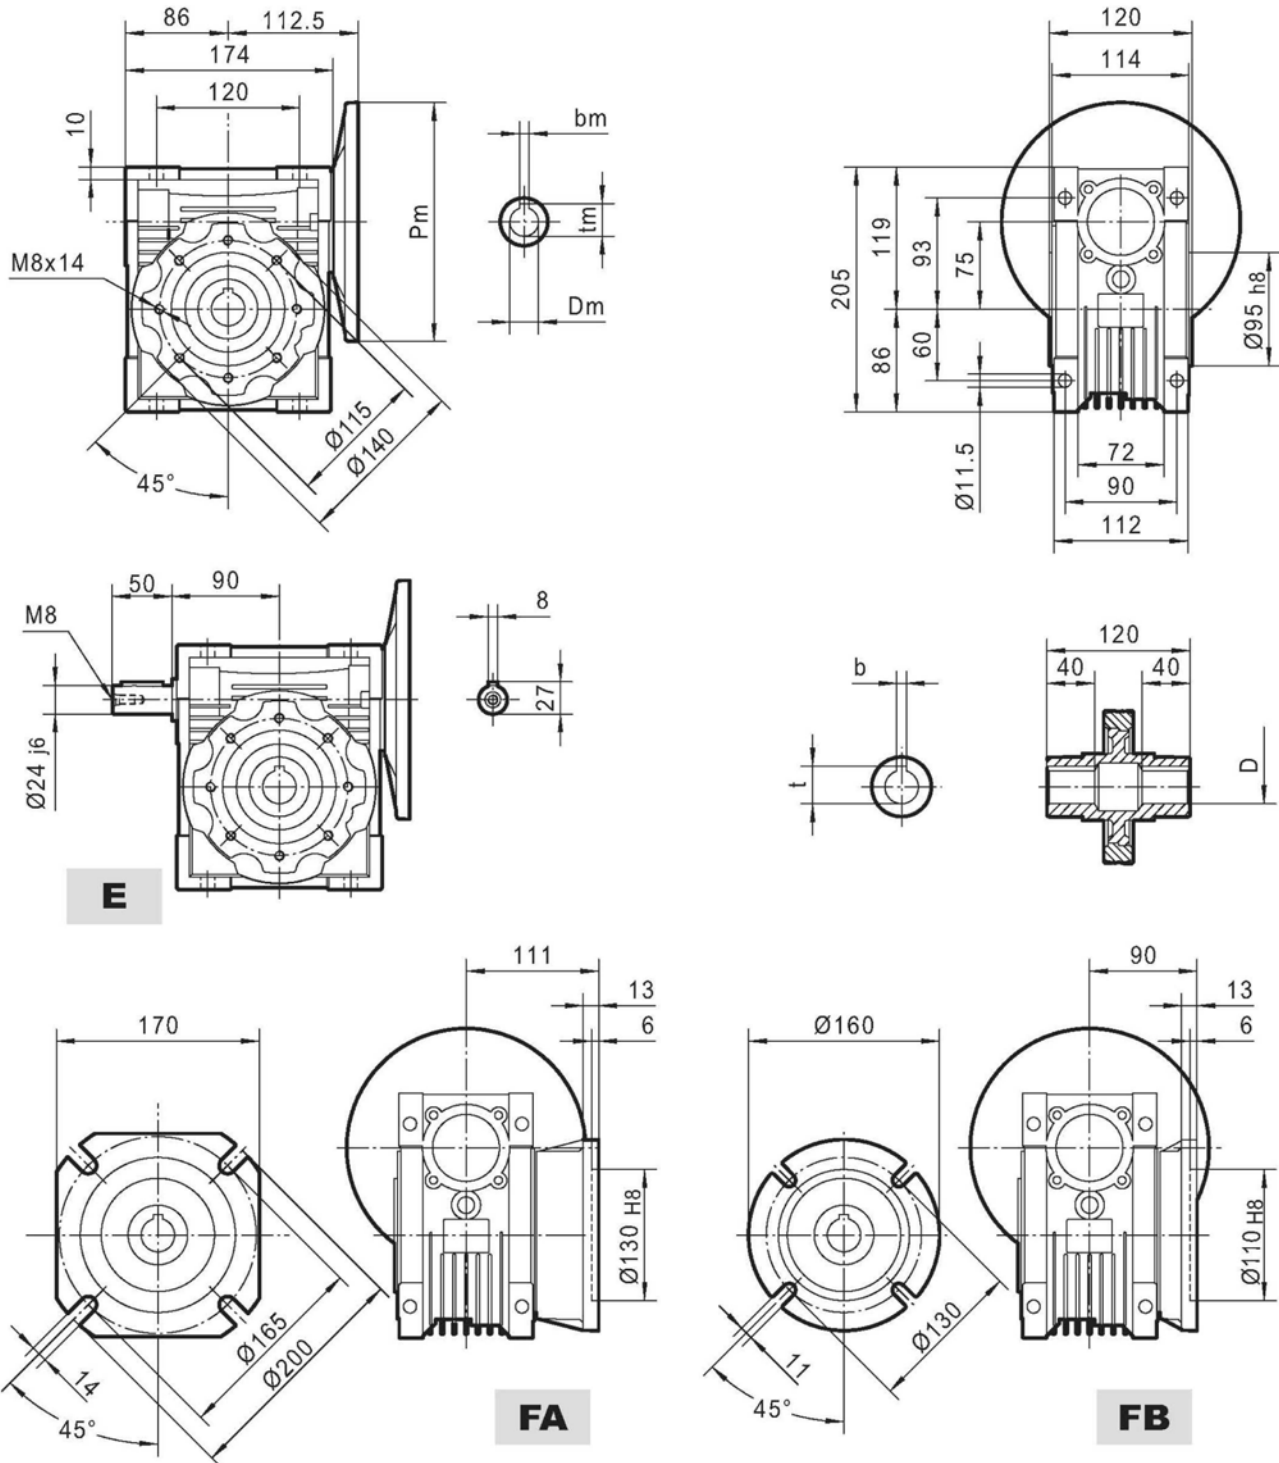

ТОВ «ПЕРША РЕДУКТОРНА КОМПАНІЯ
 »Тел. (096) 944-77-04, (067) 77 71-760,
 (050) 650-87-02, (045) 630 72-27
 Email: office.prk@ukr.net
 www.prk.com.ua

Wymiary PMRV075

PAM IEC	P_m	$\text{D}_m \text{ E}8$	b_m	t_m	$\text{D} \text{ H}8$	b	t
100/112B5	250	28	8	31.3	28	8	31.3
90B5	200	24	8	27.3	35*	10*	38.3*
80B5	200	19	6	21.8	* - jako opcja		
71B5	160	14	5	16.3			
100/112B14	160	28	8	31.3			
90B14	140	24	8	27.3			
80B14	120	19	6	21.8			

Waga - 9 kg