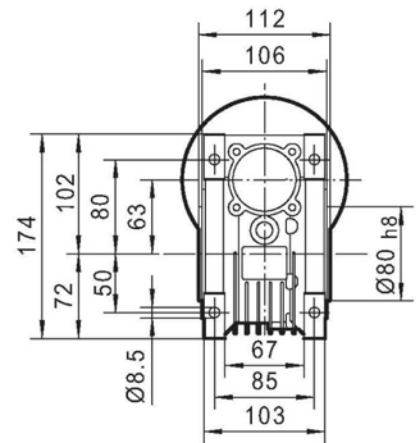

Wymiary PMRV063

PAM IEC	P _m	D _m E8	b _m	t _m	D H8	b	t
90B5	200	24	8	27.3	25	8	28.3
80B5	200	19	6	21.8	28*	8*	31.3*
71B5	160	14	5	16.3	* - jako opcja		
90B14	140	24	8	27.3			
80B14	120	19	6	21.8			
71B14	105	14	5	16.3			

Waga - 6,2 kg