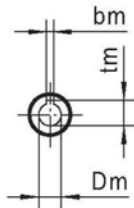

Wymiary PMRV063

PAM IEC	P _m	D _m E8	b _m	t _m	D H8	b	t
90B5	200	24	8	27.3	25	8	28.3
80B5	200	19	6	21.8	28*	8*	31.3*
71B5	160	14	5	16.3	* - jako opcja		
90B14	140	24	8	27.3			
80B14	120	19	6	21.8			
71B14	105	14	5	16.3			