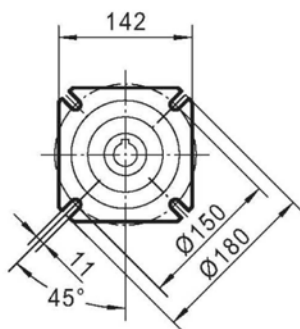

Wymiary PMRV063

PAM IEC	P _m	D _m E8	b _m	t _m	D H8	b	t
90B5	200	24	8	27.3	25	8	28.3
80B5	200	19	6	21.8	28*	8*	31.3*
71B5	160	14	5	16.3	* - jako opcja		
90B14	140	24	8	27.3			
80B14	120	19	6	21.8			
71B14	105	14	5	16.3			

Waga - 6,2 kg