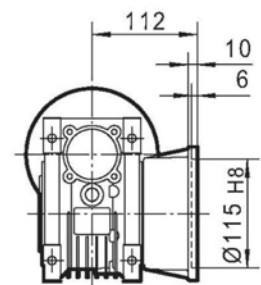

Wymiary PMRV063

PAM IEC	P _m	D _m E8	b _m	t _m	D H8	b	t
90B5	200	24	8	27.3	25	8	28.3
80B5	200	19	6	21.8	28*	8*	31.3*
71B5	160	14	5	16.3	* - jako opcja		
90B14	140	24	8	27.3			
80B14	120	19	6	21.8			
71B14	105	14	5	16.3			

Waga - 6,2 kg