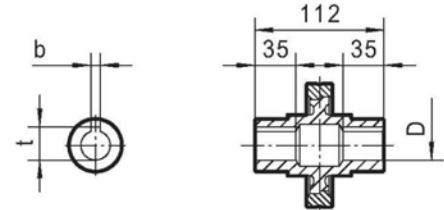

Wymiary PMRV063

PAM IEC	P _m	D _m E8	b _m	t _m	D H8	b	t
90B5	200	24	8	27.3	25	8	28.3
80B5	200	19	6	21.8	28*	8*	31.3*
71B5	160	14	5	16.3	* - jako opcja		
90B14	140	24	8	27.3			
80B14	120	19	6	21.8			
71B14	105	14	5	16.3			

Waga - 6,2 kg