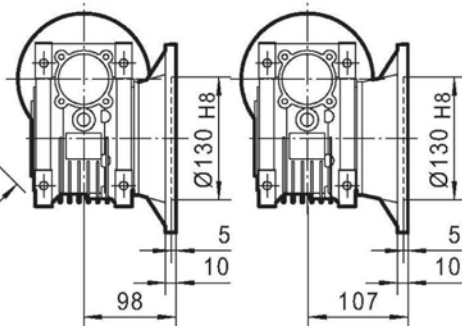

Wymiary PMRV063

PAM IEC	P _m	D _m E8	b _m	t _m	D H8	b	t
90B5	200	24	8	27.3	25	8	28.3
80B5	200	19	6	21.8	28*	8*	31.3*
71B5	160	14	5	16.3	* - jako opcja		
90B14	140	24	8	27.3			
80B14	120	19	6	21.8			
71B14	105	14	5	16.3			

Waga - 6,2 kg