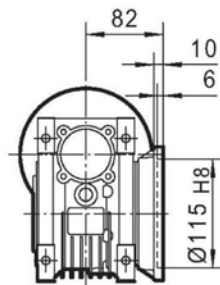

Wymiary PMRV063

PAM IEC	P _m	D _m E8	b _m	t _m	D H8	b	t
90B5	200	24	8	27.3	25	8	28.3
80B5	200	19	6	21.8	28*	8*	31.3*
71B5	160	14	5	16.3	* - jako opcja		
90B14	140	24	8	27.3			
80B14	120	19	6	21.8			
71B14	105	14	5	16.3			

Waga - 6,2 kg