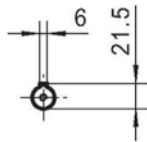

Wymiary PMRV063

PAM IEC	P _m	D _m E8	b _m	t _m	D H8	b	t
90B5	200	24	8	27.3	25	8	28.3
80B5	200	19	6	21.8	28*	8*	31.3*
71B5	160	14	5	16.3	* - jako opcja		
90B14	140	24	8	27.3			
80B14	120	19	6	21.8			
71B14	105	14	5	16.3			

Waga - 6,2 kg