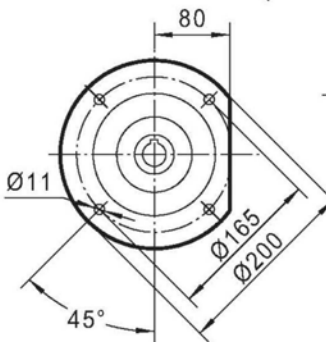

Wymiary PMRV063

PAM IEC	P _m	D _m E8	b _m	t _m	D H8	b	t
90B5	200	24	8	27.3	25	8	28.3
80B5	200	19	6	21.8	28*	8*	31.3*
71B5	160	14	5	16.3	* - jako opcja		
90B14	140	24	8	27.3			
80B14	120	19	6	21.8			
71B14	105	14	5	16.3			

Waga - 6,2 kg