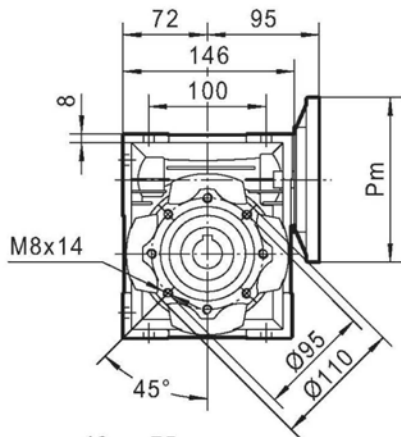

Wymiary PMRV063

PAM IEC	P _m	D _m E8	b _m	t _m	D H8	b	t
90B5	200	24	8	27.3	25	8	28.3
80B5	200	19	6	21.8	28*	8*	31.3*
71B5	160	14	5	16.3	* - jako opcja		
90B14	140	24	8	27.3			
80B14	120	19	6	21.8			
71B14	105	14	5	16.3			

Waga - 6,2 kg