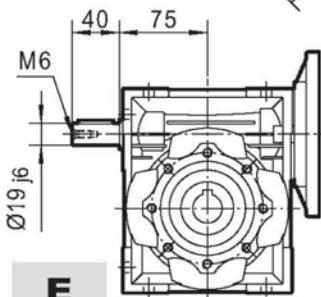

Wymiary PMRV063

PAM IEC	P _m	D _m E8	b _m	t _m	D H8	b	t
90B5	200	24	8	27.3	25	8	28.3
80B5	200	19	6	21.8	28*	8*	31.3*
71B5	160	14	5	16.3	* - jako opcja		
90B14	140	24	8	27.3			
80B14	120	19	6	21.8			
71B14	105	14	5	16.3			

Waga - 6,2 kg