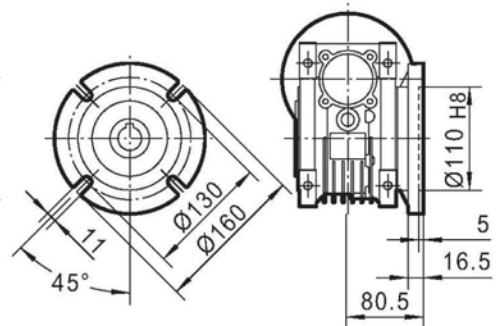

Wymiary PMRV063

PAM IEC	P _m	D _m E8	b _m	t _m	D H8	b	t
90B5	200	24	8	27.3	25	8	28.3
80B5	200	19	6	21.8	28*	8*	31.3*
71B5	160	14	5	16.3	* - jako opcja		
90B14	140	24	8	27.3			
80B14	120	19	6	21.8			
71B14	105	14	5	16.3			

Waga - 6,2 kg