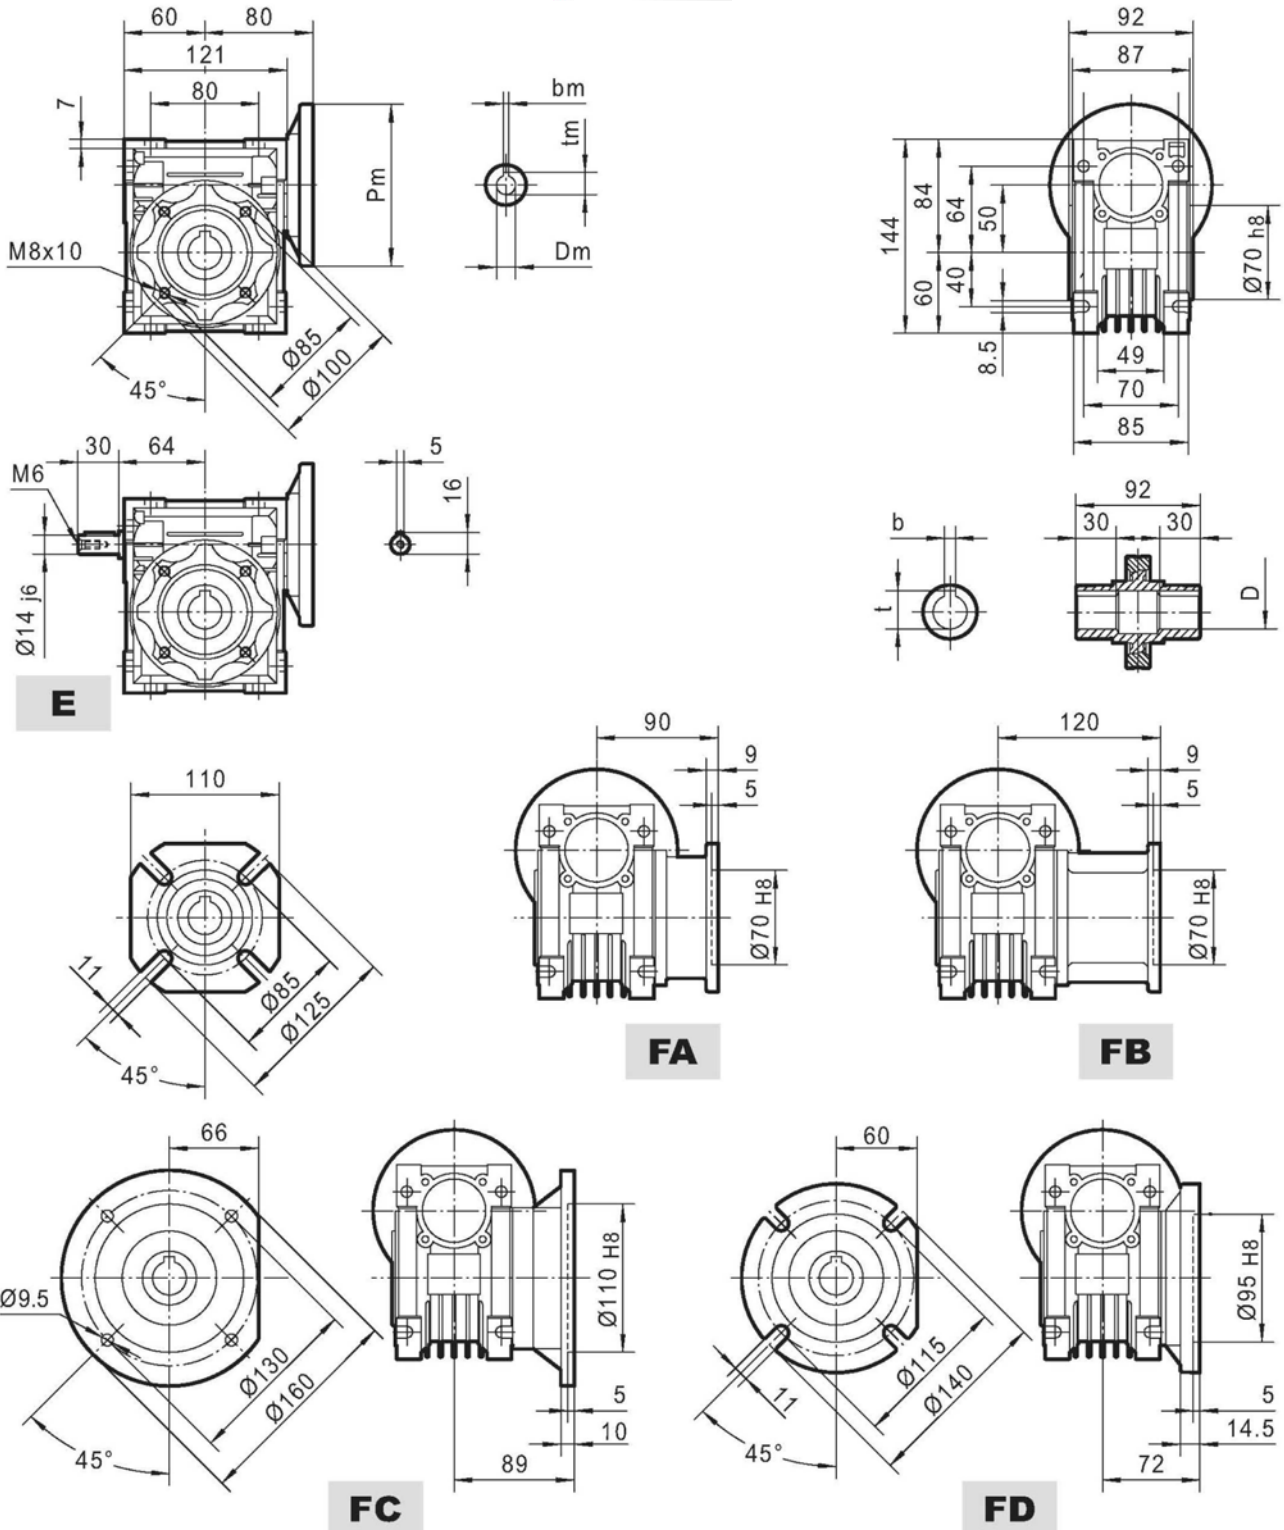

ТОВ «ПЕРША РЕДУКТОРНА КОМПАНІЯ»  
 »Тел. (096) 944-77-04, (067) 77 71-760,  
 (050) 650-87-02, (045) 630 72-27  
 Email: office.prk@ukr.net  
 www.prk.com.ua

Wymiary PMRV050

PAM IEC	P <sub>m</sub>	D <sub>m</sub> E8	b <sub>m</sub>	t <sub>m</sub>	D H8	b	t
80B5	200	19	6	21.8	25	8	28.3
71B5	160	14	5	16.3	24*	8*	27.3*
63B5	140	11	4	12.8	* - jako opcja		
80B14	120	19	6	21.8			
71B14	105	14	5	16.3			

Waga - 3,5 kg