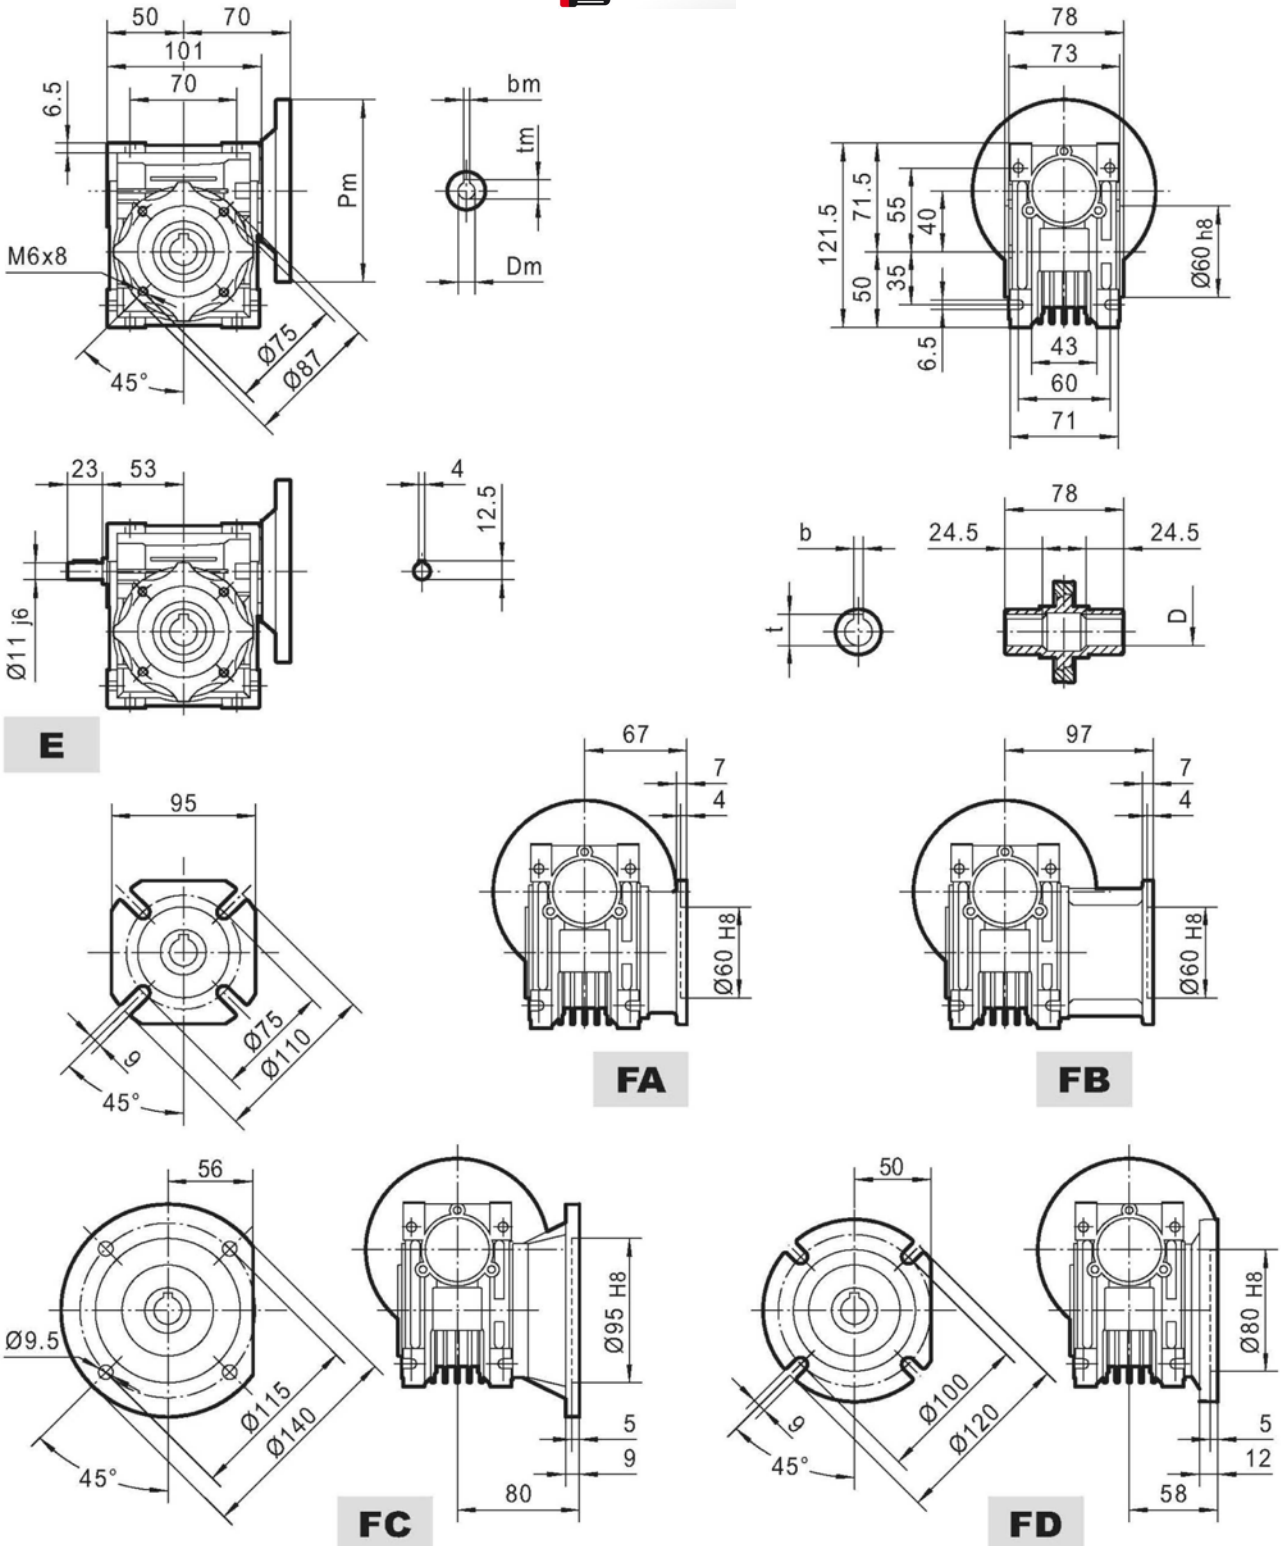

ТОВ «ПЕРША РЕДУКТОРНА КОМПАНІЯ»
 »Тел. (096) 944-77-04, (067) 77-71-760,
 (050) 650-87-02, (045) 630-72-27
 Email: office.prk@ukr.net
 www.prk.com.ua

Wymiary PMRV040

PAM IEC	P _m	D _m E8	b _m	t _m	D H8	b	t
71B5	160	14	5	16.3	18	6	20.8
63B5	140	11	4	12.8	19*	6*	21.8*
56B5	120	9	3	10.4	* - jako opcja		
71B14	105	14	5	16.3			
63B14	90	11	4	12.8			

Waga - 2,3 kg