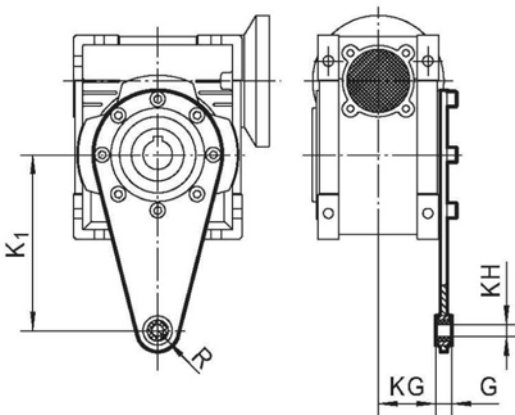

ТОВ «ПЕРША РЕДУКТОРНА КОМПАНІЯ
 »Тел. (096) 944-77-04, (067) 77-71-760,
 (050) 650-87-02, (045) 630-72-27
 Email: office.prk@ukr.net
 www.prk.com.ua

3. Akcesoria

Wały wyjściowe

	d _{h6}	B	B ₁	G ₁	L	L ₁	f	b ₁	t ₁
PMRV025	11 _{g6}	23	25.5	50	81	101	—	4	12.5
	9*	25*	30*	50	85.5*	101	—	3*	10.2*
PMRV030	14	30	32.5	63	102	128	M6	5	16
PMRV040	18	40	43	78	128	164	M6	6	20.5
PMRV050	25	50	53.5	92	153	199	M10	8	28
PMRV063	25	50	53.5	112	173	219	M10	8	28
PMRV075	28	60	63.5	120	192	247	M10	8	31
PMRV090	35	80	84.5	140	234	309	M12	10	38
PMRV110	42	80	84.5	155	249	324	M16	12	45
PMRV130	45	80	85	170	265	340	M16	14	48.5
PMRV150	50	82	87	200	297	374	M16	14	53.5

* - jako opcja

Ramię reakcyjne

	K ₁	G	KG	KH	R
PMRV025	70	14	17.5	8	15
PMRV030	85	14	24	8	15
PMRV040	100	14	31.5	10	18
PMRV050	100	14	38.5	10	18
PMRV063	150	14	49	10	18
PMRV075	200	25	47.5	20	30
PMRV090	200	25	57.5	20	30
PMRV110	250	30	62	25	35
PMRV130	250	30	69	25	35
PMRV150	250	30	84	25	35