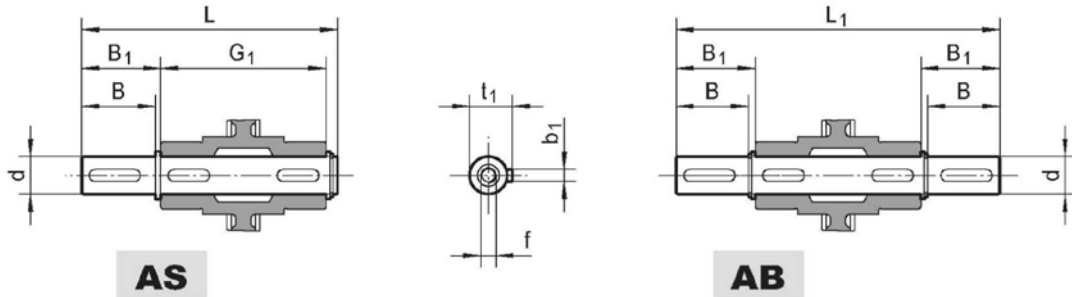

ТОВ «ПЕРША РЕДУКТОРНА КОМПАНІЯ
 »Тел. (096) 944-77-04, (067) 77-71-760,
 (050) 650-87-02, (045) 630-72-27
 Email: office.prk@ukr.net
 www.prk.com.ua

3. Akcesoria

Wały wyjściowe

	d _{h6}	B	B ₁	G ₁	L	L ₁	f	b ₁	t ₁
PMRV025	11 _{g6}	23	25.5	50	81	101	—	4	12.5
	9*	25*	30*	50	85.5*	101	—	3*	10.2*
PMRV030	14	30	32.5	63	102	128	M6	5	16
PMRV040	18	40	43	78	128	164	M6	6	20.5
PMRV050	25	50	53.5	92	153	199	M10	8	28
PMRV063	25	50	53.5	112	173	219	M10	8	28
PMRV075	28	60	63.5	120	192	247	M10	8	31
PMRV090	35	80	84.5	140	234	309	M12	10	38
PMRV110	42	80	84.5	155	249	324	M16	12	45
PMRV130	45	80	85	170	265	340	M16	14	48.5
PMRV150	50	82	87	200	297	374	M16	14	53.5

* - jako opcja

Ramię reakcyjne

	K ₁	G	KG	KH	R
PMRV025	70	14	17.5	8	15
PMRV030	85	14	24	8	15
PMRV040	100	14	31.5	10	18
PMRV050	100	14	38.5	10	18
PMRV063	150	14	49	10	18
PMRV075	200	25	47.5	20	30
PMRV090	200	25	57.5	20	30
PMRV110	250	30	62	25	35
PMRV130	250	30	69	25	35
PMRV150	250	30	84	25	35