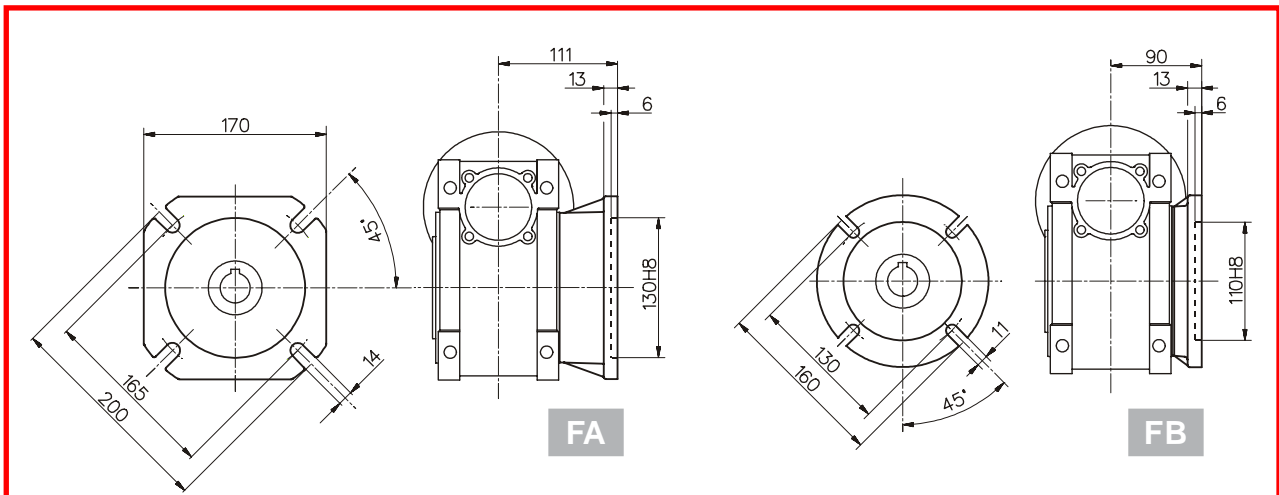

NMRV 075

Uscita / Output / Abtrieb / Sortie / Salida		
D H8	b	t
28	8	31,3
(35)	(10)	(38,3)

(..) Solo su richiesta
 (..) Only on request
 (..) Auf Wunsch
 (..) Seulement sur demande
 (..) Sólo bajo pedido

- Peso senza motore ~9 kg
 - Weight without motor ~9 kg
 - Gewicht ohne Motor ~9 kg
 - Poids sans moteur ~9 kg
 - Peso sin motor ~9 kg

Per le dimensioni relative alla zona attacco motore (Pm, Dm, bm, tm) fare riferimento alla tabella di pag. 303.
 For the dimensions concerning the motor connection area (Pm, Dm, bm, tm) please refer to the table shown at page 303.
 Zu den Abmessungen des Motoranschlußflansches (Pm, Dm, bm, tm) siehe Tabelle auf Seite 303.
 Pour les dimensions concernant la zone de montage du moteur (Pm, Dm, bm, tm) lire SVP le tableau à la page 303.
 Para las magnitudes correspondientes a la zona del motor (Pm, Dm, bm, tm) consulte la tabla de la página 303.