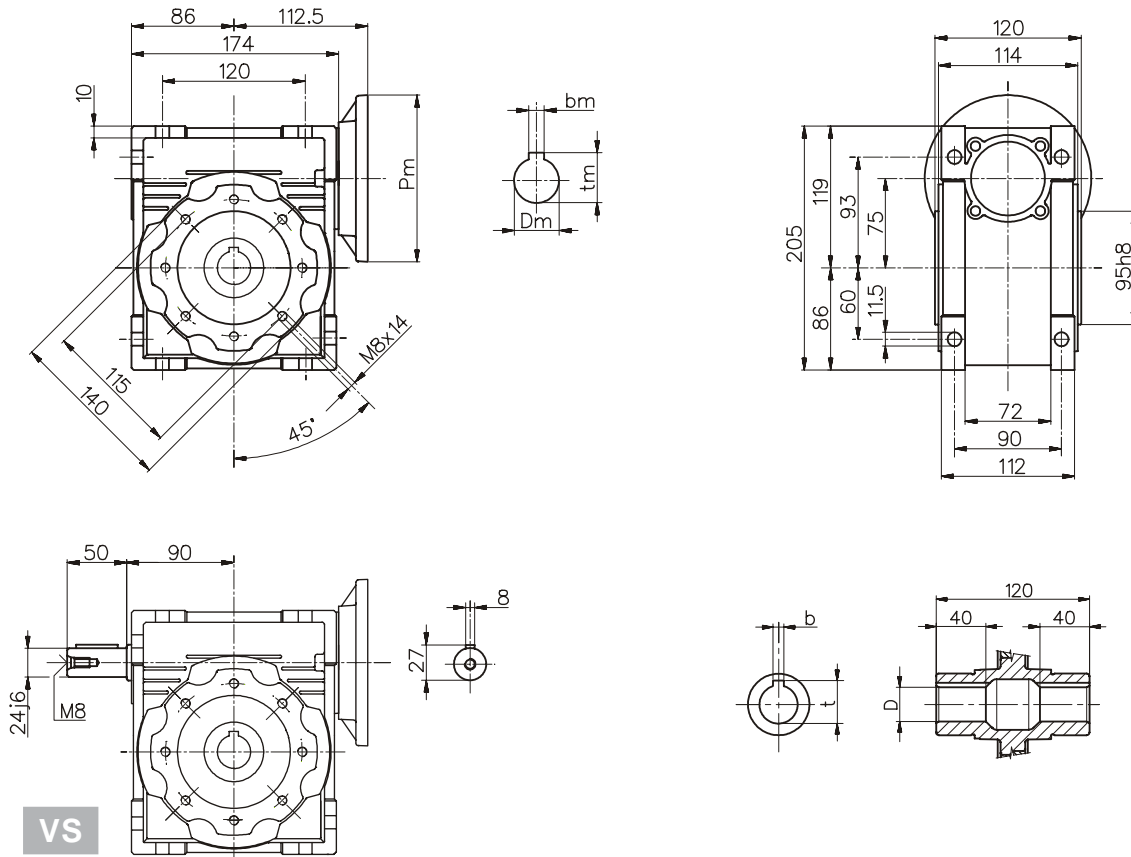

NMRV 075

Uscita / Output / Abtrieb / Sortie / Salida		
D H8	b	t
28	8	31,3
(35)	(10)	(38,3)

(..) Solo su richiesta
 (..) Only on request
 (..) Auf Wunsch
 (..) Seulement sur demande
 (..) Sólo bajo pedido

- Peso senza motore ~9 kg
 - Weight without motor ~9 kg
 - Gewicht ohne Motor ~9 kg
 - Poids sans moteur ~9 kg
 - Peso sin motor ~9 kg

Per le dimensioni relative alla zona attacco motore (Pm, Dm, bm, tm) fare riferimento alla tabella di pag. 303.
 For the dimensions concerning the motor connection area (Pm, Dm, bm, tm) please refer to the table shown at page 303.
 Zu den Abmessungen des Motoranschlußflansches (Pm, Dm, bm, tm) siehe Tabelle auf Seite 303.
 Pour les dimensions concernant la zone de montage du moteur (Pm, Dm, bm, tm) lire SVP le tableau à la page 303.
 Para las magnitudes correspondientes a la zona del motor (Pm, Dm, bm, tm) consulte la tabla de la página 303.