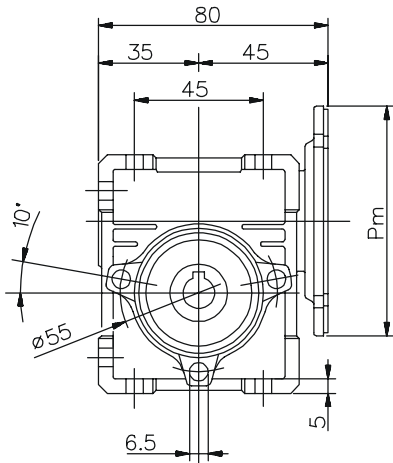

**NMRV 025**

- Peso senza motore ~0.7 kg
- Weight without motor ~0.7 kg
- Gewicht ohne Motor ~0.7 kg
- Poids sans moteur ~0.7 kg
- Peso sin motor ~0.7 kg

Per le dimensioni relative alla zona attacco motore (Pm, Dm, bm, tm) fare riferimento alla tabella di pag. 303.  
For the dimensions concerning the motor connection area (Pm, Dm, bm, tm) please refer to the table shown at page 303.  
Zu den Abmessungen des Motoranschlußflansches (Pm, Dm, bm, tm) siehe Tabelle auf Seite 303.  
Pour les dimensions concernant la zone de montage du moteur (Pm, Dm, bm, tm) lire SVP le tableau à la page 303.  
Para las magnitudes correspondientes a la zona del motor (Pm, Dm, bm, tm) consulte la tabla de la página 303.