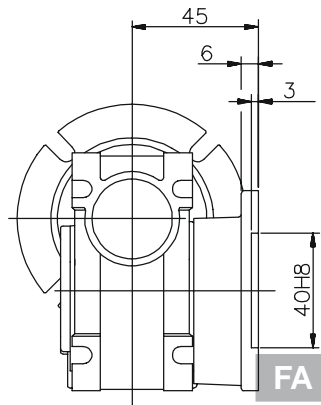

**NMRV 025**

- Peso senza motore ~0.7 kg
- Weight without motor ~0.7 kg
- Gewicht ohne Motor ~0.7 kg
- Poids sans moteur ~0.7 kg
- Peso sin motor ~0.7 kg

Per le dimensioni relative alla zona attacco motore (Pm, Dm, bm, tm) fare riferimento alla tabella di pag. 303.  
For the dimensions concerning the motor connection area (Pm, Dm, bm, tm) please refer to the table shown at page 303.  
Zu den Abmessungen des Motoranschlußflansches (Pm, Dm, bm, tm) siehe Tabelle auf Seite 303.  
Pour les dimensions concernant la zone de montage du moteur (Pm, Dm, bm, tm) lire SVP le tableau à la page 303.  
Para las magnitudes correspondientes a la zona del motor (Pm, Dm, bm, tm) consulte la tabla de la página 303.