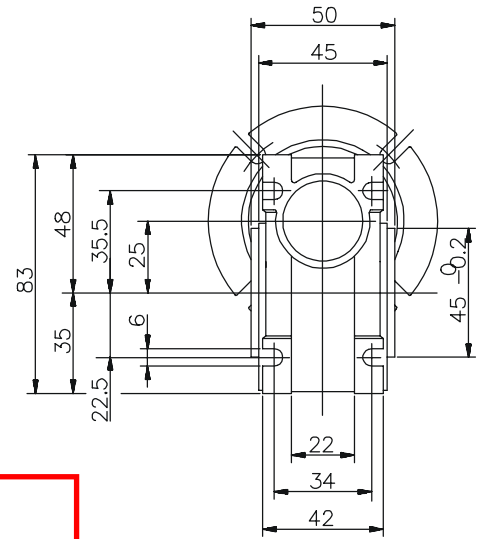

**NMRV 025**

- Peso senza motore ~0.7 kg
- Weight without motor ~0.7 kg
- Gewicht ohne Motor ~0.7 kg
- Poids sans moteur ~0.7 kg
- Peso sin motor ~0.7 kg

Per le dimensioni relative alla zona attacco motore (Pm, Dm, bm, tm) fare riferimento alla tabella di pag. 303.  
For the dimensions concerning the motor connection area (Pm, Dm, bm, tm) please refer to the table shown at page 303.  
Zu den Abmessungen des Motoranschlußflansches (Pm, Dm, bm, tm) siehe Tabelle auf Seite 303.  
Pour les dimensions concernant la zone de montage du moteur (Pm, Dm, bm, tm) lire SVP le tableau à la page 303.  
Para las magnitudes correspondientes a la zona del motor (Pm, Dm, bm, tm) consulte la tabla de la página 303.