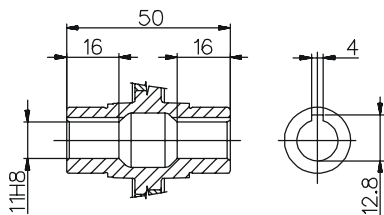

**NMRV 025**

- Peso senza motore ~0.7 kg
- Weight without motor ~0.7 kg
- Gewicht ohne Motor ~0.7 kg
- Poids sans moteur ~0.7 kg
- Peso sin motor ~0.7 kg

Per le dimensioni relative alla zona attacco motore (Pm, Dm, bm, tm) fare riferimento alla tabella di pag. 303.  
For the dimensions concerning the motor connection area (Pm, Dm, bm, tm) please refer to the table shown at page 303.  
Zu den Abmessungen des Motoranschlußflansches (Pm, Dm, bm, tm) siehe Tabelle auf Seite 303.  
Pour les dimensions concernant la zone de montage du moteur (Pm, Dm, bm, tm) lire SVP le tableau à la page 303.  
Para las magnitudes correspondientes a la zona del motor (Pm, Dm, bm, tm) consulte la tabla de la página 303.