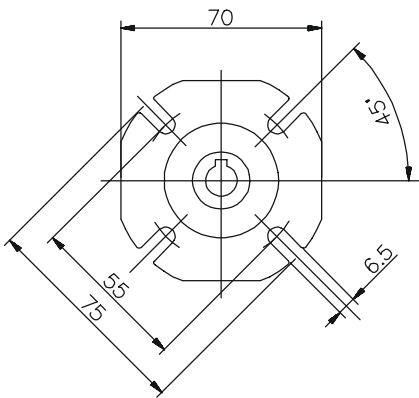

**NMRV 025**

- Peso senza motore ~0.7 kg
- Weight without motor ~0.7 kg
- Gewicht ohne Motor ~0.7 kg
- Poids sans moteur ~0.7 kg
- Peso sin motor ~0.7 kg

Per le dimensioni relative alla zona attacco motore (Pm, Dm, bm, tm) fare riferimento alla tabella di pag. 303.  
For the dimensions concerning the motor connection area (Pm, Dm, bm, tm) please refer to the table shown at page 303.  
Zu den Abmessungen des Motoranschlußflansches (Pm, Dm, bm, tm) siehe Tabelle auf Seite 303.  
Pour les dimensions concernant la zone de montage du moteur (Pm, Dm, bm, tm) lire SVP le tableau à la page 303.  
Para las magnitudes correspondientes a la zona del motor (Pm, Dm, bm, tm) consulte la tabla de la página 303.