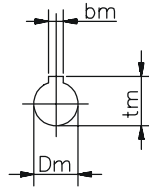

**NMRV 025**

- Peso senza motore ~0.7 kg
- Weight without motor ~0.7 kg
- Gewicht ohne Motor ~0.7 kg
- Poids sans moteur ~0.7 kg
- Peso sin motor ~0.7 kg

Per le dimensioni relative alla zona attacco motore (Pm, Dm, bm, tm) fare riferimento alla tabella di pag. 303.  
For the dimensions concerning the motor connection area (Pm, Dm, bm, tm) please refer to the table shown at page 303.  
Zu den Abmessungen des Motoranschlußflansches (Pm, Dm, bm, tm) siehe Tabelle auf Seite 303.  
Pour les dimensions concernant la zone de montage du moteur (Pm, Dm, bm, tm) lire SVP le tableau à la page 303.  
Para las magnitudes correspondientes a la zona del motor (Pm, Dm, bm, tm) consulte la tabla de la página 303.